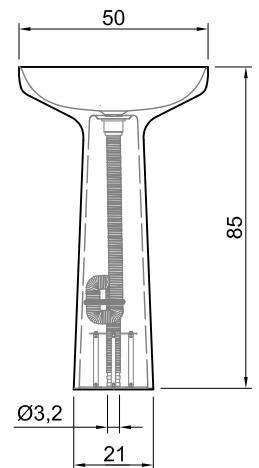

AGO

Articolo: AGO85

Materiale: Flumood

Troppopieno: NO

Peso lordo: kg 19 ca.

Peso netto: kg 17 ca.

Dimensione Imballo: cm 52 x 52 x 92

Descrizione: Lavabo da terra in Flumood con scarico a pavimento, completo di piletta con scarico libero, sifone e tubo flessibile.

Article: AGO85

Material: Flumood

Overflow: NO

Gross weight: kg 19 ca.

Net weight: kg 17 ca.

Packing dimensions: cm 52 x 52 x 92

Description: Freestanding Flumood sink with floor drainage complete with open plug, siphon and flexible hose.