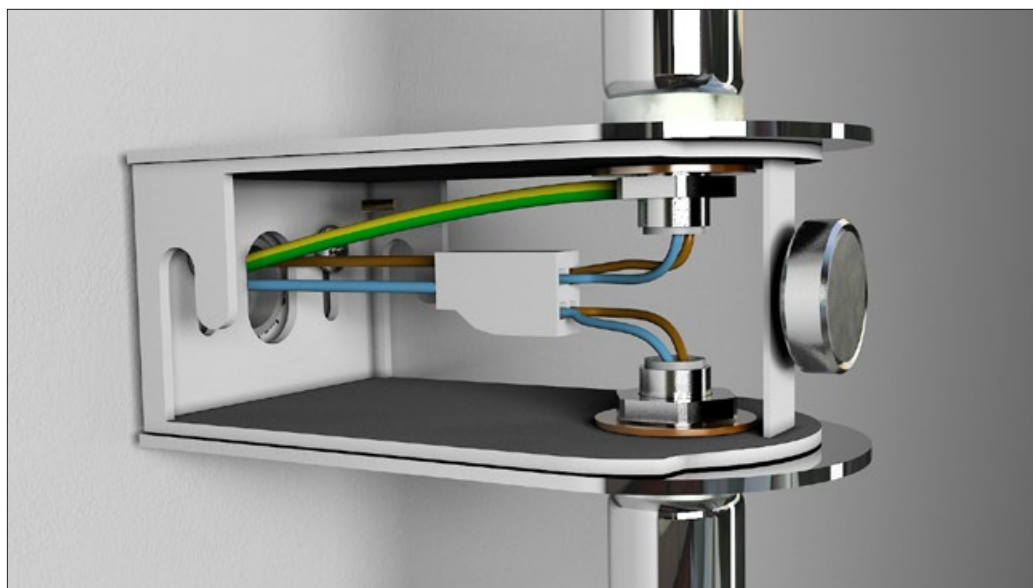

RONDÒ design Roberto Lazzeroni

antoniolupi

antoniolupi

73

VIA MAZZINI

75

Antonio Lupi Design S.p.A.
via Mazzini 73/75 - 50050 Stabbia
Cerreto Guidi (Firenze) - Italy
T +39 0571 586881_95651
F +39 0571 586885
www.antoniolupi.it
lupi@antoniolupi.it