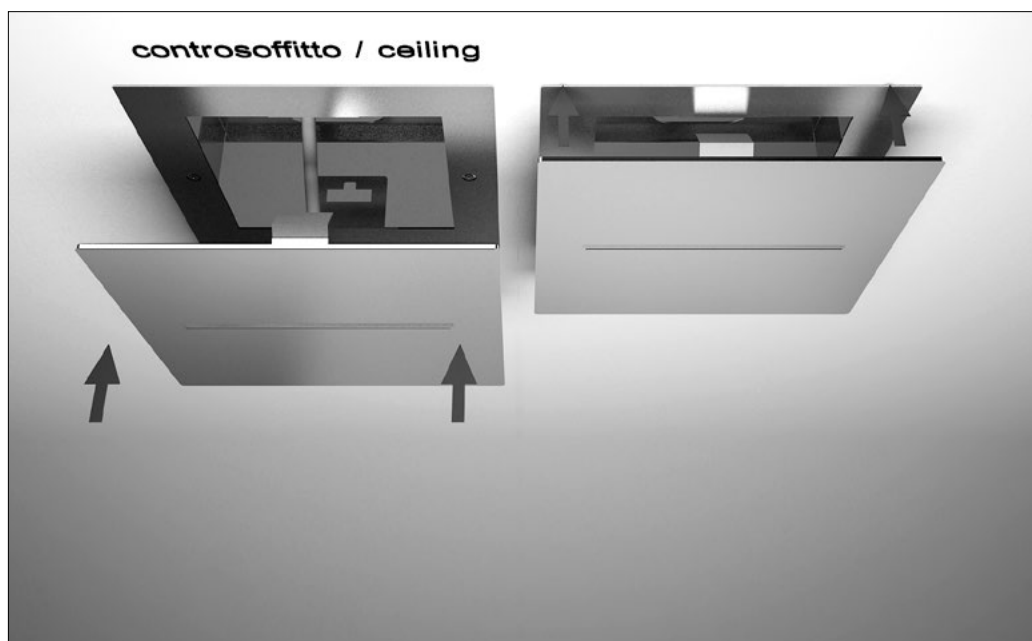

LAMATTONELLA design Nevio Tellatin

antoniolupi

antoniolupi

73

VIA MAZZINI

75

Antonio Lupi Design S.p.A.
via Mazzini 73/75 - 50050 Stabbia
Cerreto Guidi (Firenze) - Italy
T +39 0571 586881_95651
F +39 0571 586885
www.antoniolupi.it
lupi@antoniolupi.it