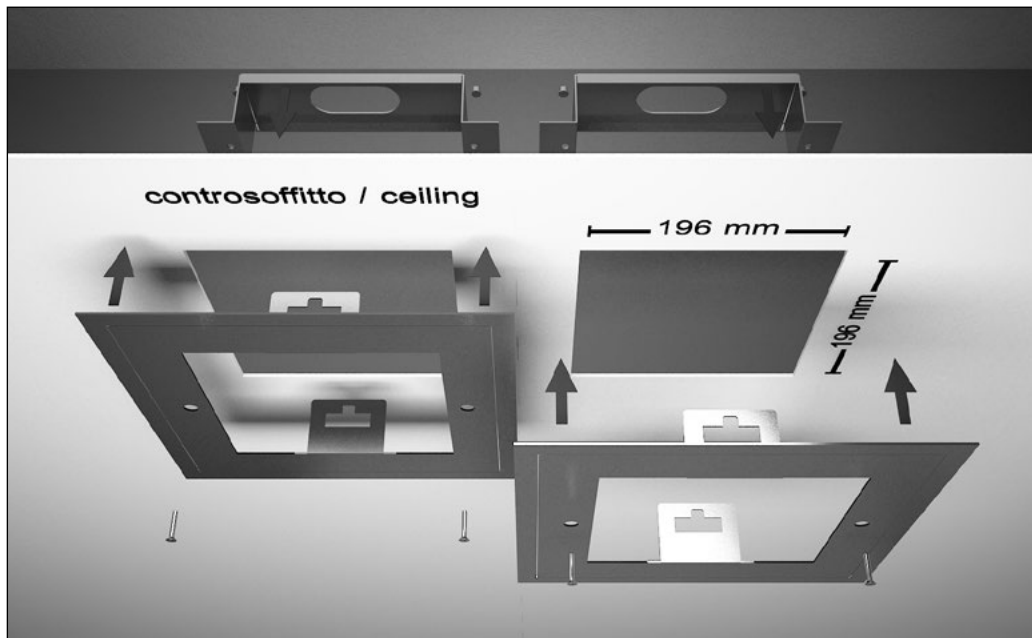

LAMATTONELLA design Nevio Tellatin

antoniolupi

antoniolupi

73

VIA MAZZINI

75

Antonio Lupi Design S.p.A.
via Mazzini 73/75 - 50050 Stabbia
Cerreto Guidi (Firenze) - Italy
T +39 0571 586881_95651
F +39 0571 586885
www.antoniolupi.it
lupi@antoniolupi.it