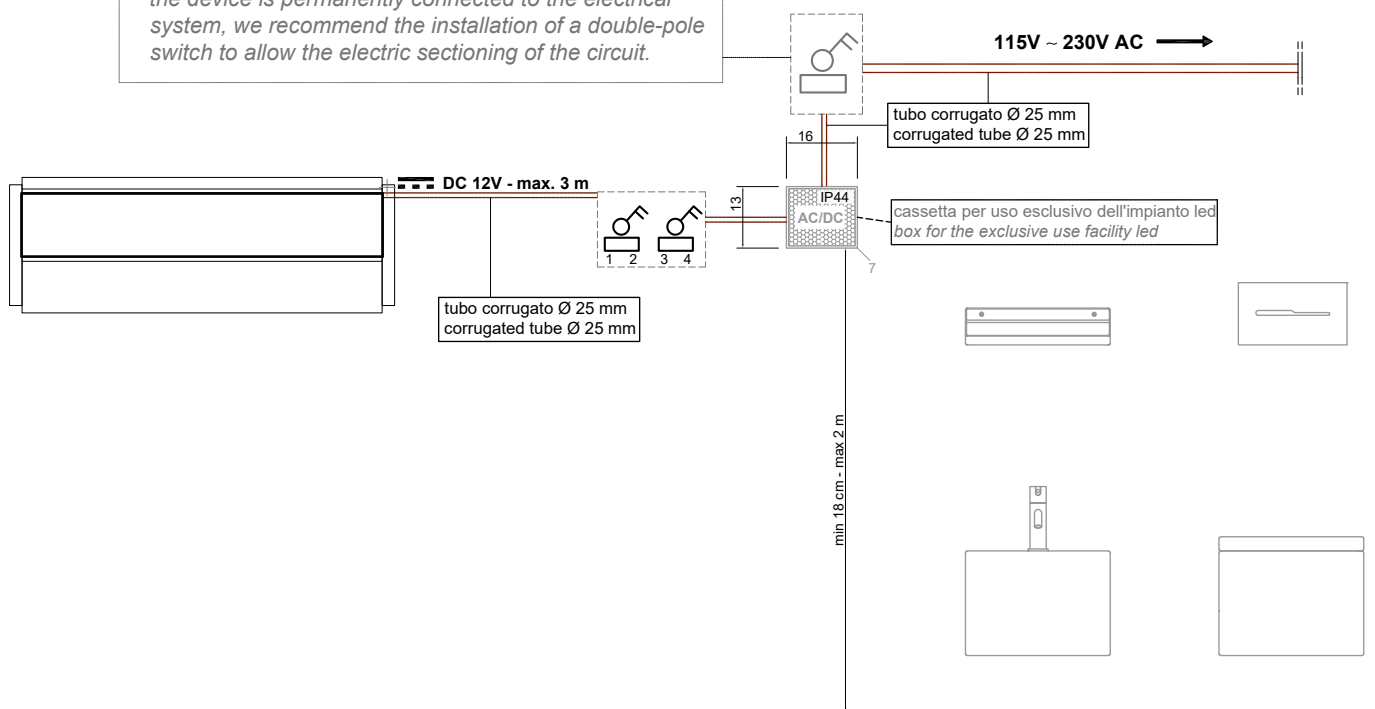

OMBRA design arkimera

antoniolupi

l'apparecchio viene installato in maniera permanente alla rete elettrica, si consiglia quindi l'installazione di un interruttore bipolare per consentire il sezionamento elettrico del circuito.
the device is permanently connected to the electrical system, we recommend the installation of a double-pole switch to allow the electric sectioning of the circuit.