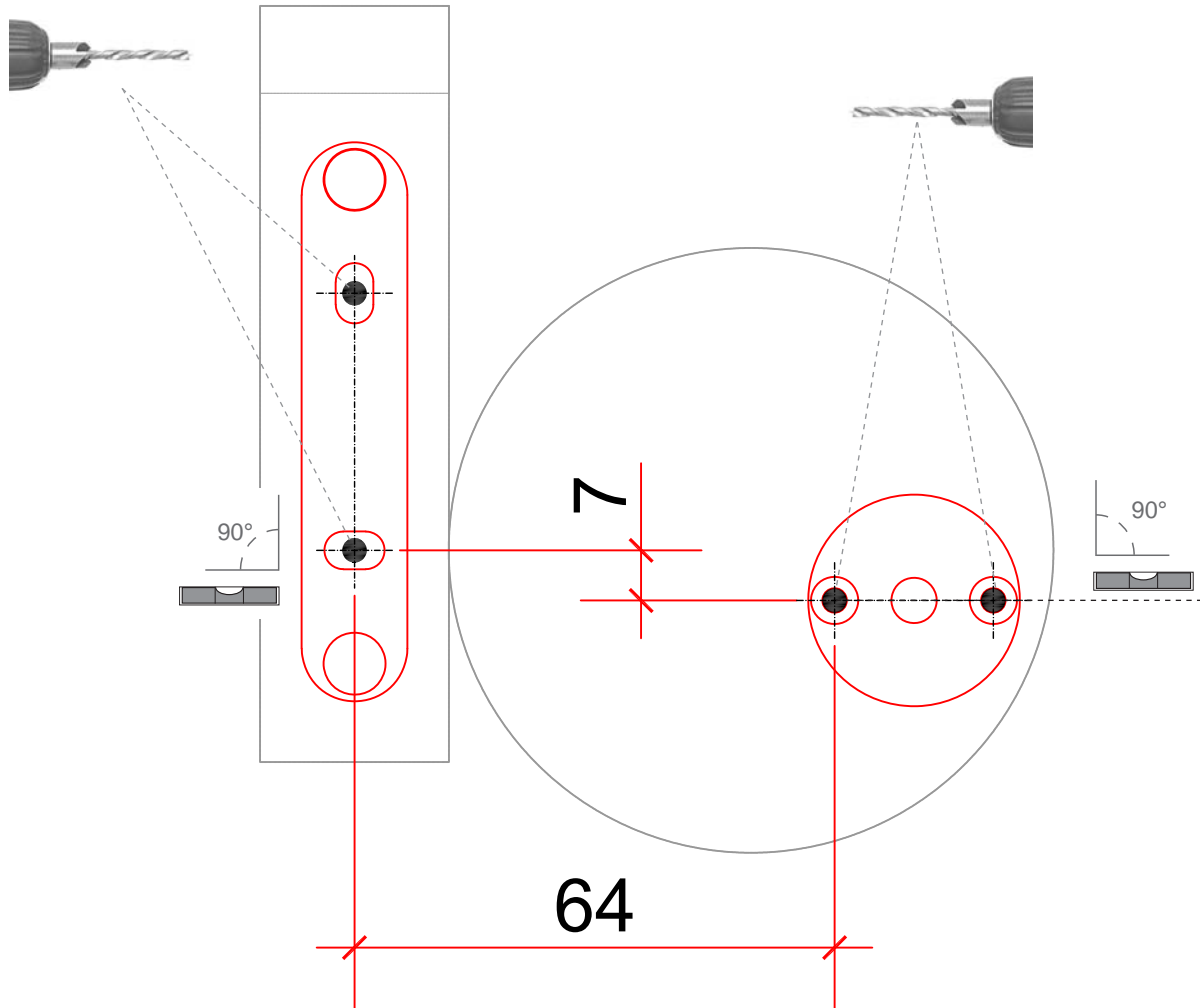

# GRAVITÀ

design davide vercelli

**antoniolupi**

MADE IN ITALY

Dima - Template - Vorlage - Patron - Modelo - образец

Dima - Template - Vorlage - Patron - Modelo - образец

**antoniolupi**

**73**