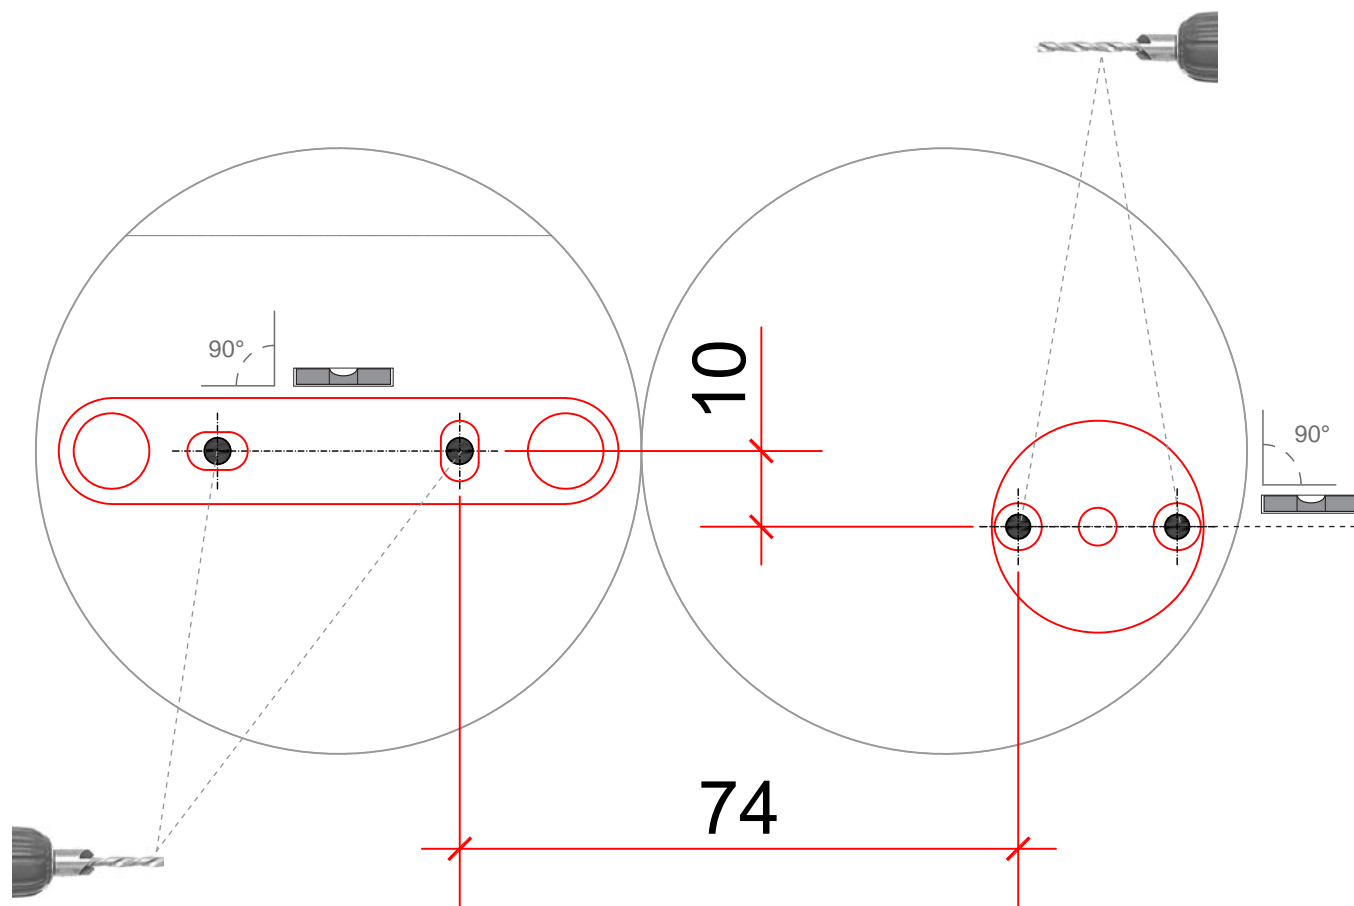

# GRAVITÀ

design davide vercelli

**antoniolupi**

MADE IN ITALY

Dima - Template - Vorlage - Patron - Modelo - образец

Dima - Template - Vorlage - Patron - Modelo - образец

**antoniolupi**

**73**