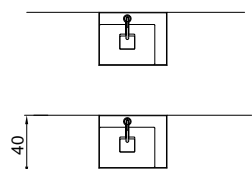

schema d'installazione lavabi e rubinetteria / sinks and taps installation layout