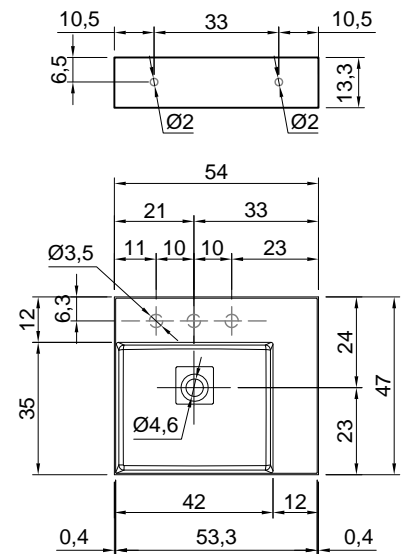

GRAFFIOMOOD

Articolo: GRAFFIOM54
Materiale: Flumood bianco / colorato
Troppopieno: NO
Peso lordo: kg 12,2 ca.
Peso netto: kg 11 ca.
Dimensione imballo: cm 61 x 57 x 18

Descrizione: Lavabo rettangolare sopra piano o da parete in Flumood completo di piletta con scarico libero e raccordo per sifone.

Article: GRAFFIOM54
Material: Flumood white / colored
Overflow: NO
Gross weight: kg 12,2 ca.
Net weight: kg 11 ca.
Packing dimensions: cm 61 x 57 x 18

Description: Rectangular top mount or wall mount white or colored Flumood sink complete with drain pipe fitting and open plug.