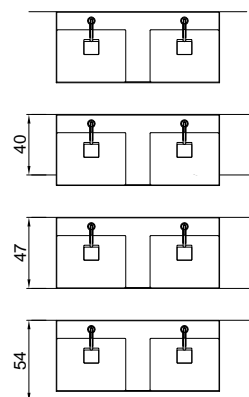

schema d' installazione lavabi e rubinetteria / sinks and taps installation layout