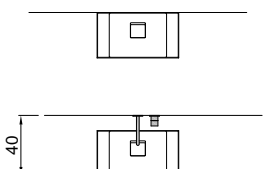

schema d' installazione lavabi e rubinetteria / sinks and taps installation layout