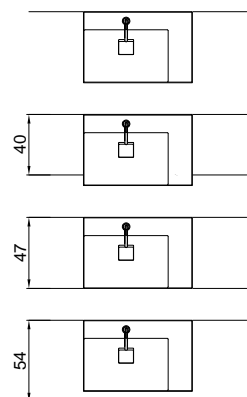

schema d' installazione lavabi e rubinetteria / sinks and taps installation layout