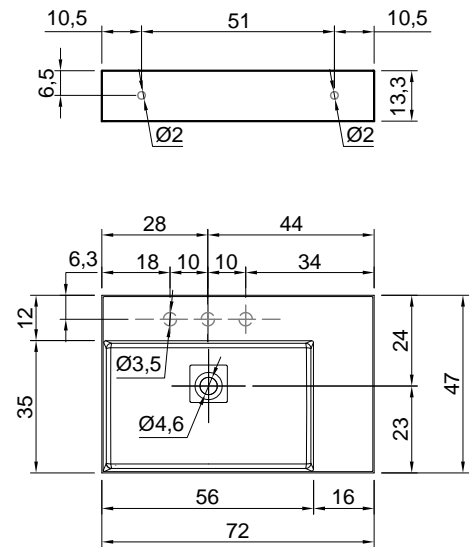

GRAFFIOMOOD

Articolo: GRAFFIOM72
Materiale: Flumood bianco / colorato
Troppopieno: NO
Peso lordo: kg 14 ca.
Peso netto: kg 13 ca.
Dimensione imballo: cm 79 x 61 x 17

Descrizione: Lavabo rettangolare sopra piano o da parete in Flumood completo di piletta con scarico libero e raccordo per sifone.

Article: GRAFFIOM72
Material: Flumood white / colored
Overflow: NO
Gross weight: kg 14 ca.
Net weight: kg 13 ca.
Packing dimensions: cm 79 x 61 x 17

Description: Rectangular top mount or wall mount white or colored Flumood sink complete with drain pipe fitting and open plug.