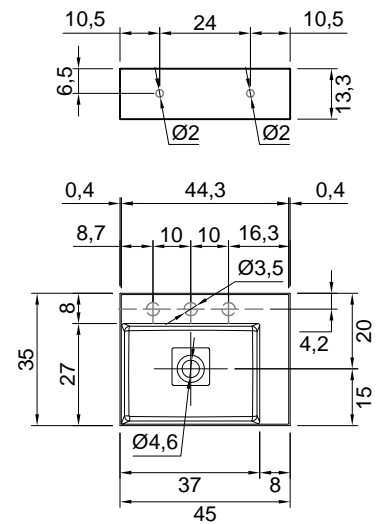

GRAFFIOMOOD

Articolo: GRAFFIOM45
Materiale: Flumood bianco / colorato
Troppopieno: NO
Peso lordo: kg 9,5 ca.
Peso netto: kg 8 ca.
Dimensione imballo: cm 54 x 53 x 23

Descrizione: Lavabo rettangolare sopraiano o da parete in Flumood completo di piletta con scarico libero e raccordo per sifone

Article: GRAFFIOM45
Material: Flumood white / colored
Overflow: NO
Gross weight: kg 9,5 ca.
Net weight: kg 8 ca.
Packing dimensions: cm 54 x 53 x 23

Description: Rectangular top mount or wall mount Flumood sink complete with drain pipe fitting and open plug.

schema d'installazione lavabi e rubinetteria / sinks and taps installation layout