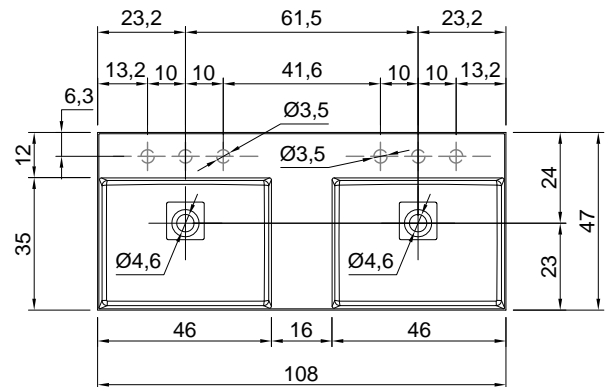

GRAFFIOMOOD

Articolo: GRAFFIOM108
Materiale: Flumood bianco / colorato
Troppopieno: NO
Peso lordo: kg 21 ca.
Peso netto: kg 19 ca.
Dimensione imballo: cm 113 x 55 x 18,5

Descrizione: Lavabo rettangolare sopra piano o da parete in Flumood completo di piletta con scarico libero e raccordo per sifone.

Article: GRAFFIOM108
Material: Flumood white / colored
Overflow: NO
Gross weight: kg 21 ca.
Net weight: kg 19 ca.
Packing dimensions: cm 113 x 55 x 18,5

Description: Rectangular top mount or wall mount white or colored Flumood sink complete with drain pipe fitting and open plug.