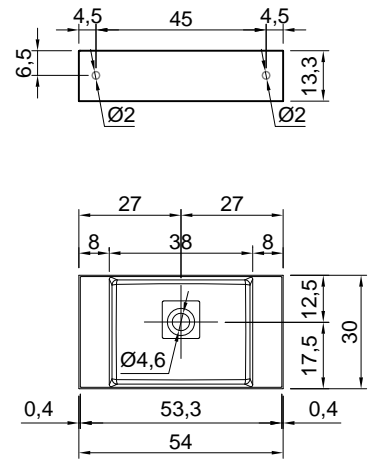

GRAFFIOMOOD

Articolo: GRAFFIOM30
Materiale: Flumood bianco / colorato
Troppopieno: NO
Peso lordo: kg ca.
Peso netto: kg ca.
Dimensione imballo: cm

Descrizione: Lavabo rettangolare sopra piano o da parete in Flumood completo di piletta con scarico libero e raccordo per sifone.

schema d' installazione lavabi e rubinetteria / sinks and taps installation layout

GRAFFIOMOOD

Articolo: GRAFFIOM45
Materiale: Flumood bianco / colorato
Troppopieno: NO
Peso lordo: kg 9,5 ca.
Peso netto: kg 8 ca.
Dimensione imballo: cm 54 x 53 x 23