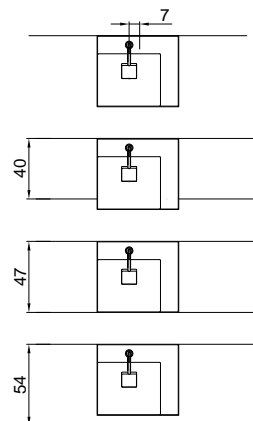

schema d' installazione lavabi e rubinetteria / sinks and taps installation layout