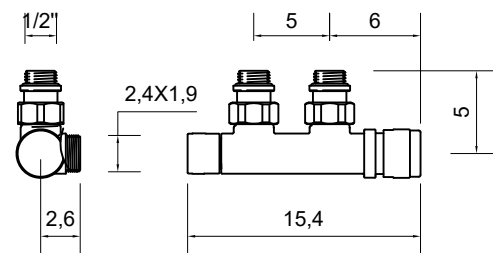

BITLIGHT

Installazione con valvola e detentore esterni

Articolo: BITL120A
Materiale: Alluminio
Finitura: Bianco Opaco RAL 9010 / Verniciato Goffrato / Verniciato Seta
Volume d'acqua: 1,18 kg
Q Δt 30 (valore indicativo): 311,13 Watt
Q Δt 50: 588,5 Watt
Peso lordo: kg 13,20 ca.
Peso netto: kg 11,18 ca.
Dimensione imballo: cm 50 x 14 x 128

Descrizione: Termoarredo in alluminio versione ad acqua.

Installation with external valve and lockshield

Article: BITL120A
Material: Aluminium
Finish: Matt White RAL 9010 / Embossed lacquered / Silk lacquered
Water content: 1,18 Kg
Q Δt 30 (approximate values): 311,13 Watt
Q Δt 50: 588,5 Watt
Gross weight: kg 13,20ca.
Net weight: kg 11,18 ca.
Packing dimensions: cm 50 x 14 x 128

BITLIGHT

Articolo: BIT_TERMO

Finitura: Cromo Lucido/Acciaio Satinato

Peso lordo: kg 0,850 ca.

Peso netto: kg 1,20 ca.

Descrizione: Gruppo valvola termostattizzabile e detentore 50 mm a squadra, con kit raccordi intercambiabili per tubo in rame Ø 10-12-14 e multistrato Ø 10/14 - 12/16.

Article: BIT_TERMO

Finish: Polished chrome/Satin steel

Gross weight: kg 0,850 ca.

Net weight: kg 1,20 ca.

Description: Radiator valve and angle lockshield 50 mm with interchangeable fitting kit copper tube Ø 10-12-14 and plywood Ø 10/14 - 12/16.