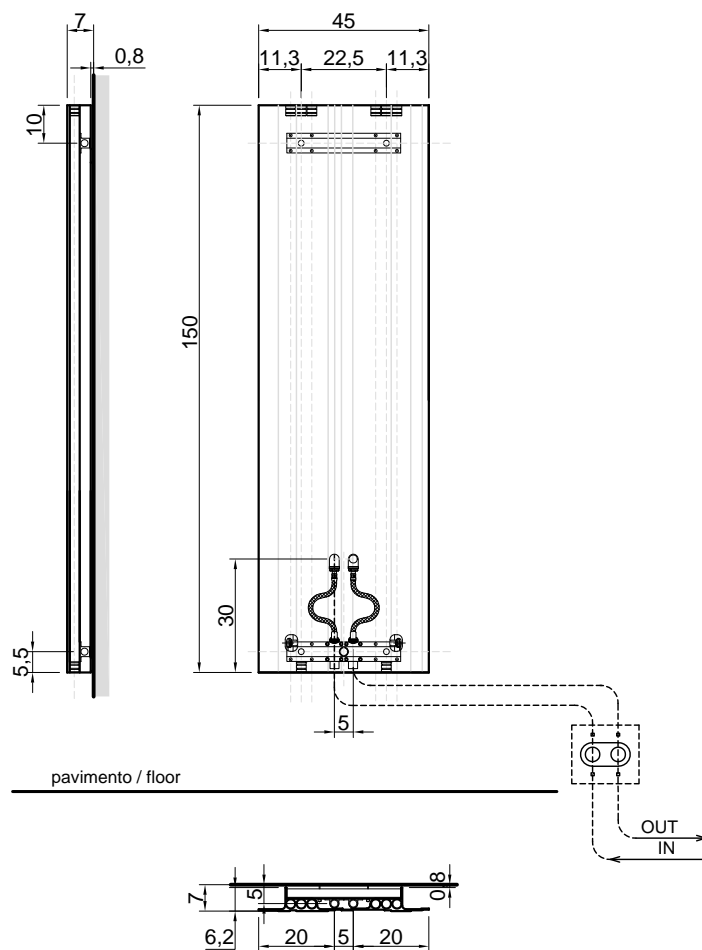

BITLIGHT

Installazione con valvola e detentore esterni

Articolo: BITL120A
Materiale: Alluminio
Finitura: Bianco Opaco RAL 9010 / Verniciato Goffrato / Verniciato Seta
Volume d'acqua: 1,18 kg
Q Δt 30 (valore indicativo): 311,13 Watt
Q Δt 50: 588,5 Watt
Peso lordo: kg 13,20 ca.
Peso netto: kg 11,18 ca.
Dimensione imballo: cm 50 x 14 x 128

Descrizione: Termoarredo in alluminio versione ad acqua.

Installation with external valve and lockshield

Article: BITL120A
Material: Aluminium
Finish: Matt White RAL 9010 / Embossed lacquered / Silk lacquered
Water content: 1,18 Kg
Q Δt 30 (approximate values): 311,13 Watt
Q Δt 50: 588,5 Watt
Gross weight: kg 13,20ca.
Net weight: kg 11,18 ca.
Packing dimensions: cm 50 x 14 x 128

Volume d'acqua: 1,470 kg

Q Δt 30 (valore indicativo): 385,09 Watt

Q Δt 50: 726,9 Watt

Peso lordo: kg 16,5 ca.

Peso netto: kg 14,47 ca.

Dimensione imballo: cm 50 x 14 x 158

Descrizione: Termoarredo in alluminio versione ad acqua.

Q Δt 50: 726,9 Watt

Gross weight: kg 16,5 ca.

Net weight: kg 14,47 ca.

Packing dimensions: cm 50 x 14 x 158

Description: Aluminium designer radiator, water version.

BITLIGHT

Articolo: BITL150E
Materiale: Alluminio
Finitura: Bianco Opaco RAL 9010 / Verniciato Goffrato / Verniciato Seta
Q versione elettrica: 800 Watt
Peso lordo: kg 16,50 ca.
Peso netto: kg 14,50 ca.
Dimensione imballo: cm 50 x 14 x 158