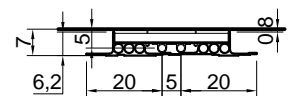

BITLIGHT

Installazione con valvola e detentore esterni

Articolo: BITL150A
Materiale: Alluminio
Finitura: Bianco Opaco RAL 9010 / Verniciato Goffrato / Verniciato Seta
Volume d'acqua: 1,470 kg
Q Δt 30 (valore indicativo): 385,09 Watt
Q Δt 50: 726,9 Watt
Peso lordo: kg 16,5 ca.
Peso netto: kg 14,47 ca.
Dimensione imballo: cm 50 x 14 x 158

Descrizione: Termoarredo in alluminio versione ad acqua.

Installation with external valve and lockshield

Article: BITL150A
Material: Aluminium
Finish: Matt White RAL 9010 / Embossed lacquered / Silk lacquered
Water content: 1,470 Kg
Q Δt 30 (approximate values): 385,09 Watt
Q Δt 50: 726,9 Watt
Gross weight: kg 16,5 ca.
Net weight: kg 14,47 ca.
Packing dimensions: cm 50 x 14 x 158

Description: Aluminium designer radiator, water version.