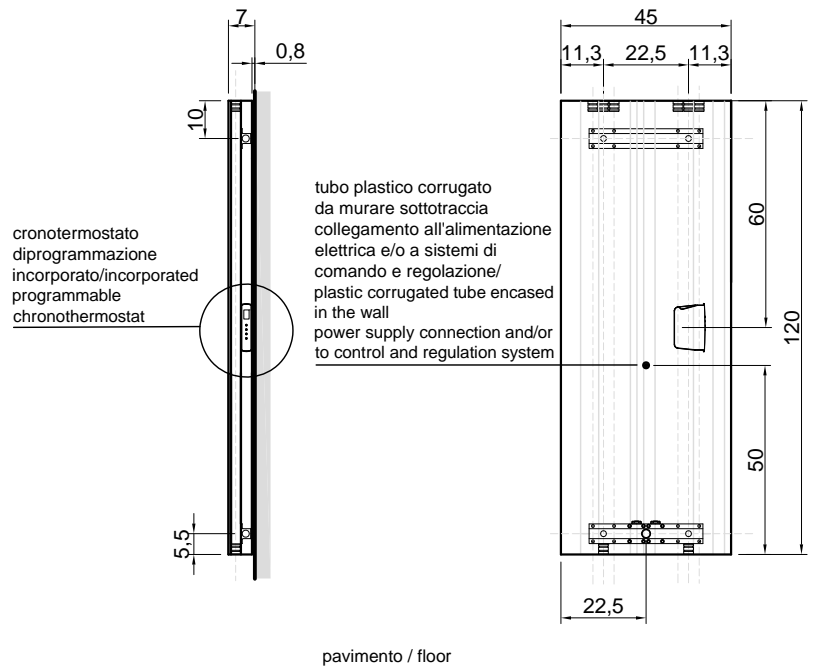

BITLIGHT

Articolo: BITL120E
Materiale: Alluminio
Finitura: Bianco Opaco RAL 9010 / Verniciato Goffrato / Verniciato Seta
Q versione elettrica: 650 Watt
Peso lordo: kg 13,60 ca.
Peso netto: kg 11,60 ca.
Dimensione imballo: cm 50 x 14 x 128

Descrizione: Termoarredo in alluminio versione elettrica, con cronotermostato integrato.

Article: BITL120E
Material: Aluminium
Finish: Matt White RAL 9010 / Embossed lacquered / Silk lacquered
Q electric version: 650 Watt
Gross weight: kg 13,60 ca.
Net weight: kg 11,60 ca.
Packing dimensions: cm 50 x 14 x 128

Description: Aluminium designer radiator, electric version with integrated chronothermostat.

lunghezza cavo elettrico L 300 cm.
electrical cable length 300 cm.