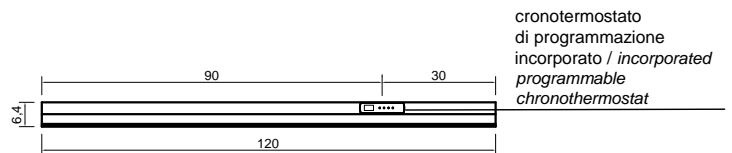

tubo plastico corrugato
da murare sottotraccia
collegamento all'alimentazione
elettrica e/o a sistemi di
comando e regolazione/
*plastic corrugated tube encased in
the wall*
*power supply connection and/or to
control and regulation system*