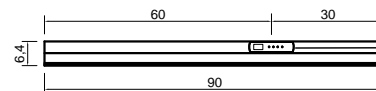

cronotermostato
di programmazione
incorporato / incorporated
*programmable
chronothermostat*