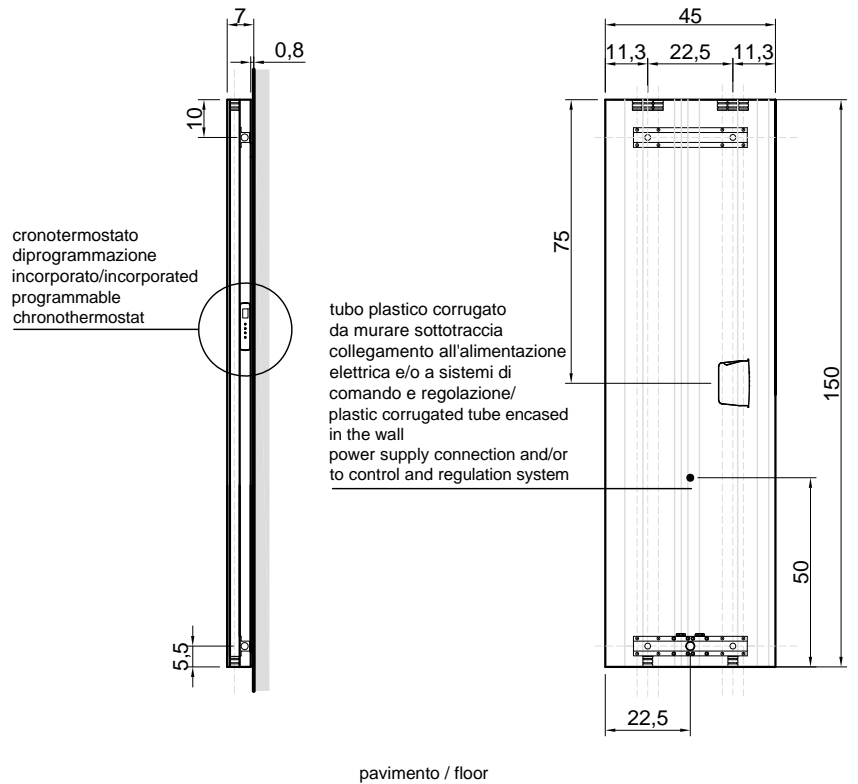

BITLIGHT

Articolo: BITL150E
Materiale: Alluminio
Finitura: Bianco Opaco RAL 9010 / Verniciato Goffrato / Verniciato Seta
Q versione elettrica: 800 Watt
Peso lordo: kg 16,50 ca.
Peso netto: kg 14,50 ca.
Dimensione imballo: cm 50 x 14 x 158

Descrizione: Termoarredo in alluminio versione elettrica, con cronotermostato integrato.

Article: BITL150E
Material: Aluminium
Finish: Matt White RAL 9010 / Embossed lacquered / Silk lacquered
Q electric version: 800 Watt
Gross weight: kg 16,50 ca.
Net weight: kg 14,50 ca.
Packing dimensions: cm 50 x 14 x 158

Description: Aluminium designer radiator, electric version with integrated chronothermostat.

lunghezza cavo elettrico L 300 cm.
electrical cable length 300 cm.