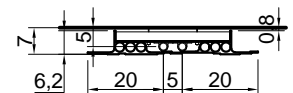

BITLIGHT

Installazione con valvola e detentore esterni

Articolo: BITL120A
Materiale: Alluminio
Finitura: Bianco Opaco RAL 9010 / Verniciato Goffrato / Verniciato Seta
Volume d'acqua: 1,18 kg
Q Δt 30 (valore indicativo): 311,13 Watt
Q Δt 50: 588,5 Watt
Peso lordo: kg 13,20 ca.
Peso netto: kg 11,18 ca.
Dimensione imballo: cm 50 x 14 x 128

Descrizione: Termoarredo in alluminio versione ad acqua.

Installation with external valve and lockshield

Article: BITL120A
Material: Aluminium
Finish: Matt White RAL 9010 / Embossed lacquered / Silk lacquered
Water content: 1,18 Kg
Q Δt 30 (approximate values): 311,13 Watt
Q Δt 50: 588,5 Watt
Gross weight: kg 13,20ca.
Net weight: kg 11,18 ca.
Packing dimensions: cm 50 x 14 x 128

Description: Aluminium designer radiator, water version.