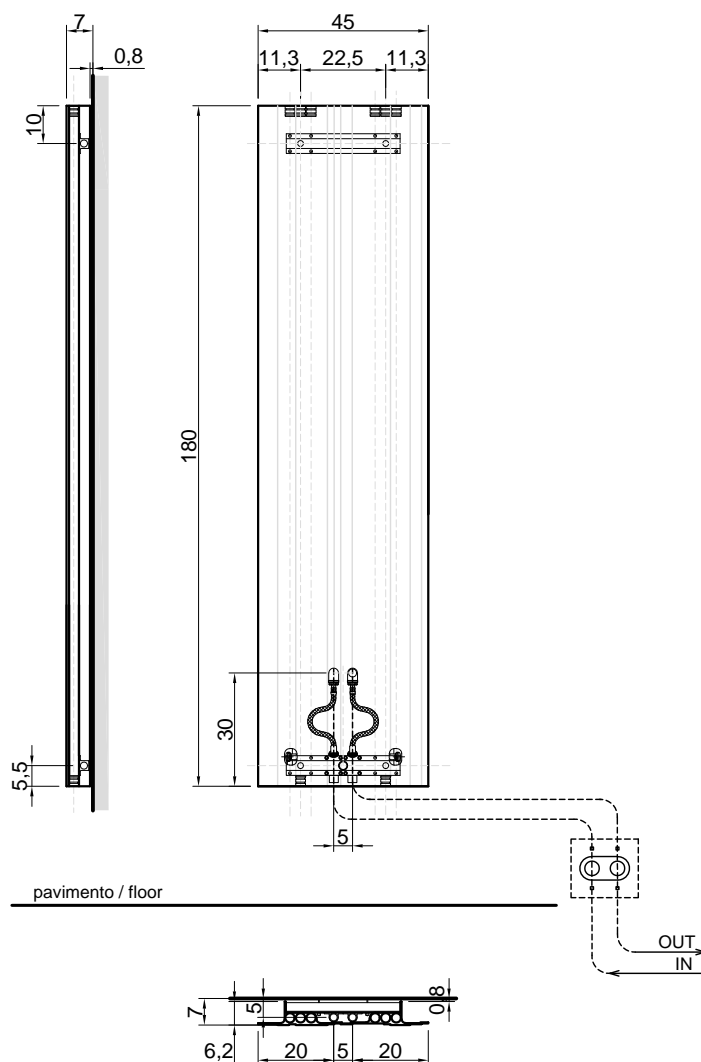

BITLIGHT

Installazione con valvola e detentore esterni

Articolo: BITL120A
Materiale: Alluminio
Finitura: Bianco Opaco RAL 9010 / Verniciato Goffrato / Verniciato Seta
Volume d'acqua: 1,18 kg
Q Δt 30 (valore indicativo): 311,13 Watt
Q Δt 50: 588,5 Watt
Peso lordo: kg 13,20 ca.
Peso netto: kg 11,18 ca.
Dimensione imballo: cm 50 x 14 x 128

Peso lordo: kg 19,5 ca.

Peso netto: kg 17,4 ca.

Dimensione imballo: cm 50 x 14 x 188

Descrizione: Termoarredo in alluminio versione ad acqua.

Installation with remote assembly of valve and lockshield

Article: BITL180A - BIT_REMO

Material: Aluminium

Finish: Matt White RAL 9010 / Embossed lacquered / Silk lacquered

Water content: 1,764 Kg

Q Δt 30 (approximate values): 462,28 Watt

Q Δt 50: 860,90 Watt

Gross weight: kg 19,5 ca.

Net weight: kg 17,4 ca.

Packing dimensions: cm 50 x 14 x 188

Description: Aluminium designer radiator, water version.

BITLIGHT

Articolo: BITL180E
Materiale: Alluminio
Finitura: Bianco Opaco RAL 9010 / Verniciato Goffrato / Verniciato Seta
Q versione elettrica: 1000 Watt
Peso lordo: kg 20 ca.
Peso netto: kg 18 ca.
Dimensione imballo: cm 50 x 14 x 188