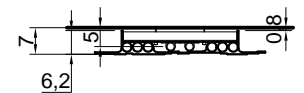

BITLIGHT

Articolo: BITL120E
Materiale: Alluminio
Finitura: Bianco Opaco RAL 9010 / Verniciato Goffrato / Verniciato Seta
Q versione elettrica: 650 Watt
Peso lordo: kg 13,60 ca.
Peso netto: kg 11,60 ca.
Dimensione imballo: cm 50 x 14 x 128

Descrizione: Termoarredo in alluminio versione elettrica, con cronotermostato integrato.

Article: BITL120E
Material: Aluminium
Finish: Matt White RAL 9010 / Embossed lacquered / Silk lacquered
Q electric version: 650 Watt
Gross weight: kg 13,60 ca.
Net weight: kg 11,60 ca.
Packing dimensions: cm 50 x 14 x 128

Description: Aluminium designer radiator, electric version with integrated chronothermostat.

lunghezza cavo elettrico L 300 cm.
electrical cable length 300 cm.