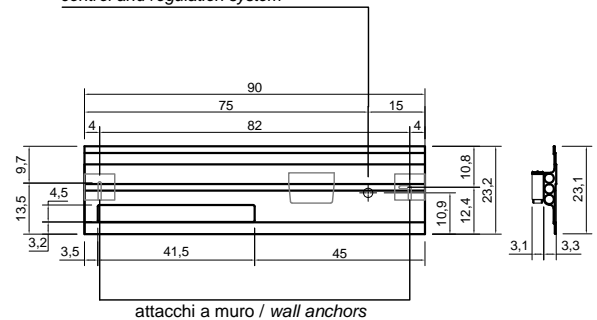

tubo plastico corrugato
da murare sottotraccia
collegamento all'alimentazione
elettrica e/o a sistemi di
comando e regolazione/
*plastic corrugated tube encased in
the wall*
*power supply connection and/or to
control and regulation system*