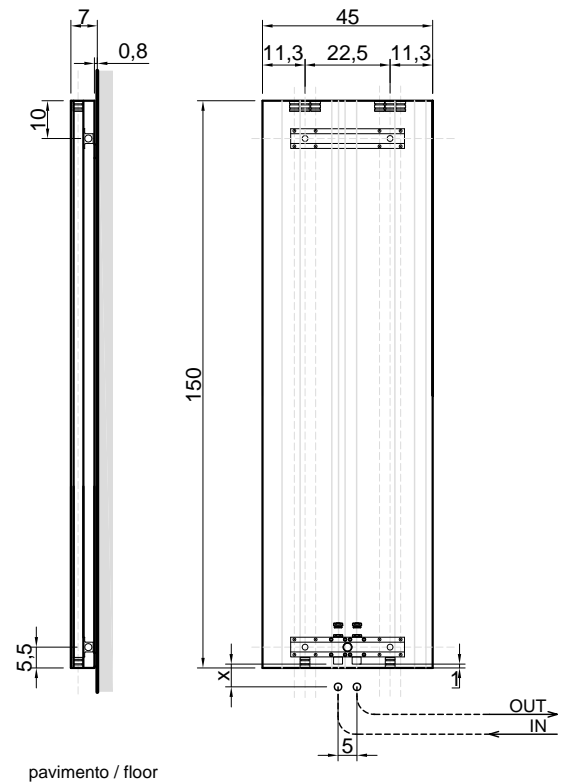

BITLIGHT

Installazione con valvola e detentore esterni

Articolo: BITL150A
Materiale: Alluminio
Finitura: Bianco Opaco RAL 9010 / Verniciato Goffrato / Verniciato Seta
Volume d'acqua: 1,470 kg
Q Δt 30 (valore indicativo): 385,09 Watt
Q Δt 50: 726,9 Watt
Peso lordo: kg 16,5 ca.
Peso netto: kg 14,47 ca.
Dimensione imballo: cm 50 x 14 x 158

Descrizione: Termoarredo in alluminio versione ad acqua.

Installation with external valve and lockshield

Article: BITL150A
Material: Aluminium
Finish: Matt White RAL 9010 / Embossed lacquered / Silk lacquered
Water content: 1,470 Kg
Q Δt 30 (approximate values): 385,09 Watt
Q Δt 50: 726,9 Watt
Gross weight: kg 16,5 ca.
Net weight: kg 14,47 ca.
Packing dimensions: cm 50 x 14 x 158

Description: Aluminium designer radiator, water version.