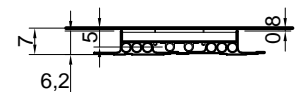

BITLIGHT

Articolo: BITL150E
Materiale: Alluminio
Finitura: Bianco Opaco RAL 9010 / Verniciato Goffrato / Verniciato Seta
Q versione elettrica: 800 Watt
Peso lordo: kg 16,50 ca.
Peso netto: kg 14,50 ca.
Dimensione imballo: cm 50 x 14 x 158

Descrizione: Termoarredo in alluminio versione elettrica, con cronotermostato integrato.

Article: BITL150E
Material: Aluminium
Finish: Matt White RAL 9010 / Embossed lacquered / Silk lacquered
Q electric version: 800 Watt
Gross weight: kg 16,50 ca.
Net weight: kg 14,50 ca.
Packing dimensions: cm 50 x 14 x 158

Description: Aluminium designer radiator, electric version with integrated chronothermostat.

lunghezza cavo elettrico L 300 cm.
electrical cable length 300 cm.