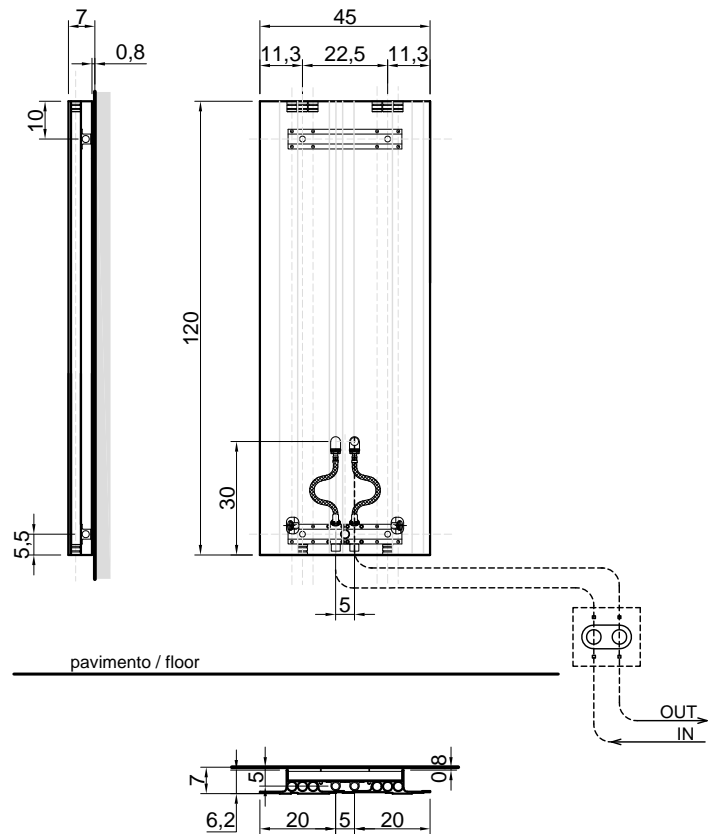

BITLIGHT

Installazione con valvola e detentore esterni

Articolo: BITL120A
Materiale: Alluminio
Finitura: Bianco Opaco RAL 9010 / Verniciato Goffrato / Verniciato Seta
Volume d'acqua: 1,18 kg
Q Δt 30 (valore indicativo): 311,13 Watt
Q Δt 50: 588,5 Watt
Peso lordo: kg 13,20 ca.
Peso netto: kg 11,18 ca.
Dimensione imballo: cm 50 x 14 x 128

Descrizione: Termoarredo in alluminio versione ad acqua.

Installation with external valve and lockshield

Article: BITL120A
Material: Aluminium
Finish: Matt White RAL 9010 / Embossed lacquered / Silk lacquered
Water content: 1,18 Kg
Q Δt 30 (approximate values): 311,13 Watt
Q Δt 50: 588,5 Watt
Gross weight: kg 13,20ca.
Net weight: kg 11,18 ca.
Packing dimensions: cm 50 x 14 x 128

Volume d'acqua: 1,176 kg

Q Δt 30 (valore indicativo): 311,13 Watt

Q Δt 50: 588,5 Watt

Peso lordo: kg 13,20 ca.

Peso netto: kg 11,6 ca.

Dimensione imballo: cm 50 x 14 x 128

Descrizione: Termoarredo in alluminio versione ad acqua.

Q Δt 50: 588,5 Watt

Gross weight: kg 13,20ca.

Net weight: kg 11,18 ca.

Packing dimensions: cm 50 x 14 x 128

Description: Aluminium designer radiator, water version.

BITLIGHT

Articolo: BITL120E
Materiale: Alluminio
Finitura: Bianco Opaco RAL 9010 / Verniciato Goffrato / Verniciato Seta
Q versione elettrica: 650 Watt
Peso lordo: kg 13,60 ca.
Peso netto: kg 11,60 ca.
Dimensione imballo: cm 50 x 14 x 128