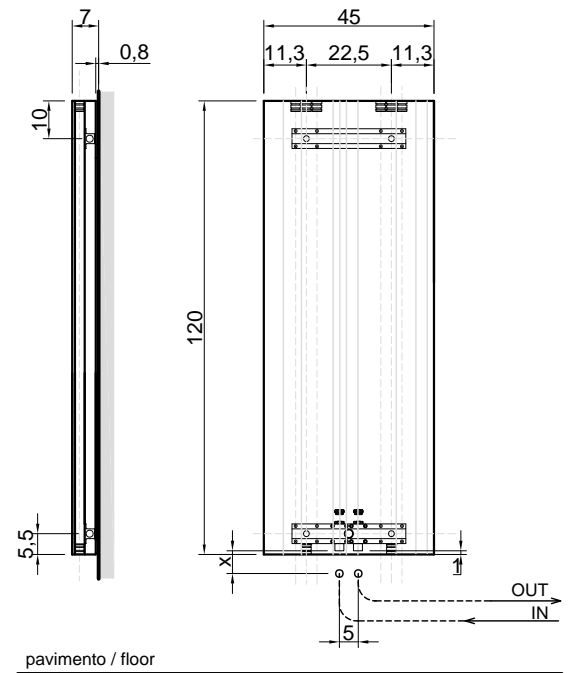

BITLIGHT

Installazione con valvola e detentore esterni

Articolo: BITL120A
Materiale: Alluminio
Finitura: Bianco Opaco RAL 9010 / Verniciato Goffrato / Verniciato Seta
Volume d'acqua: 1,18 kg
Q Δt 30 (valore indicativo): 311,13 Watt
Q Δt 50: 588,5 Watt
Peso lordo: kg 13,20 ca.
Peso netto: kg 11,18 ca.
Dimensione imballo: cm 50 x 14 x 128

Descrizione: Termoarredo in alluminio versione ad acqua.

Installation with external valve and lockshield

Article: BITL120A
Material: Aluminium
Finish: Matt White RAL 9010 / Embossed lacquered / Silk lacquered
Water content: 1,18 Kg
Q Δt 30 (approximate values): 311,13 Watt
Q Δt 50: 588,5 Watt
Gross weight: kg 13,20ca.
Net weight: kg 11,18 ca.
Packing dimensions: cm 50 x 14 x 128

Description: Aluminium designer radiator, water version.