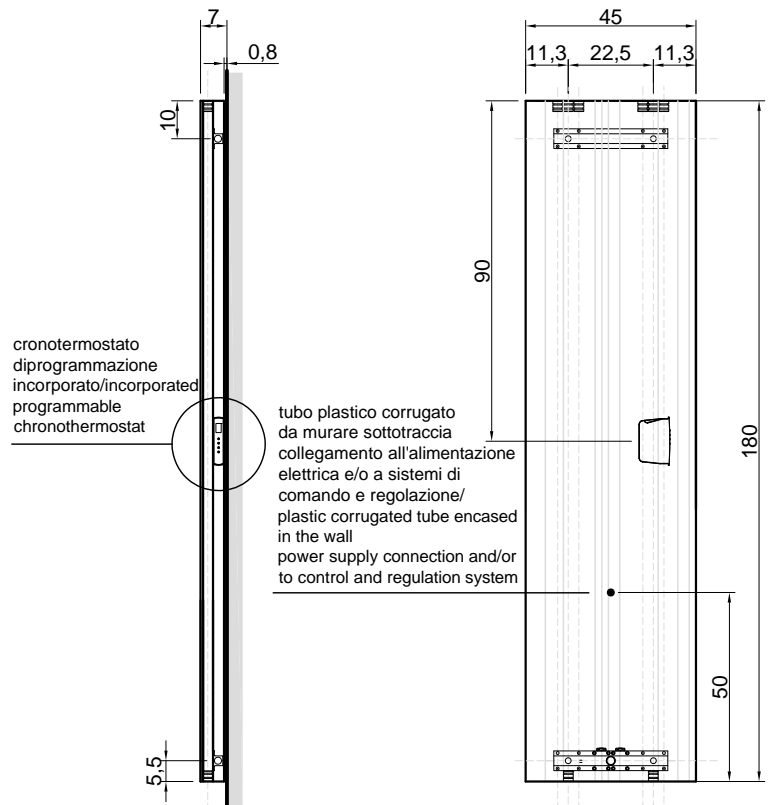

BITLIGHT

Articolo: BITL180E
Materiale: Alluminio
Finitura: Bianco Opaco RAL 9010 / Verniciato Goffrato / Verniciato Seta
Q versione elettrica: 1000 Watt
Peso lordo: kg 20 ca.
Peso netto: kg 18 ca.
Dimensione imballo: cm 50 x 14 x 188

Descrizione: Termoarredo in alluminio versione elettrica, con cronotermostato integrato.

Article: BITL180E
Material: Aluminium
Finish: Matt White RAL 9010 / Embossed lacquered / Silk lacquered

Q electric version: 1000 Watt
Gross weight: kg 20 ca.
Net weight: kg 18 ca.
Packing dimensions: cm 50 x 14 x 188

Description: Aluminium designer radiator electric version with integrated chronothermostat.

pavimento / floor

lunghezza cavo elettrico L 300 cm.
electrical cable length 300 cm.