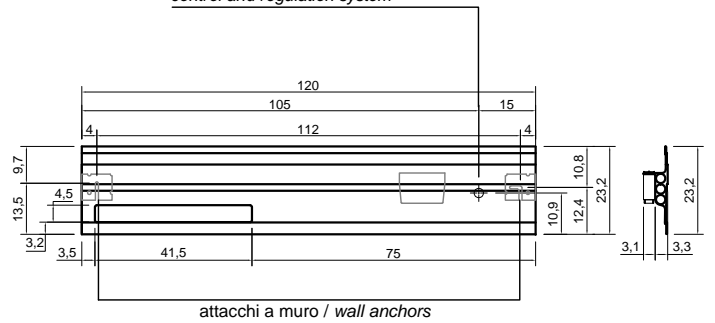

tubo plastico corrugato
da murare sottotraccia
collegamento all'alimentazione
elettrica e/o a sistemi di
comando e regolazione/
*plastic corrugated tube encased in
the wall*
*power supply connection and/or to
control and regulation system*