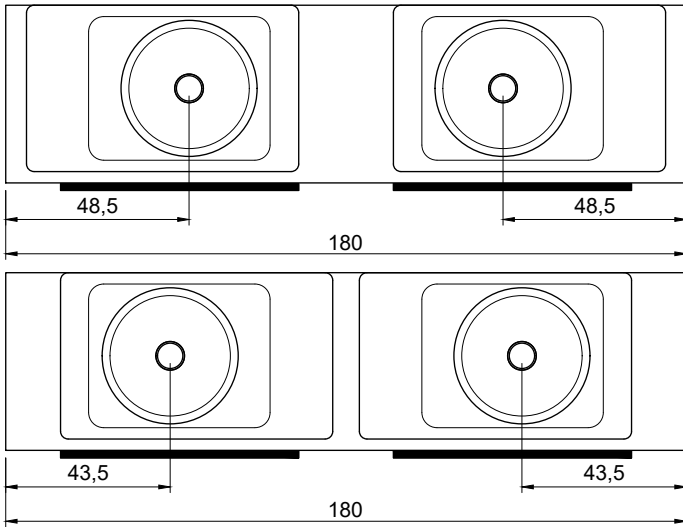

Compatibilità **CARPET-NEMESIS** / *Compatibility CARPET-NEMESIS*

art.: **25NE1802**
375NE1802
50NE1805