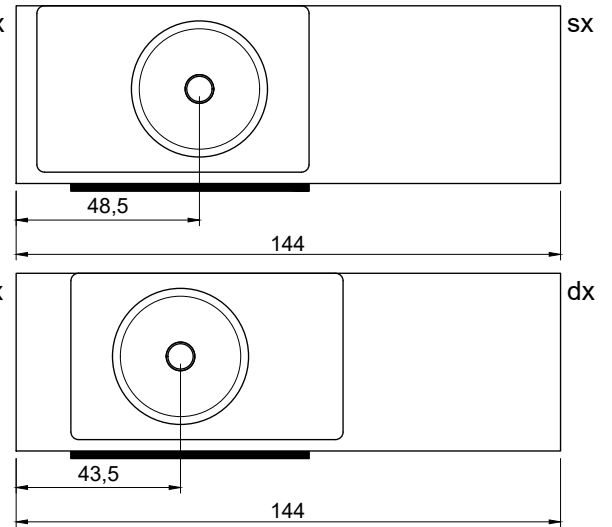

art.: **25NE144**
375NE144
50NE144