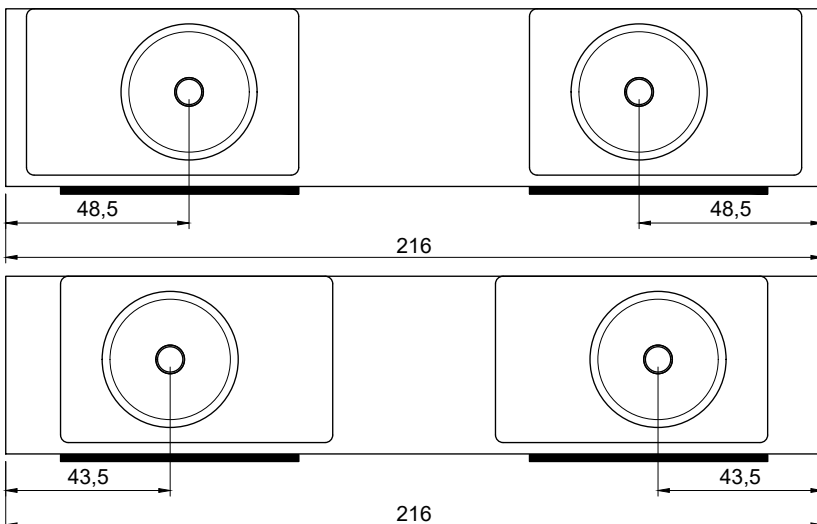

art.: **25NE2162**
375NE2162
50NE2162