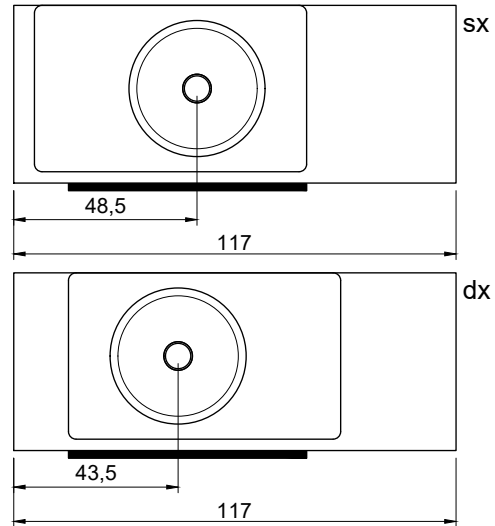

art.: **25NE117**
375NE117
50NE117