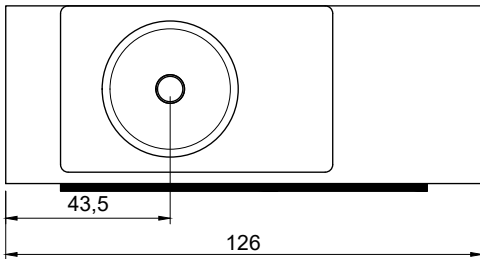

art.: **375NE1265**
50NE1265