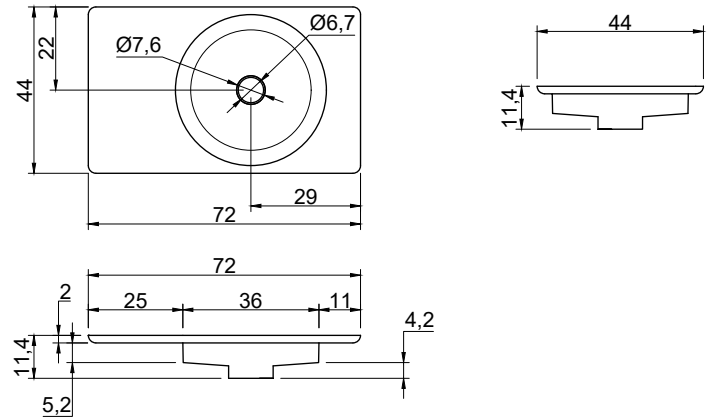

NEMESIS

Articolo: **CARPET**

Materiale: Moodlight o Colormood.

Troppopieno: SI

Peso lordo: kg 14 ca.

Peso netto: kg 12 ca.

Dimensione imballo: cm 80 X 21 X 52

Descrizione: Top con lavabo integrato in Flumood o Colormood. Solo per collezione Nemesis.

Article: **CARPET**

Material: Moodlight or Colormood.

Overflow: SI

Gross weight: kg 14 ca.

Net weight: kg 12 ca.

Packing dimensions: cm 80 X 21 X 52

Description: Top with integrated sink in Flumood or Colormood. For the Nemesis collection only.

Troppopieno - Overflow

schema d'installazione lavabi e rubinetteria / sinks and taps installation layout

IT_CARPET è il nuovo lavabo con sistema TROPPOPIENO AUTOMATICO INVISIBILE. La piletta si apre automaticamente al raggiungimento del livello di sicurezza PREDEFINITO, permettendo all'acqua di defluire.