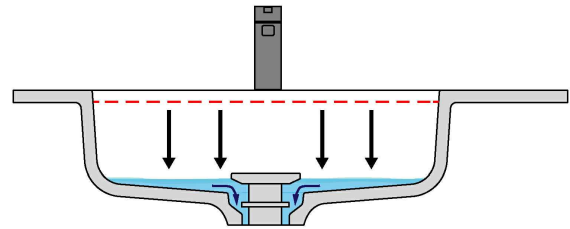

Troppopieno - Overflow

schema d'installazione lavabi e rubinetteria / sinks and taps installation layout

IT_CARPET è il nuovo lavabo con sistema TROPPOPIENO AUTOMATICO INVISIBILE. La piletta si apre automaticamente al raggiungimento del livello di sicurezza PREDEFINITO, permettendo all'acqua di defluire.

EN_CARPET is the new washbasin with an AUTOMATIC INVISIBLE OVERFLOW system. The drain opens automatically when the PRESET safety level is reached allowing the water to drain away.

DE_CARPET ist das neue Becken mit einem AUTOMATISCHEN UNSICHBAREN ÜBERLAUF System. Die Ablaufgarnitur öffnet sich automatisch, wenn das vordefinierte Sicherheitsniveau erreicht ist, so dass das Wasser abfließen kann.

FR_CARPET est le nouveau lavabo avec le système de TROP PLEIN AUTOMATIQUE INVISIBLE. La crépine s'ouvre automatiquement, lorsque le niveau de sécurité est atteint, permettant à l'eau de s'écouler.

ES_CARPET es el nuevo lavabo con sistema de REBOSADERO AUTOMÁTICO INVISIBLE. El desagüe se abre automáticamente cuando se alcanza el nivel de seguridad PREDEFINIDO permitiendo el drenaje del agua.