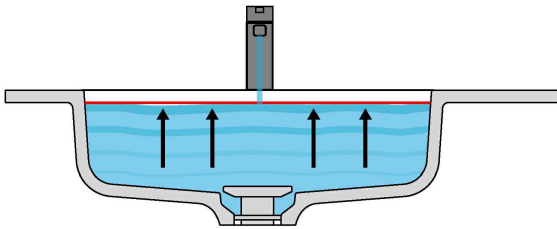

Troppopieno - Overflow

schema d'installazione lavabi e rubinetteria / sinks and taps installation layout

IT_CARPET è il nuovo lavabo con sistema TROPPOPIENO AUTOMATICO INVISIBILE. La piletta si apre automaticamente al raggiungimento del livello di sicurezza PREDEFINITO, permettendo all'acqua di defluire.

EN_CARPET is the new washbasin with an AUTOMATIC INVISIBLE OVERFLOW system. The drain opens automatically when the PRESET safety level is reached allowing the water to drain away.

DE_CARPET ist das neue Becken mit einem AUTOMATISCHEN UNSICHBAREN ÜBERLAUF System. Die Ablaufgarnitur öffnet sich automatisch, wenn das vordefinierte Sicherheitsniveau erreicht ist, so dass das Wasser abfließen kann.

FR_CARPET est le nouveau lavabo avec le système de TROP PLEIN AUTOMATIQUE INVISIBLE. La crépine s'ouvre automatiquement, lorsque le niveau de sécurité est atteint, permettant à l'eau de s'écouler.

ES_CARPET es el nuevo lavabo con sistema de REBOSADERO AUTOMÁTICO INVISIBLE. El desagüe se abre automáticamente cuando se alcanza el nivel de seguridad PREDEFINIDO permitiendo el drenaje del agua.