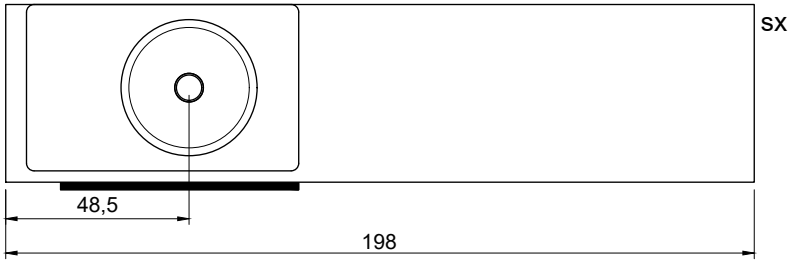

Compatibilità **CARPET-NEMESIS** / *Compatibility CARPET-NEMESIS*

art.: **25NE198**
375NE198
50NE198