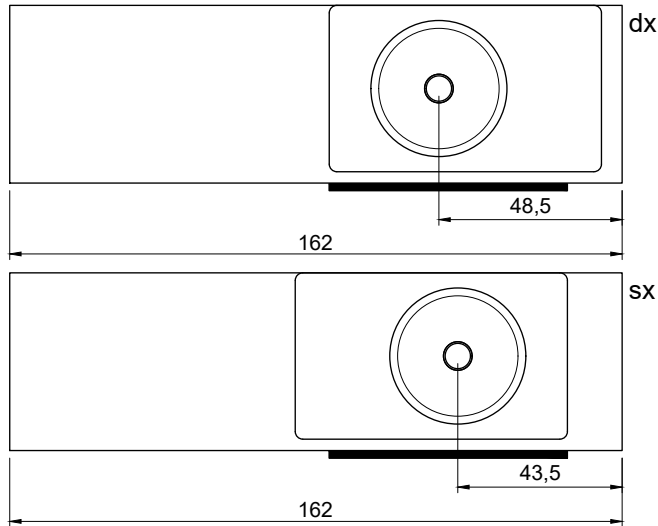

art.: **25NE162**
375NE162
50NE162