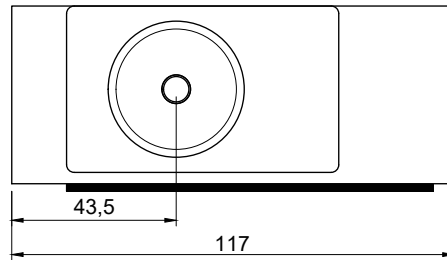

art.: **375NE1175**
50NE1175