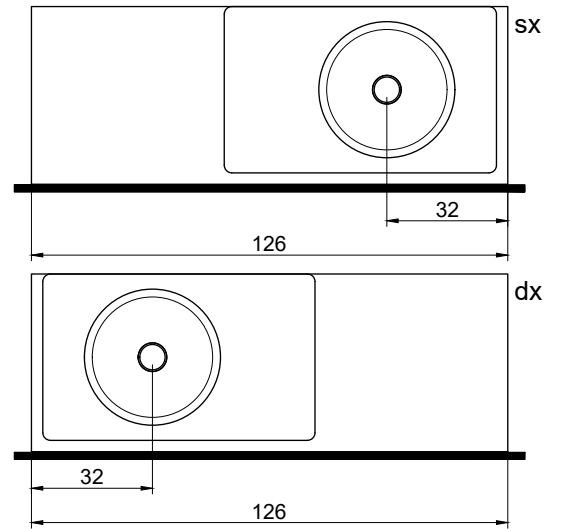

art.:50NE1263