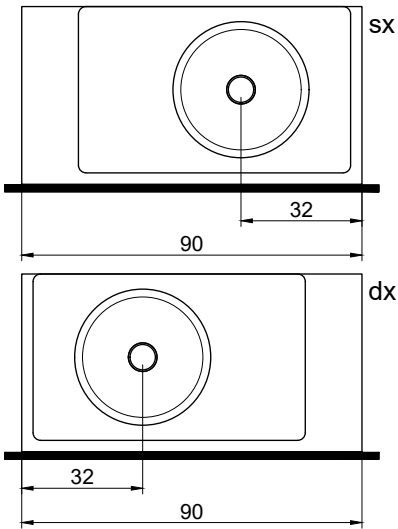

Compatibilità **CARPET-NEMESIS** / Compatibility **CARPET-NEMESIS**

art.:50NE903