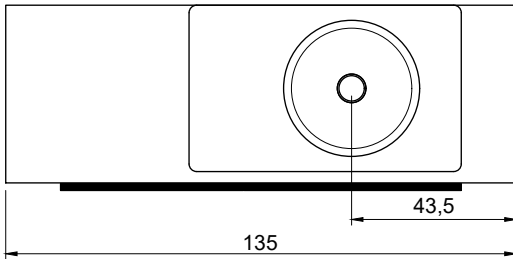

art.: **375NE1355**
50NE1355