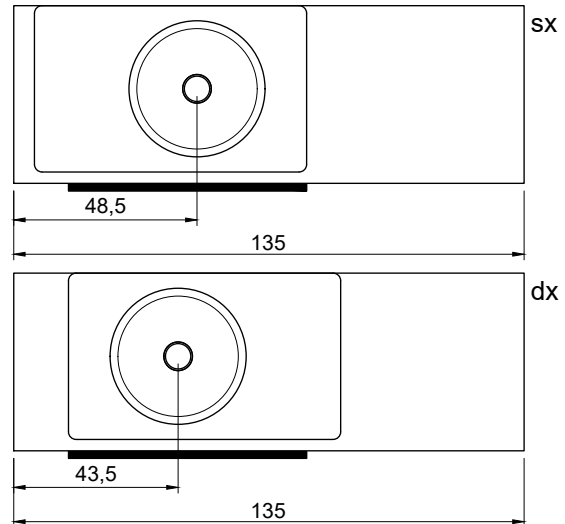

art.: **25NE135**
375NE135
50NE135