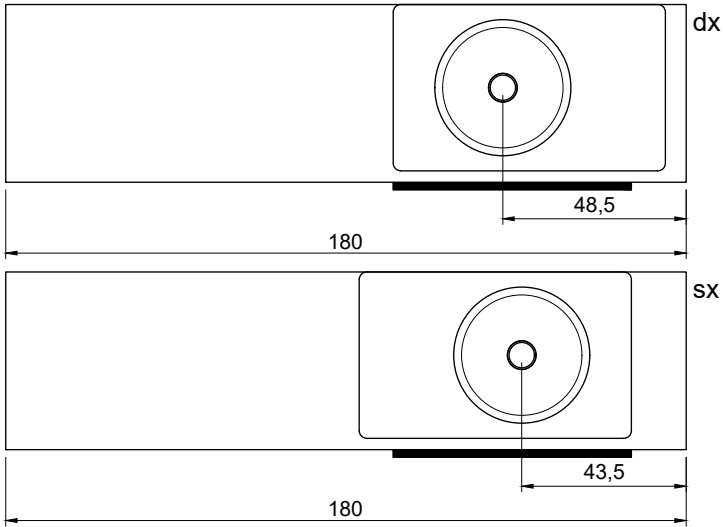

Compatibilità **CARPET-NEMESIS** / Compatibility **CARPET-NEMESIS**

art.: **25NE180**
50NE180