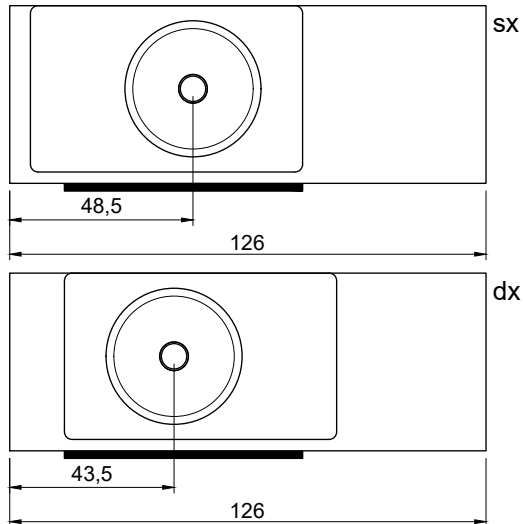

art.: **25NE126**
375NE126
50NE126