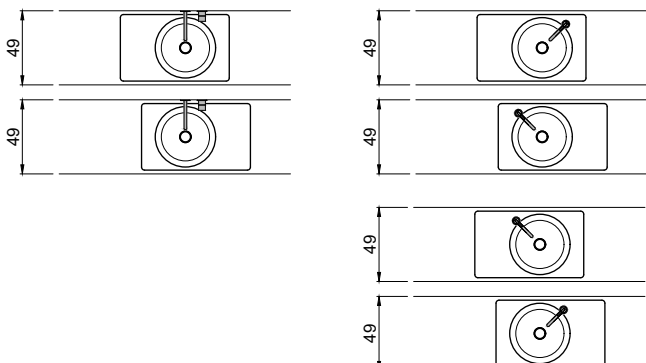

NEMESIS

Articolo: **CARPET**

Materiale: Moodlight o Colormood.

Troppopieno: SI

Peso lordo: kg 14 ca.

Peso netto: kg 12 ca.

Dimensione imballo: cm 80 X 21 X 52

Descrizione: Top con lavabo integrato in Flumood o Colormood. Solo per collezione Nemesis.

Article: **CARPET**

Material: Moodlight or Colormood.

Overflow: SI

Gross weight: kg 14 ca.

Net weight: kg 12 ca.

Packing dimensions: cm 80 X 21 X 52

Description: Top with integrated sink in Flumood or Colormood. For the Nemesis collection only.

Troppopieno - Overflow

schema d'installazione lavabi e rubinetteria / sinks and taps installation layout

IT_CARPET è il nuovo lavabo con sistema TROPPOPIENO AUTOMATICO INVISIBILE. La piletta si apre automaticamente al raggiungimento del livello di sicurezza PREDEFINITO, permettendo all'acqua di defluire.