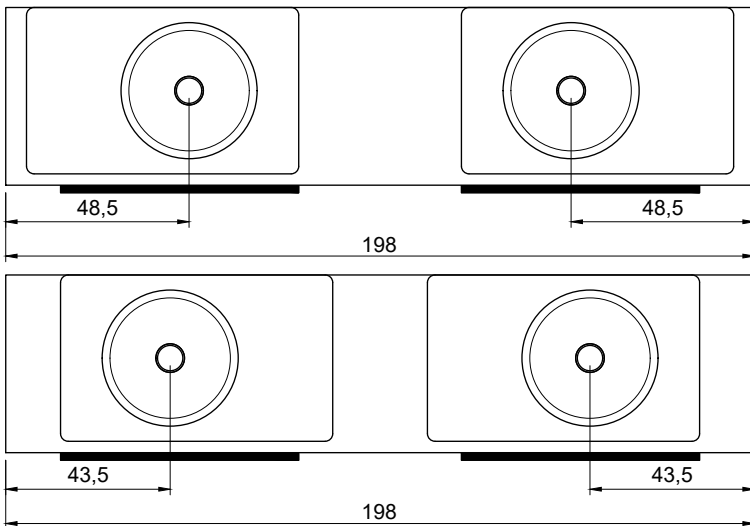

art.: **25NE1982**
375NE1982
50NE1982