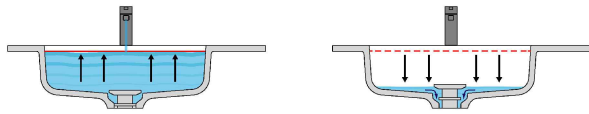

Article: **CARPET**

Material: Moodlight or Colormood.

Overflow: SI

Gross weight: kg 14 ca.

Net weight: kg 12 ca.

Packing dimensions: cm 80 X 21 X 52

Description: Top with integrated sink in Flumood or Colormood. For the Nemesis collection only.

Troppopieno - Overflow

schema d'installazione lavabi e rubinetteria / sinks and taps installation layout

IT_CARPET è il nuovo lavabo con sistema TROPPOPIENO AUTOMATICO INVISIBILE. La piletta si apre automaticamente al raggiungimento del livello di sicurezza PREDEFINITO, permettendo all'acqua di defluire.

EN_CARPET is the new washbasin with an AUTOMATIC INVISIBLE OVERFLOW system. The drain opens automatically when the PRESET safety level is reached allowing the water to drain away.

DE_CARPET ist das neue Becken mit einem AUTOMATISCHEN UNSICHBAREN ÜBERLAUF System. Die Ablaufgarnitur öffnet sich automatisch, wenn das vordefinierte Sicherheitsniveau erreicht ist, so dass das Wasser abfließen kann.