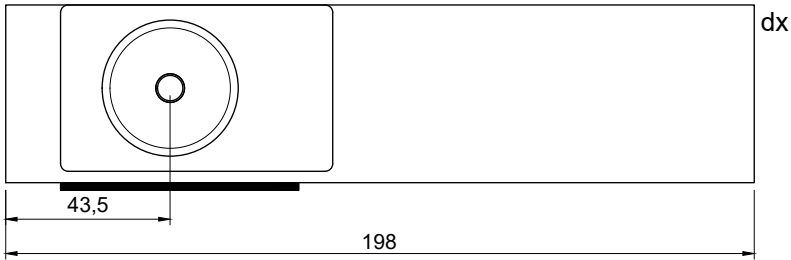

Compatibilità **CARPET-NEMESIS** / *Compatibility CARPET-NEMESIS*

art.: **25NE198**
375NE198
50NE198