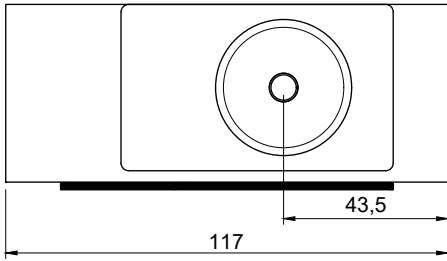

Compatibilità **CARPET-NEMESIS** / Compatibility **CARPET-NEMESIS**

art.: **375NE1175**
50NE1175