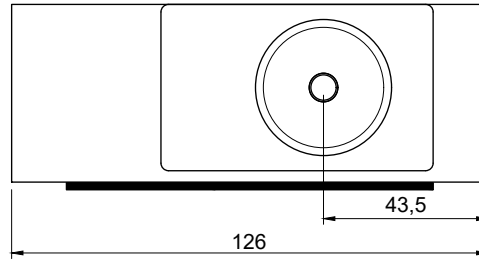

art.: **375NE1265**
50NE1265