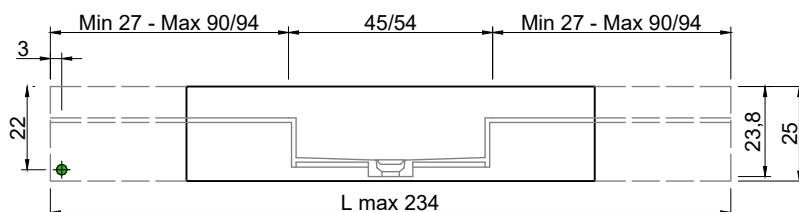

LAVABO CENTRATO CON CANALE CENTERED SINK WITH CANAL IN NICCHIA WITHIN WALLS

= Alimentazione elettrica DC 12V
Power supply DC 12V

**Marmo
Marble**

**Moodlight
Moodlight**

**Trooppieno automatico invisibile
Valido solo per la versione in
Moodlight.**