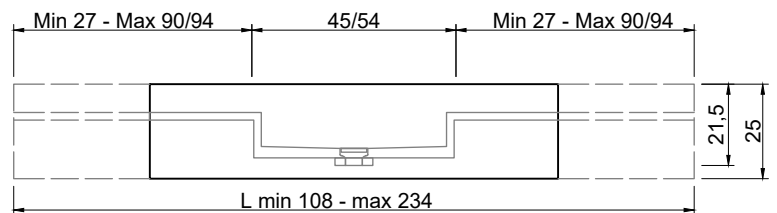

Marmo Marble