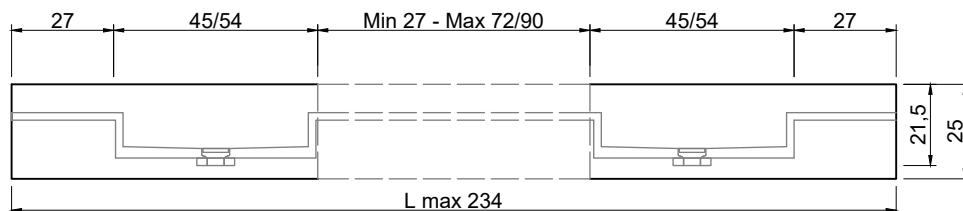

LAVABO DOPPIO DOUBLE SINK IN NICCHIA WHITINN WALLS

Marmo Marble

Moodlight Moodlight

Troppopieno automatico invisibile
Valido solo per la versione in Moodlight.

La piletta si apre automaticamente al raggiungimento del livello di sicurezza PREDEFINITO, permettendo all'acqua di defluire.