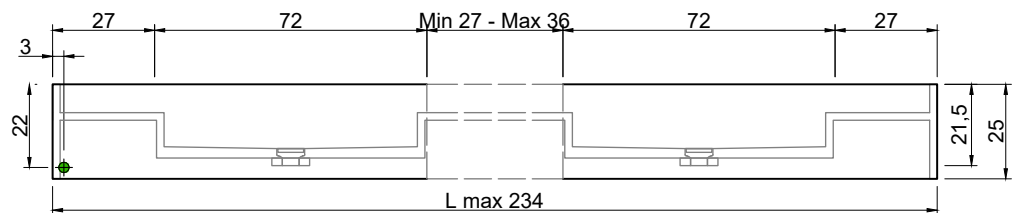

LAVABO DOPPIO CON CANALE DOUBLE SINK WITH CANAL CON FIANCHI DI CHIUSURA WITH CLOSED SIDES

= Alimentazione elettrica DC 12V
Power supply DC 12V

**Marmo
Marble**

**Moodlight
Moodlight**

**Troppopieno automatico invisibile
Valido solo per la versione in
Moodlight.**