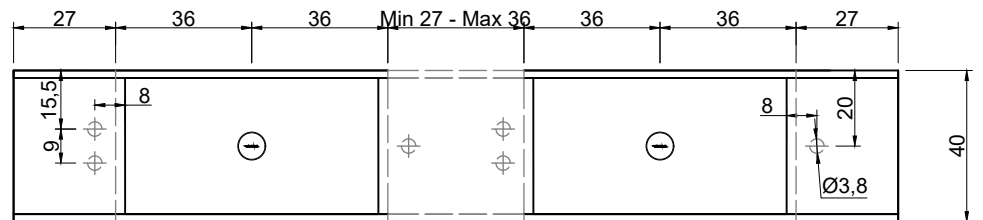

LAVABO DOPPIO DOUBLE SINK IN NICCHIA WHITIN WALLS

Marmo Marble

Moodlight Moodlight

Troppopieno automatico invisibile
Valido solo per la versione in Moodlight.

La piletta si apre automaticamente al raggiungimento del livello di sicurezza PREDEFINITO, permettendo all'acqua di defluire.