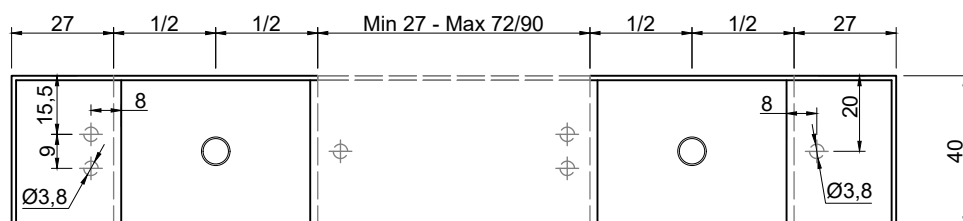

LAVABO DOPPIO DOUBLE SINK CON FIANCHI DI CHIUSURA WITH CLOSED SIDES

Marmo Marble

Moodlight Moodlight

Troppopieno automatico invisibile
Valido solo per la versione in Moodlight.

La piletta si apre automaticamente al raggiungimento del livello di sicurezza PREDEFINITO, permettendo all'acqua di defluire.