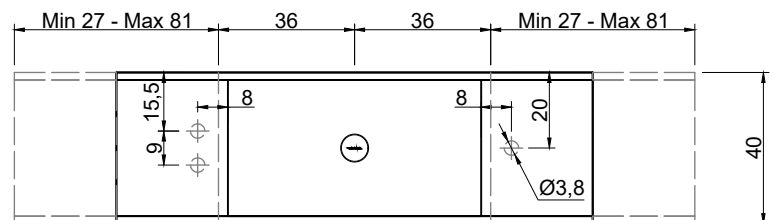

Moodlight Moodlight

Trooppieno automatico invisibile
Valido solo per la versione in
Moodlight.

La piletta si apre automaticamente al raggiungimento del livello di sicurezza PREDEFINITO, permettendo all'acqua di defluire.

Automatic invisible Overflow

Valid only for the Moodlight version.

The drain opens automatically when the PRESET safety level is reached allowing the water to drain away.