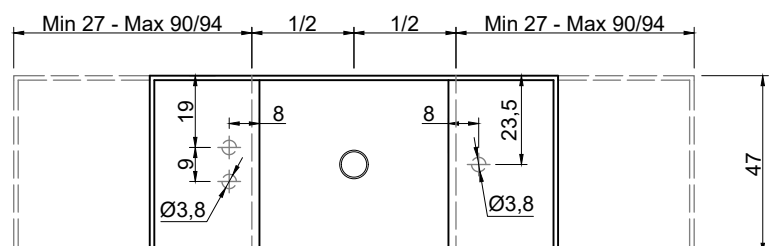

Moodlight Moodlight

Trooppieno automatico invisibile
Valido solo per la versione in
Moodlight.

La piletta si apre automaticamente al raggiungimento del livello di sicurezza PREDEFINITO, permettendo all'acqua di defluire.

Automatic invisible Overflow

Valid only for the Moodlight version.

The drain opens automatically when the PRESET safety level is reached allowing the water to drain away.