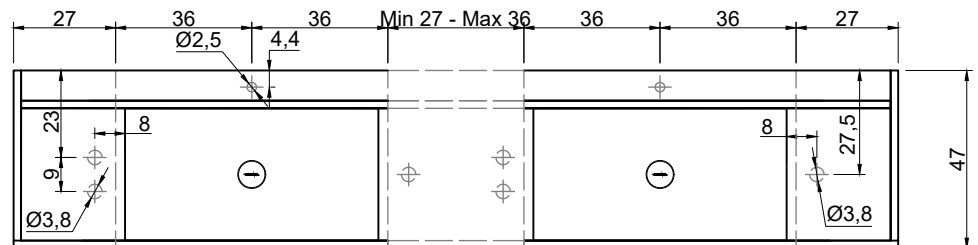

LAVABO DOPPIO CON CANALE DOUBLE SINK WITH CANAL CON FIANCHI DI CHIUSURA WITH CLOSED SIDES

= Alimentazione elettrica DC 12V
Power supply DC 12V

**Marmo
Marble**

**Moodlight
Moodlight**

**Troppopieno automatico invisibile
Valido solo per la versione in
Moodlight.**