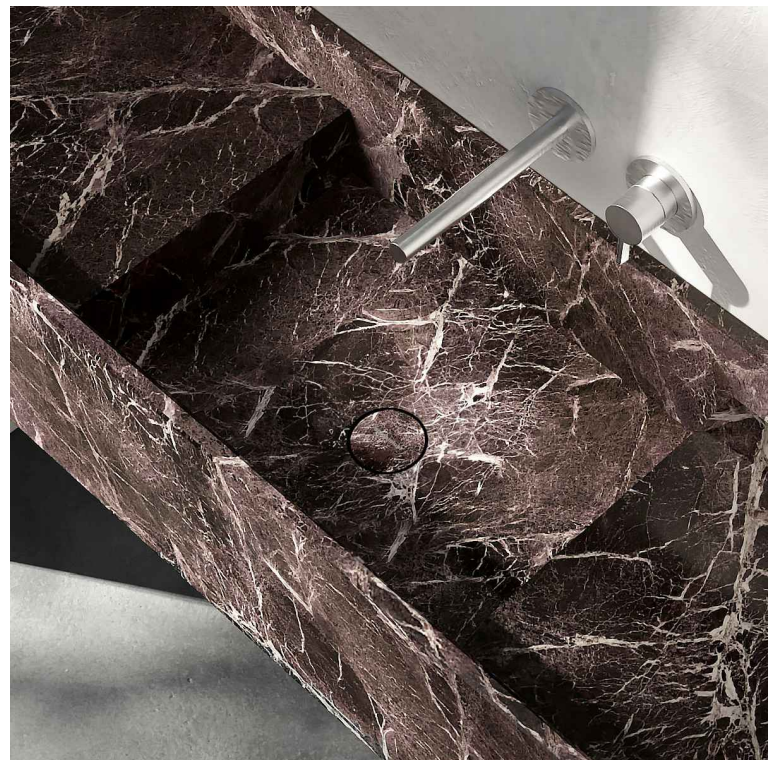

STREET Consolle STREET Furniture

Articolo: **STREET147 prof. 47 + STREET4745/STREET4754 prof. 47**

Materiale: Marmo come da nostro campionario o Moodlight.

Trooppieno: NO

Descrizione: Top con lavabo integrato in Marmo o Moodlight, con sistema di scarico predisposto per sifone. La versione in Moodlight presenta il sistema di piletta con trooppieno invisibile.

Article: **STREET147 prof. 47 + STREET4745/STREET4754 prof. 47**

Material: Marble as per our samples or Moodlight.

Overflow: NO

Description: Top with integrated sink in Marble or Moodlight, with drain prepared for siphon. The Moodlight version features the drain system with an invisible automatic overflow.

LAVABO CENTRATO CENTERED SINK CON FIANCHI DI CHIUSURA WITH CLOSED SIDES