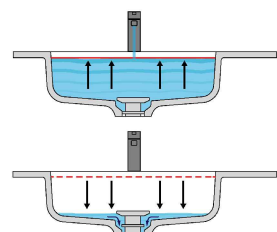

LAVABO DECENTRATO OFF CENTER SINK CON FIANCHI DI CHIUSURA WITH CLOSED SIDES

Versione sinistra - Left version

**Marmo
Marble**

**Moodlight
Moodlight**

**Troppopieno automatico invisibile
Valido solo per la versione in
Moodlight.**

La piletta si apre automaticamente al raggiungimento del livello di sicurezza PREDEFINITO, permettendo all'acqua di defluire.

Automatic invisible Overflow

Valid only for the Moodlight version.

The drain opens automatically when the PRESET safety level is reached allowing the water to drain away.