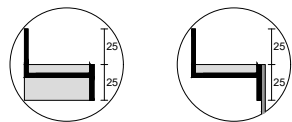

STREET Consolle STREET Furniture

Articolo: **STREET1040 prof. 40 + STREET4045/STREET4054 prof. 40**

Materiale: Marmo come da nostro campionario o Moodlight.

Troppopieno: NO

Descrizione: Top con lavabo integrato in Marmo o Moodlight, con sistema di scarico predisposto per sifone. La versione in Moodlight presenta il sistema di piletta con troppopieno invisibile.

Article: **STREET1040 prof. 40 + STREET4045/STREET4054 prof. 40**

Material: Marble as per our samples or Moodlight.

Overflow: NO

Description: Top with integrated sink in Marble or Moodlight, with drain prepared for siphon. The Moodlight version features the drain system with an invisible automatic overflow.

TOP CON ALZATA TOP WITH BACKSPLASH CON FIANCHI DI CHIUSURA WITH CLOSED SIDES

Troppopieno automatico invisibile
Valido solo per la versione in Moodlight.

La piletta si apre automaticamente al raggiungimento del livello di sicurezza PREDEFINITO, permettendo all'acqua di defluire.

Automatic invisible Overflow

Valid only for the Moodlight version. The drain opens automatically when the PRESET safety level is reached allowing the water to drain away.