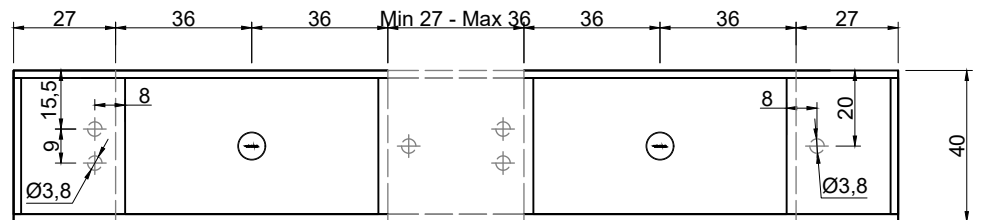

LAVABO DOPPIO DOUBLE SINK CON FIANCHI DI CHIUSURA WITH CLOSED SIDES

Marmo Marble

Moodlight Moodlight

Troppopieno automatico invisibile
Valido solo per la versione in Moodlight.

La piletta si apre automaticamente al raggiungimento del livello di sicurezza PREDEFINITO, permettendo all'acqua di defluire.