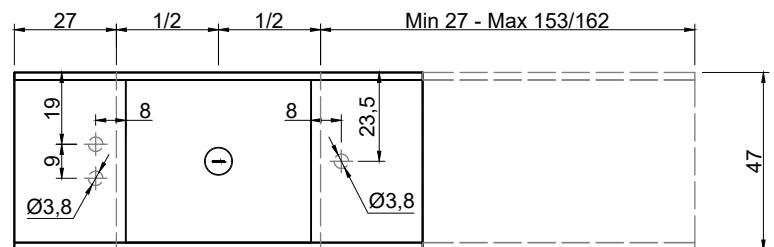

LAVABO DECENTRATO OFF CENTER SINK IN NICCHIA WITHIN WALLS

Versione sinistra - Left version

**Marmo
Marble**