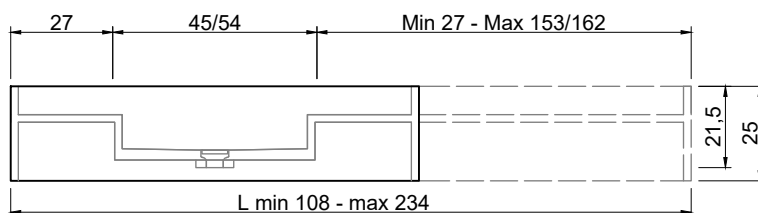

LAVABO DECENTRATO OFF CENTER SINK CON FIANCHI DI CHIUSURA WITH CLOSED SIDES

Versione sinistra - Left version

**Marmo
Marble**