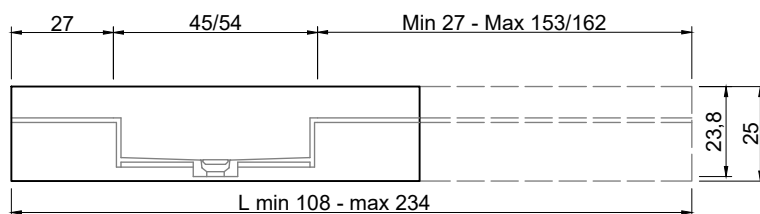

LAVABO DECENTRATO OFF CENTER SINK IN NICCHIA WITHIN WALLS

Versione sinistra - Left version

**Marmo
Marble**

**Moodlight
Moodlight**

**Trooppieno automatico invisibile
Valido solo per la versione in
Moodlight.**