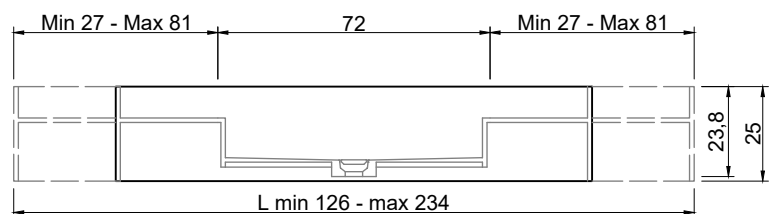

Moodlight Moodlight

Troppopieno automatico invisibile
Valido solo per la versione in
Moodlight.

La piletta si apre automaticamente al raggiungimento del livello di sicurezza PREDEFINITO, permettendo all'acqua di defluire.

Automatic invisible Overflow

Valid only for the Moodlight version.

The drain opens automatically when the PRESET safety level is reached allowing the water to drain away.