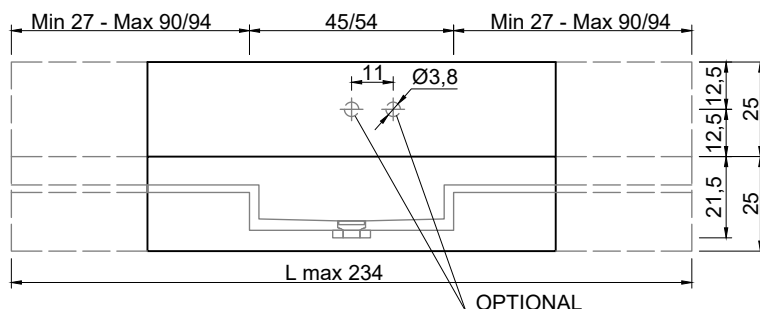

Marmo Marble