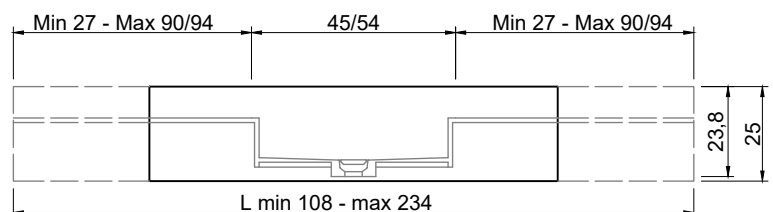

Moodlight Moodlight

Troppopieno automatico invisibile
Valido solo per la versione in
Moodlight.

La piletta si apre automaticamente al raggiungimento del livello di sicurezza PREDEFINITO, permettendo all'acqua di defluire.

Automatic invisible Overflow

Valid only for the Moodlight version.

The drain opens automatically when the PRESET safety level is reached allowing the water to drain away.