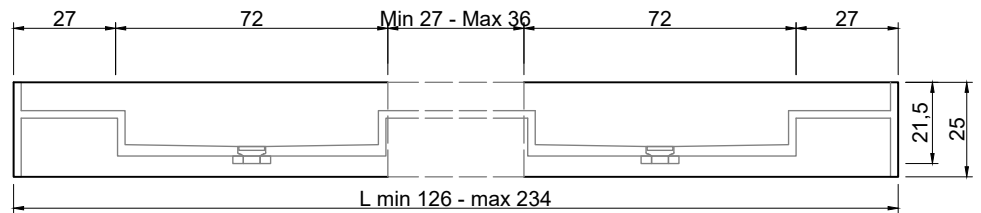

LAVABO DOPPIO DOUBLE SINK CON FIANCHI DI CHIUSURA WITH CLOSED SIDES

Marmo Marble

Moodlight Moodlight

Troppopieno automatico invisibile
Valido solo per la versione in Moodlight.

La piletta si apre automaticamente al raggiungimento del livello di sicurezza PREDEFINITO, permettendo all'acqua di defluire.