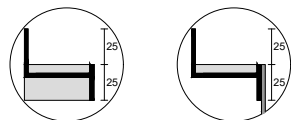

STREET Consolle STREET Furniture

Articolo: **STREET1040 prof. 40 + STREET4072 prof. 40**

Materiale: Marmo come da nostro campionario o Moodlight.

Troppopieno: NO

Descrizione: Top con lavabo integrato in Marmo o Moodlight, con sistema di scarico predisposto per sifone. La versione in Moodlight presenta il sistema di piletta con troppopieno invisibile.

Article: **STREET1040 prof. 40 + STREET4072 prof. 40**

Material: Marble as per our samples or Moodlight.

Overflow: NO

Description: Top with integrated sink in Marble or Moodlight, with drain prepared for siphon. The Moodlight version features the drain system with an invisible automatic overflow.

TOP CON ALZATA TOP WITH BACKSPLASH CON FIANCHI DI CHIUSURA WITH CLOSED SIDES

Troppopieno automatico invisibile
Valido solo per la versione in Moodlight.

La piletta si apre automaticamente al raggiungimento del livello di sicurezza PREDEFINITO, permettendo all'acqua di defluire.

Automatic invisible Overflow
Valid only for the Moodlight version.
The drain opens automatically when the PRESET safety level is reached allowing the water to drain away.