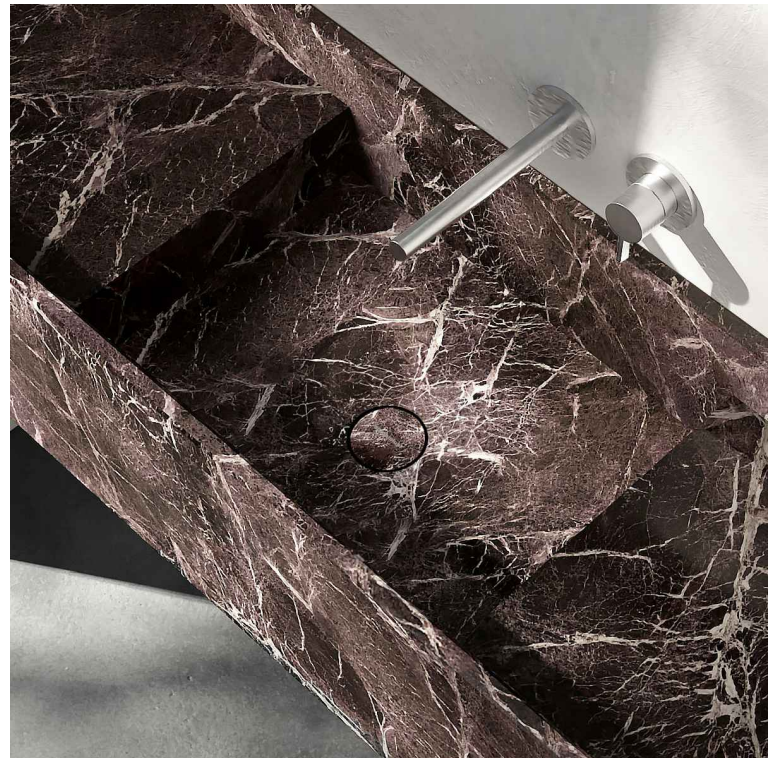

STREET Consolle STREET Furniture

Articolo: **STREET240 prof. 40 + STREET4072 prof. 40**

Materiale: Marmo come da nostro campionario o Moodlight.

Trooppieno: NO

Descrizione: Top con lavabo integrato in Marmo o Moodlight, con sistema di scarico predisposto per sifone. La versione in Moodlight presenta il sistema di piletta con trooppieno invisibile.

Article: **STREET240 prof. 40 + STREET4072 prof. 40**

Material: Marble as per our samples or Moodlight.

Overflow: NO

Description: Top with integrated sink in Marble or Moodlight, with drain prepared for siphon. The Moodlight version features the drain system with an invisible automatic overflow.