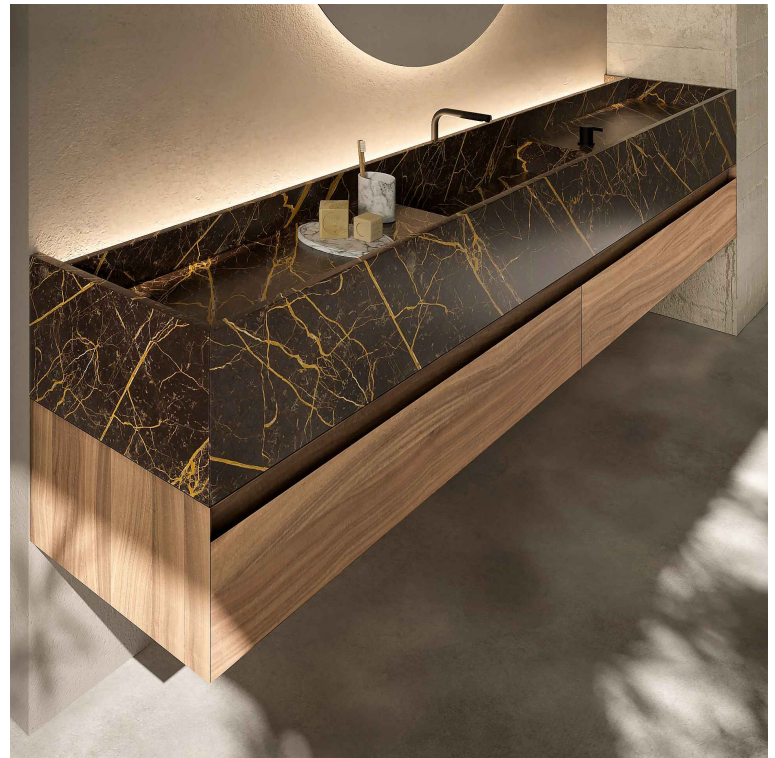

STREET Consolle STREET Furniture

Articolo: **STREET347 prof. 47 + STREET24772 prof. 47**

Materiale: Marmo come da nostro campionario o Moodlight.

Troppopieno: NO

Descrizione: Top con lavabo integrato in Marmo o Moodlight con canale posteriore, con sistema di scarico predisposto per sifone. La versione in Moodlight presenta il sistema di piletta con troppopieno invisibile.

Article: **STREET347 prof. 47 + STREET24772 prof. 47**

Material: Marble as per our samples or Moodlight.

Overflow: NO

Description: Top with integrated sink in Marble or Moodlight with back canal, with drain prepared for siphon. The Moodlight version features the drain system with an invisible automatic overflow.