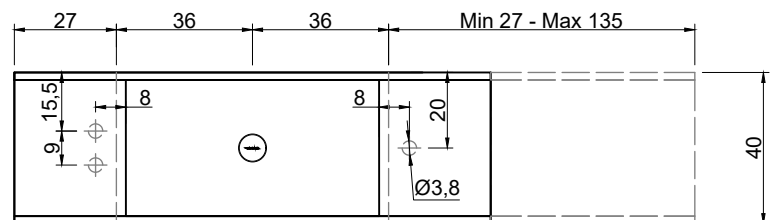

LAVABO DECENTRATO OFF CENTER SINK IN NICCHIA WITHIN WALLS

Versione sinistra - Left version

**Marmo
Marble**