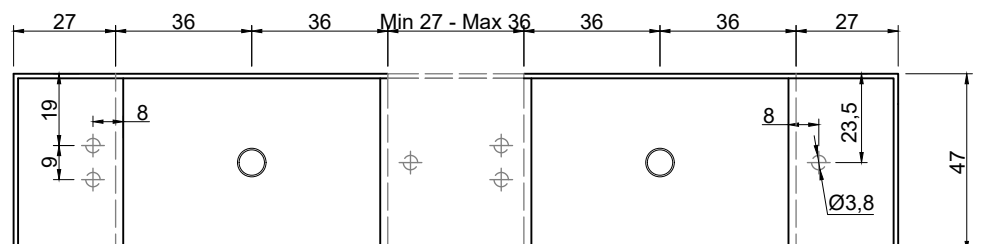

LAVABO DOPPIO DOUBLE SINK CON FIANCHI DI CHIUSURA WITH CLOSED SIDES

Marmo Marble

Moodlight Moodlight

Troppopieno automatico invisibile
Valido solo per la versione in Moodlight.

La piletta si apre automaticamente al raggiungimento del livello di sicurezza PREDEFINITO, permettendo all'acqua di defluire.