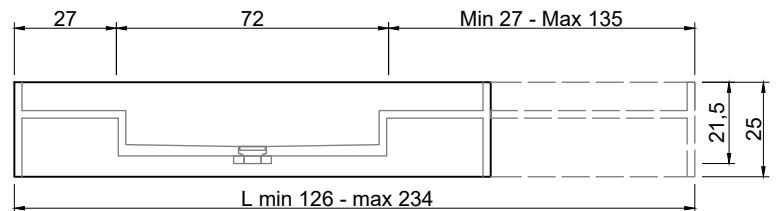

LAVABO DECENTRATO OFF CENTER SINK CON FIANCHI DI CHIUSURA WITH CLOSED SIDES

Versione sinistra - Left version

**Marmo
Marble**