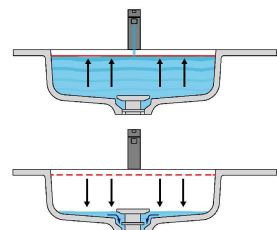

LAVABO DOPPIO CON CANALE DOUBLE SINK WITH CANAL CON FIANCHI DI CHIUSURA WITH CLOSED SIDES

 = Alimentazione elettrica DC 12V
Power supply DC 12V

**Marmo
Marble**

**Moodlight
Moodlight**

**Trooppieno automatico invisibile
Valido solo per la versione in
Moodlight.**