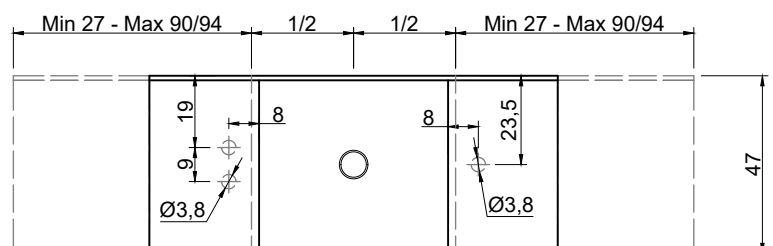

Moodlight Moodlight

Troppopieno automatico invisibile
Valido solo per la versione in
Moodlight.

La piletta si apre automaticamente al raggiungimento del livello di sicurezza PREDEFINITO, permettendo all'acqua di defluire.

Automatic invisible Overflow

Valid only for the Moodlight version.

The drain opens automatically when the PRESET safety level is reached allowing the water to drain away.