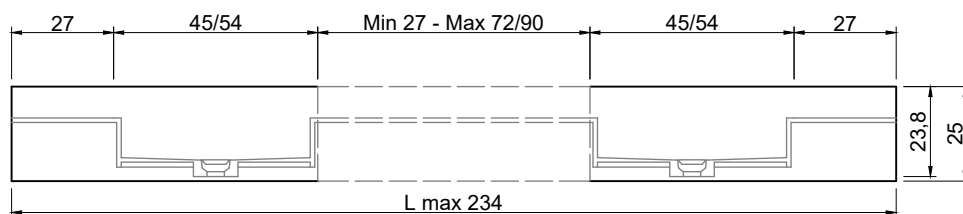

STREET Consolle STREET Furniture

Articolo: **STREET240 prof. 40 + N°2 STREET4045/STREET4054 prof. 40**

Materiale: Marmo come da nostro campionario o Moodlight.

Troppopieno: NO

Descrizione: Top con doppio lavabo integrato in Marmo o Moodlight, con sistema di scarico predisposto per sifone. La versione in Moodlight presenta il sistema di piletta con troppopieno invisibile.

Article: **STREET240 prof. 40 + N°2 STREET4045/STREET4054 prof. 40**

Material: Marble as per our samples or Moodlight.

Overflow: NO

Description: Top with double integrated sink in Marble or Moodlight, with drain prepared for siphon. The Moodlight version features the drain system with an invisible automatic overflow.

LAVABO DOPPIO DOUBLE SINK IN NICCHIA WHITINN WALLS

Marmo Marble

Moodlight Moodlight

Troppopieno automatico invisibile
Valido solo per la versione in Moodlight.

La piletta si apre automaticamente al raggiungimento del livello di sicurezza PREDEFINITO, permettendo all'acqua di defluire.

Automatic invisible Overflow

Valid only for the Moodlight version.

The drain opens automatically when the PRESET safety level is reached allowing the water to drain away.