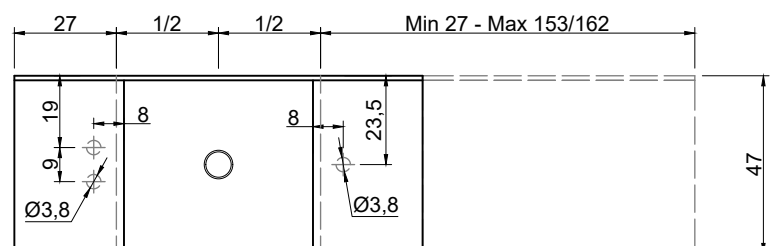

LAVABO DECENTRATO OFF CENTER SINK IN NICCHIA WITHIN WALLS

Versione sinistra - Left version

**Marmo
Marble**

**Moodlight
Moodlight**

**Troppopieno automatico invisibile
Valido solo per la versione in
Moodlight.**