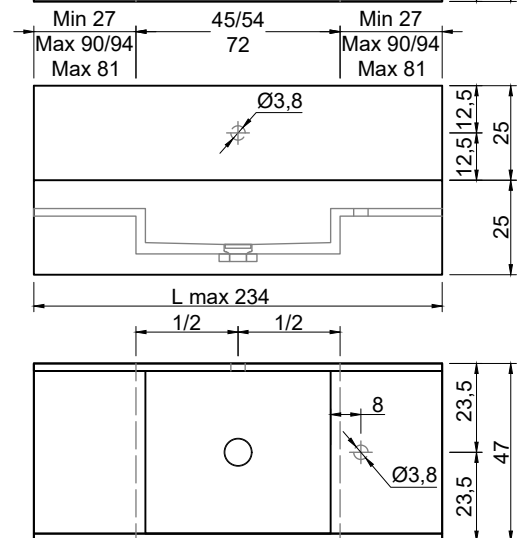

Soluzione 3:
1 foro per acqua calda ed acqua fredda da parete.
1 foro per bocca d'erogazione da parete.

Solution 3:
1 hole for mixer.
1 hole for wall-mounted spout.

STREET Consolle STREET Furniture

Articolo: **STREET2040/STREET1040 prof. 40**
+ **STREET4045/STREET4054/STREET4072 prof. 40**