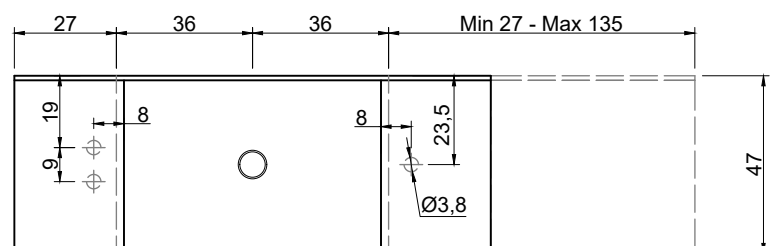

LAVABO DECENTRATO OFF CENTER SINK IN NICCHIA WITHIN WALLS

Versione sinistra - Left version

**Marmo
Marble**

**Moodlight
Moodlight**

Troppopieno automatico invisibile
Valido solo per la versione in Moodlight.