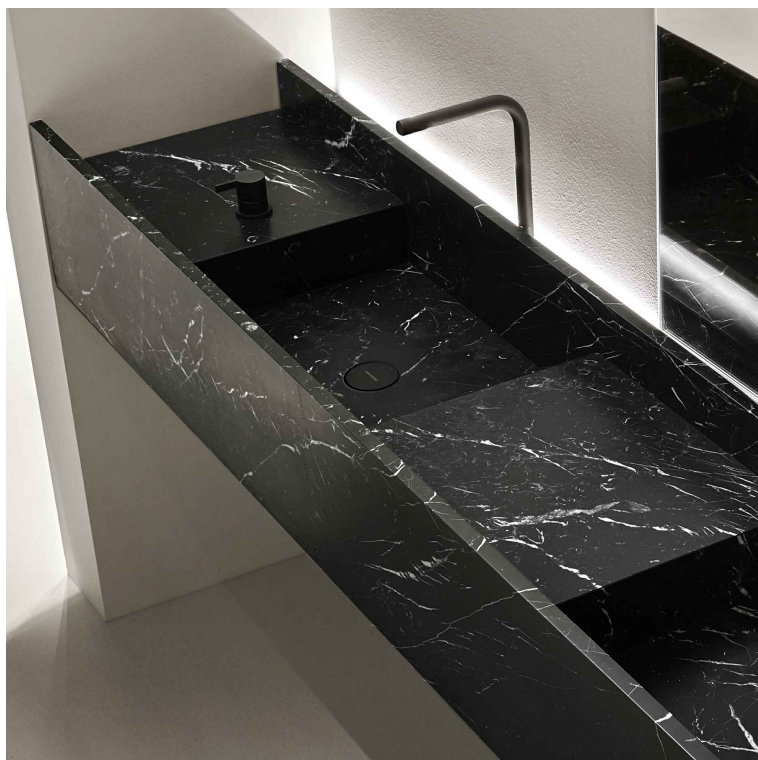

STREET Consolle STREET Furniture

Articolo: **STREET447 prof. 47 + N°2 STREET24772 prof. 47**

Materiale: Marmo come da nostro campionario o Moodlight.

Troppopieno: NO

Descrizione: Top con doppio lavabo integrato in Marmo o Moodlight con canale posteriore, con sistema di scarico predisposto per sifone. La versione in Moodlight presenta il sistema di piletta con troppopieno invisibile.

Article: **STREET447 prof. 47 + N°2 STREET24772 prof. 47**

Material: Marble as per our samples or Moodlight.

Overflow: NO

Description: Top with double integrated sink in Marble or Moodlight with back canal, with drain prepared for siphon. The Moodlight version features the drain system with an invisible automatic overflow.