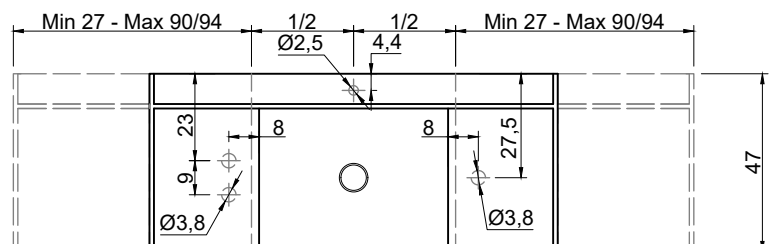

LAVABO CENTRATO CON CANALE CENTERED SINK WITH CANAL CON FIANCHI DI CHIUSURA WITH CLOSED SIDES

 = Alimentazione elettrica DC 12V
Power supply DC 12V

**Marmo
Marble**

**Moodlight
Moodlight**

**Trooppieno automatico invisibile
Valido solo per la versione in
Moodlight.**