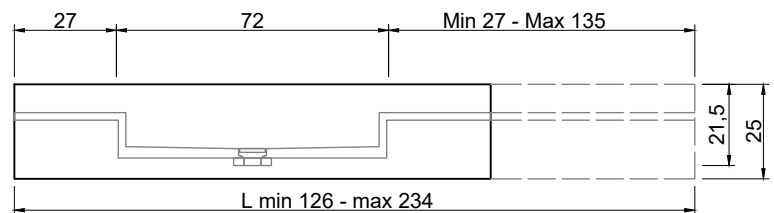

LAVABO DECENTRATO OFF CENTER SINK IN NICCHIA WITHIN WALLS

Versione sinistra - Left version

**Marmo
Marble**