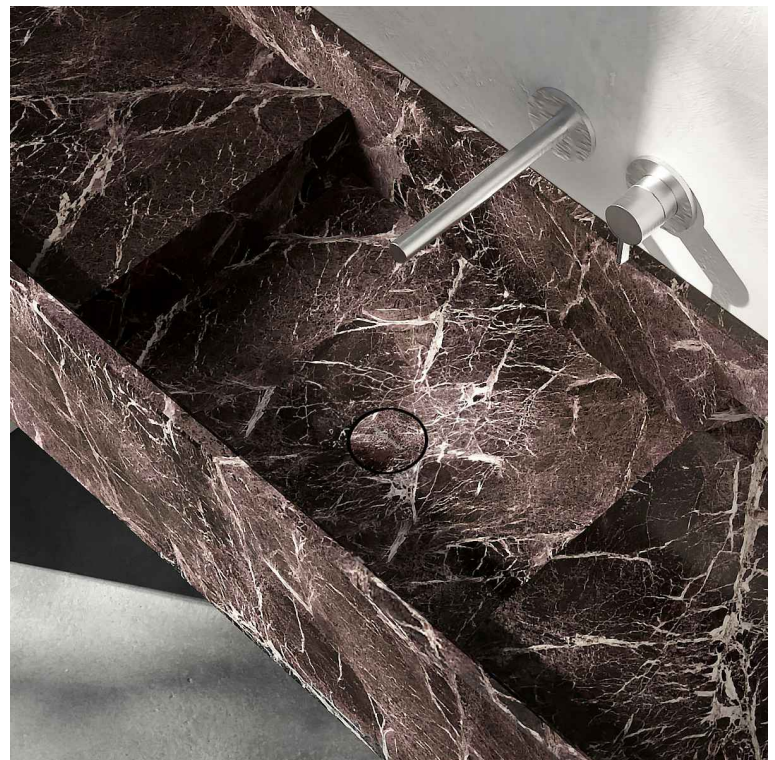

STREET Consolle STREET Furniture

Articolo: **STREET247 prof. 47 + STREET4745/STREET4754 prof. 47**

Materiale: Marmo come da nostro campionario o Moodlight.

Troppopieno: NO

Descrizione: Top con lavabo integrato in Marmo o Moodlight, con sistema di scarico predisposto per sifone. La versione in Moodlight presenta il sistema di piletta con troppopieno invisibile.

Article: **STREET247 prof. 47 + STREET4745/STREET4754 prof. 47**

Material: Marble as per our samples or Moodlight.

Overflow: NO

Description: Top with integrated sink in Marble or Moodlight, with drain prepared for siphon. The Moodlight version features the drain system with an invisible automatic overflow.