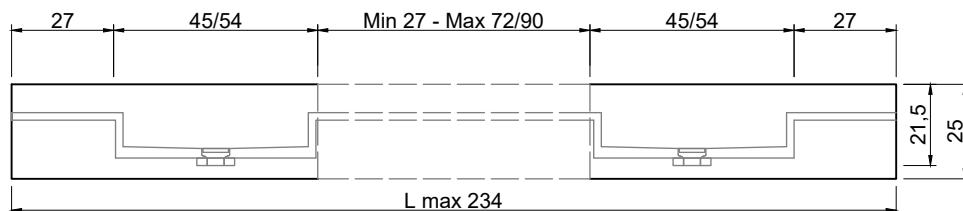

LAVABO DOPPIO DOUBLE SINK IN NICCHIA WITHIN WALLS

Marmo Marble

Moodlight Moodlight

Troppopieno automatico invisibile Valido solo per la versione in Moodlight.

La piletta si apre automaticamente al raggiungimento del livello di sicurezza PREDEFINITO, permettendo all'acqua di defluire.