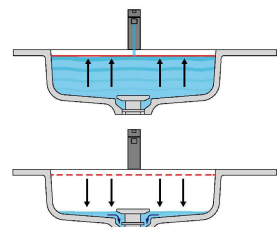

LAVABO DOPPIO CON CANALE DOUBLE SINK WITH CANAL CON FIANCHI DI CHIUSURA WITH CLOSED SIDES

= Alimentazione elettrica DC 12V
Power supply DC 12V

**Marmo
Marble**

**Moodlight
Moodlight**

**Troppopieno automatico invisibile
Valido solo per la versione in
Moodlight.**