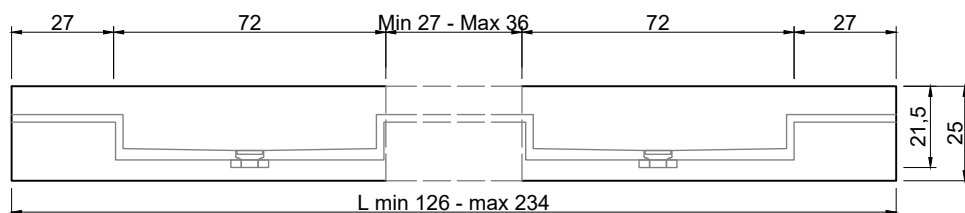

LAVABO DOPPIO DOUBLE SINK IN NICCHIA WHITIN WALLS

Marmo Marble

Moodlight Moodlight

Troppo pieno automatico invisibile
Valido solo per la versione in Moodlight.

La piletta si apre automaticamente al raggiungimento del livello di sicurezza PREDEFINITO, permettendo all'acqua di defluire.