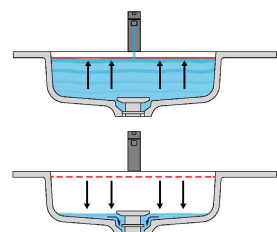

LAVABO DECENTRATO OFF CENTER SINK CON FIANCHI DI CHIUSURA WITH CLOSED SIDES

Versione sinistra - Left version

**Marmo
Marble**

**Moodlight
Moodlight**

**Troppopieno automatico invisibile
Valido solo per la versione in
Moodlight.**

La piletta si apre automaticamente al raggiungimento del livello di sicurezza PREDEFINITO, permettendo all'acqua di defluire.

Automatic invisible Overflow

Valid only for the Moodlight version.
The drain opens automatically when the PRESET safety level is reached allowing the water to drain away.