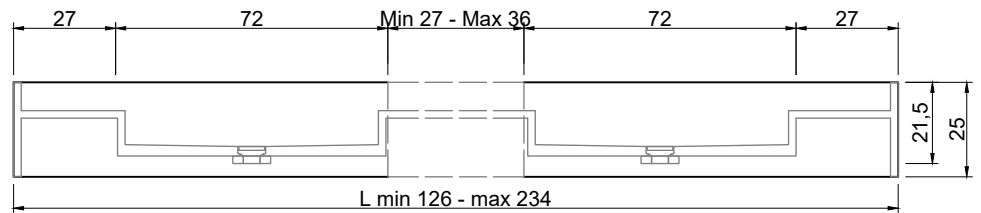

LAVABO DOPPIO DOUBLE SINK CON FIANCHI DI CHIUSURA WITH CLOSED SIDES

Marmo Marble

Moodlight Moodlight

Troppopieno automatico invisibile
Valido solo per la versione in Moodlight.

La piletta si apre automaticamente al raggiungimento del livello di sicurezza PREDEFINITO, permettendo all'acqua di defluire.