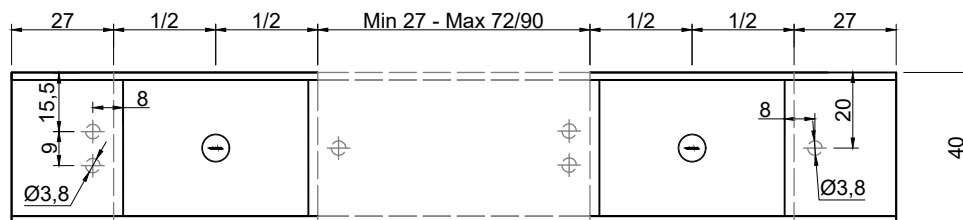

LAVABO DOPPIO DOUBLE SINK IN NICCHIA WHITINN WALLS

Marmo Marble

Moodlight Moodlight

Troppopieno automatico invisibile
Valido solo per la versione in Moodlight.

La piletta si apre automaticamente al raggiungimento del livello di sicurezza PREDEFINITO, permettendo all'acqua di defluire.