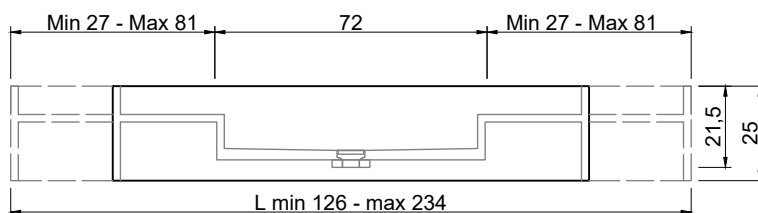

Marmo Marble