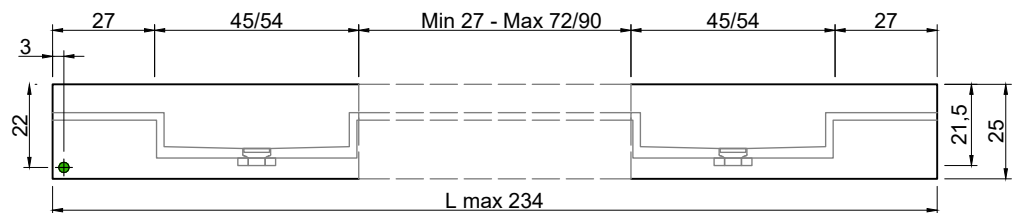

LAVABO DOPPIO CON CANALE DOUBLE SINK WITH CANAL IN NICCHIA WITHIN WALLS

 = Alimentazione elettrica DC 12V
Power supply DC 12V

**Marmo
Marble**

**Moodlight
Moodlight**

**Trooppieno automatico invisibile
Valido solo per la versione in
Moodlight.**