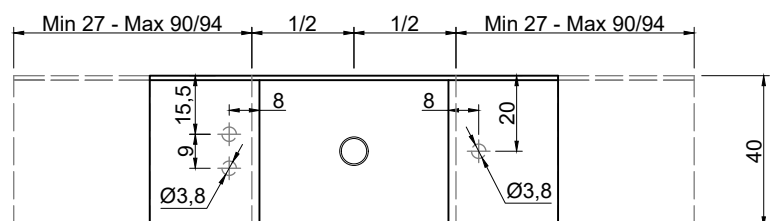

Moodlight Moodlight

Trooppieno automatico invisibile
Valido solo per la versione in
Moodlight.

La piletta si apre automaticamente al raggiungimento del livello di sicurezza PREDEFINITO, permettendo all'acqua di defluire.

Automatic invisible Overflow

Valid only for the Moodlight version.

The drain opens automatically when the PRESET safety level is reached allowing the water to drain away.