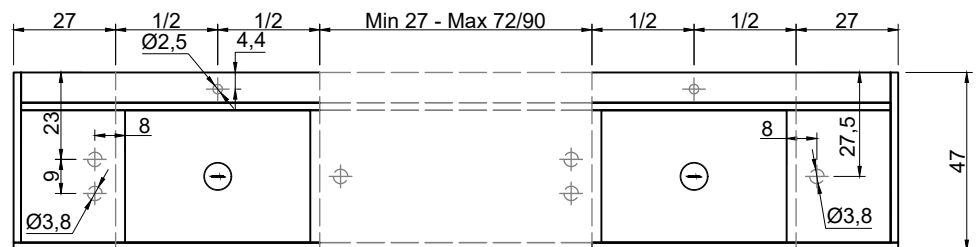

LAVABO DOPPIO CON CANALE DOUBLE SINK WITH CANAL CON FIANCHI DI CHIUSURA WITH CLOSED SIDES

 = Alimentazione elettrica DC 12V
Power supply DC 12V

**Marmo
Marble**

**Moodlight
Moodlight**

**Trooppieno automatico invisibile
Valido solo per la versione in
Moodlight.**