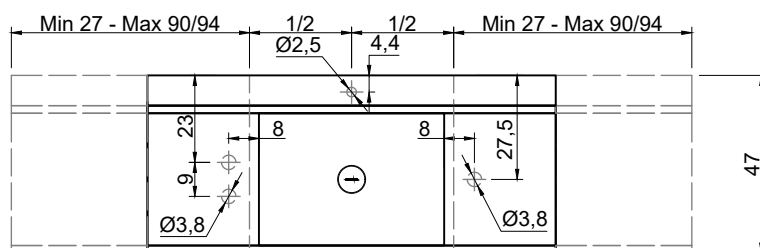

LAVABO CENTRATO CON CANALE CENTERED SINK WITH CANAL IN NICCHIA WITHIN WALLS

= Alimentazione elettrica DC 12V
Power supply DC 12V

**Marmo
Marble**

**Moodlight
Moodlight**

**Trooppieno automatico invisibile
Valido solo per la versione in
Moodlight.**