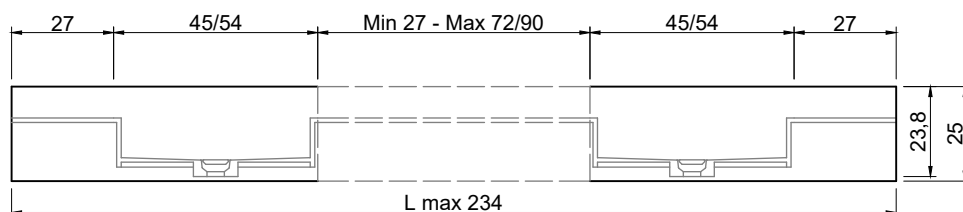

LAVABO DOPPIO DOUBLE SINK IN NICCHIA WITHIN WALLS

Marmo Marble

Moodlight Moodlight

Troppopieno automatico invisibile Valido solo per la versione in Moodlight.

La piletta si apre automaticamente al raggiungimento del livello di sicurezza PREDEFINITO, permettendo all'acqua di defluire.