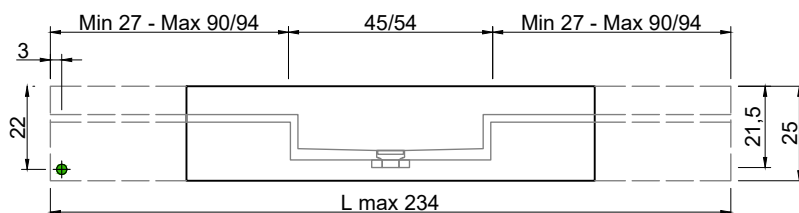

LAVABO CENTRATO CON CANALE CENTERED SINK WITH CANAL IN NICCHIA WITHIN WALLS

= Alimentazione elettrica DC 12V
Power supply DC 12V

**Marmo
Marble**