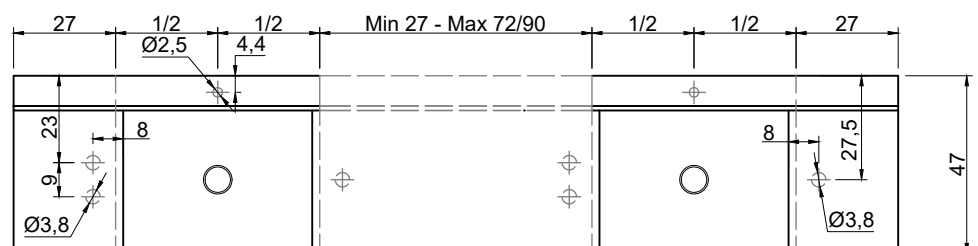

STREET Consolle STREET Furniture

Articolo: **STREET447 prof. 47 + N°2 STREET24745/STREET24754 prof. 47**

Materiale: Marmo come da nostro campionario o Moodlight.

Trooppieno: NO

Descrizione: Top con doppio lavabo integrato in Marmo o Moodlight con canale posteriore, con sistema di scarico predisposto per sifone. La versione in Moodlight presenta il sistema di piletta con trooppieno invisibile.

Article: **STREET447 prof. 47 + N°2 STREET24745/STREET24754 prof. 47**

Material: Marble as per our samples or Moodlight.

Overflow: NO

Description: Top with double integrated sink in Marble or Moodlight with back canal, with drain prepared for siphon. The Moodlight version features the drain system with an invisible automatic overflow.

LAVABO DOPPIO CON CANALE DOUBLE SINK WITH CANAL IN NICCHIA WITHIN WALLS

= Alimentazione elettrica DC 12V
Power supply DC 12V

**Marmo
Marble**

**Moodlight
Moodlight**

**Trooppieno automatico invisibile
Valido solo per la versione in
Moodlight.**

La piletta si apre automaticamente al raggiungimento del livello di sicurezza PREDEFINITO, permettendo all'acqua di defluire.

**Automatic invisible Overflow
Valid only for the Moodlight version.**
The drain opens automatically when the PRESET safety level is reached allowing the water to drain away.