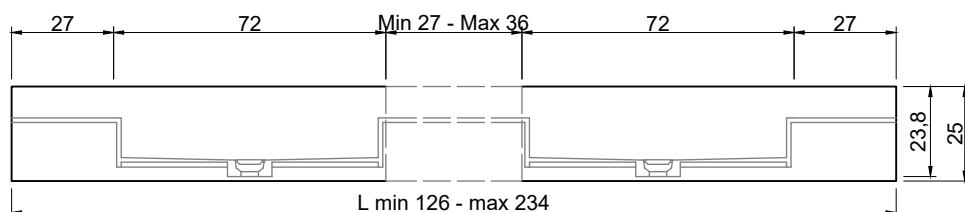

LAVABO DOPPIO DOUBLE SINK IN NICCHIA WHITIN WALLS

Marmo Marble

Moodlight Moodlight

Troppo pieno automatico invisibile
Valido solo per la versione in Moodlight.

La piletta si apre automaticamente al raggiungimento del livello di sicurezza PREDEFINITO, permettendo all'acqua di defluire.