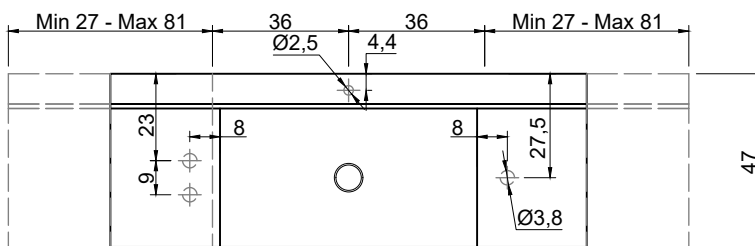

STREET Consolle STREET Furniture

Articolo: **STREET447 prof. 47 + STREET24772 prof. 47**

Materiale: Marmo come da nostro campionario o Moodlight.

Trooppieno: NO

Descrizione: Top con lavabo integrato in Marmo o Moodlight con canale posteriore, con sistema di scarico predisposto per sifone. La versione in Moodlight presenta il sistema di piletta con trooppieno invisibile.

Article: **STREET447 prof. 47 + STREET24772 prof. 47**

Material: Marble as per our samples or Moodlight.

Overflow: NO

Description: Top with integrated sink in Marble or Moodlight with back canal, with drain prepared for siphon. The Moodlight version features the drain system with an invisible automatic overflow.

LAVABO CENTRATO CON CANALE CENTERED SINK WITH CANAL IN NICCHIA WITHIN WALLS

= Alimentazione elettrica DC 12V
Power supply DC 12V

**Marmo
Marble**

**Moodlight
Moodlight**

**Trooppieno automatico invisibile
Valido solo per la versione in
Moodlight.**

La piletta si apre automaticamente al raggiungimento del livello di sicurezza PREDEFINITO, permettendo all'acqua di defluire.

Automatic invisible Overflow

Valid only for the Moodlight version.
The drain opens automatically when the PRESET safety level is reached allowing the water to drain away.