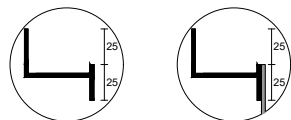

STREET Consolle STREET Furniture

Articolo: **STREET2040 prof. 40 + STREET4045/STREET4054 prof. 40**
Materiale: Marmo come da nostro campionario o Moodlight.
Troppopieno: NO

Descrizione: Top con lavabo integrato in Marmo o Moodlight, con sistema di scarico predisposto per sifone. La versione in Moodlight presenta il sistema di piletta con troppopieno invisibile.

Article: **STREET2040 prof. 40 + STREET4045/STREET4054 prof. 40**
Material: Marble as per our samples or Moodlight.
Overflow: NO

Description: Top with integrated sink in Marble or Moodlight, with drain prepared for siphon. The Moodlight version features the drain system with an invisible automatic overflow.

TOP CON ALZATA TOP WITH BACKSPLASH IN NICCHIA WITHIN WALLS