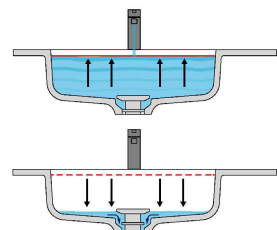

**LAVABO DOPPIO
DOUBLE SINK
TOP CON FIANCHI DI CHIUSURA
TOP WITH CLOSED SIDES**

**Marmo
Marble**

**Moodlight
Moodlight**

**Troppopieno automatico invisibile
Valido solo per la versione in
Moodlight.**

La piletta si apre automaticamente al raggiungimento del livello di sicurezza PREDEFINITO, permettendo all'acqua di defluire.