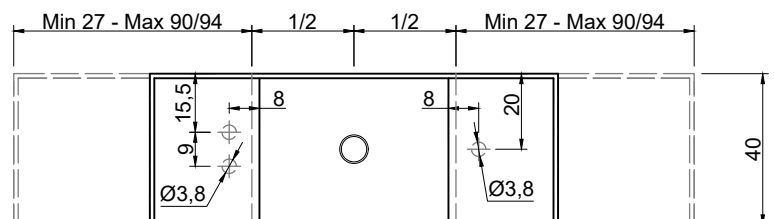

LAVABO CENTRATO CENTERED SINK CON FIANCHI DI CHIUSURA WITH CLOSED SIDES

Marmo Marble

Moodlight Moodlight

Trooppieno automatico invisibile
Valido solo per la versione in
Moodlight.

La piletta si apre automaticamente al raggiungimento del livello di sicurezza PREDEFINITO, permettendo all'acqua di defluire.