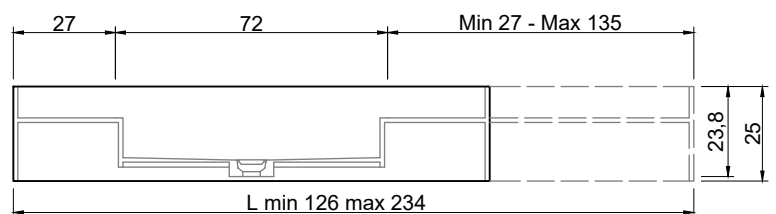

LAVABO DECENTRATO OFF CENTER SINK CON FIANCHI DI CHIUSURA WITH CLOSED SIDES

Versione sinistra - Left version

**Marmo
Marble**

**Moodlight
Moodlight**

**Troppopieno automatico invisibile
Valido solo per la versione in
Moodlight.**