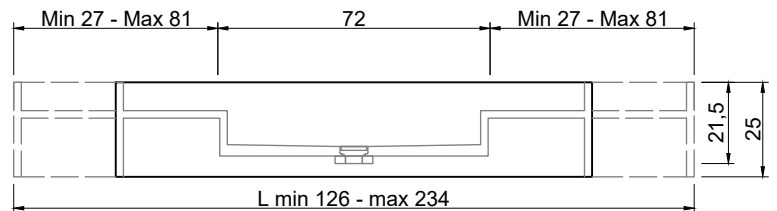

Marmo Marble