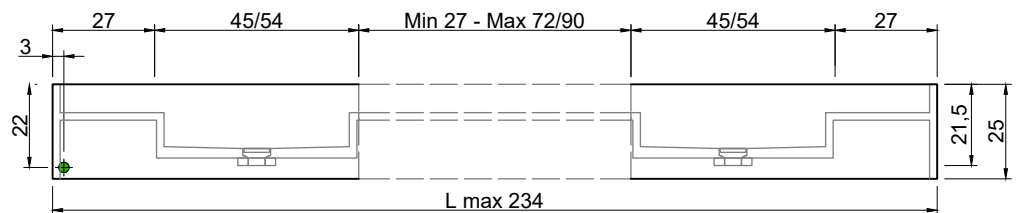

LAVABO DOPPIO CON CANALE DOUBLE SINK WITH CANAL CON FIANCHI DI CHIUSURA WITH CLOSED SIDES

 = Alimentazione elettrica DC 12V
Power supply DC 12V

**Marmo
Marble**

**Moodlight
Moodlight**

**Trooppieno automatico invisibile
Valido solo per la versione in
Moodlight.**