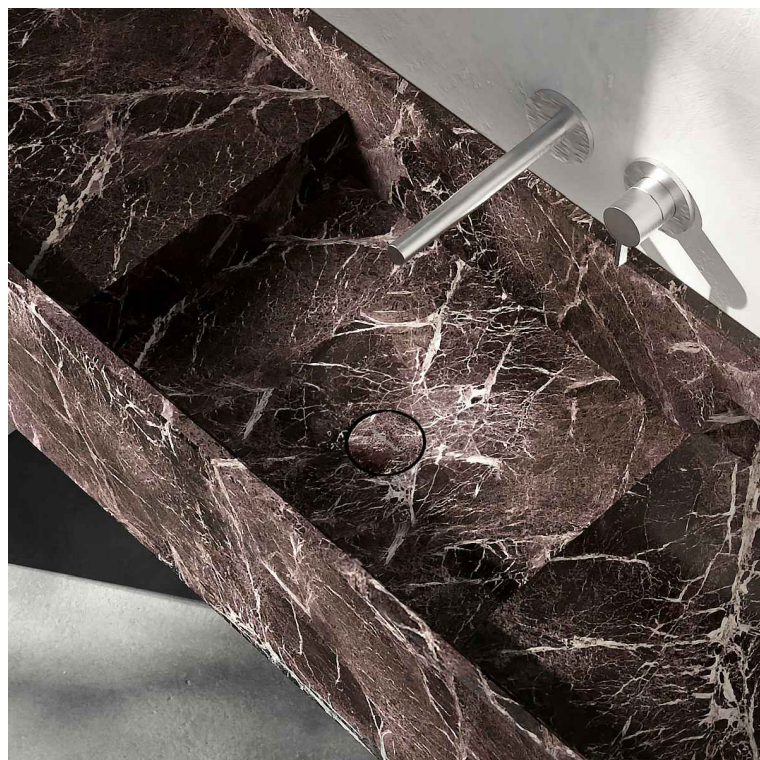

STREET Consolle STREET Furniture

Articolo: **STREET140 prof. 40 + STREET4072 prof. 40**

Materiale: Marmo come da nostro campionario o Moodlight.

Troppopieno: NO

Descrizione: Top con lavabo integrato in Marmo o Moodlight, con sistema di scarico predisposto per sifone. La versione in Moodlight presenta il sistema di piletta con troppopieno invisibile.

Article: **STREET140 prof. 40 + STREET4072 prof. 40**

Material: Marble as per our samples or Moodlight.

Overflow: NO

Description: Top with integrated sink in Marble or Moodlight, with drain prepared for siphon. The Moodlight version features the drain system with an invisible automatic overflow.

LAVABO CENTRATO CENTERED SINK CON FIANCHI DI CHIUSURA WITH CLOSED SIDES