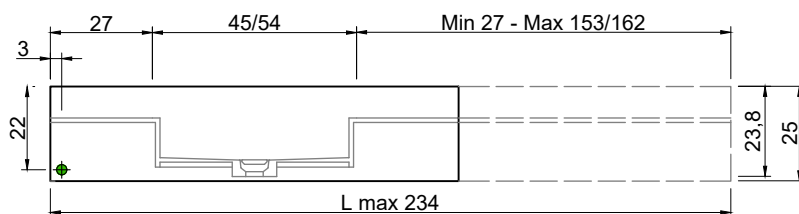

LAVABO DECENTRATO CON CANALE OFF CENTER SINK WITH CANAL IN NICCHIA WITHIN WALLS

 = Alimentazione elettrica DC 12V
Power supply DC 12V

Versione sinistra - Left version

**Marmo
Marble**

**Moodlight
Moodlight**