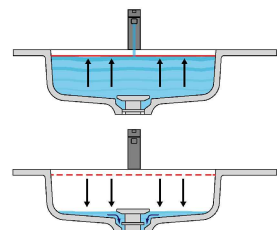

LAVABO DECENTRATO OFF CENTER SINK IN NICCHIA WITHIN WALLS

Versione sinistra - Left version

**Marmo
Marble**

**Moodlight
Moodlight**

Trooppieno automatico invisibile
Valido solo per la versione in Moodlight.

La piletta si apre automaticamente al raggiungimento del livello di sicurezza PREDEFINITO, permettendo all'acqua di defluire.

Automatic invisible Overflow

Valid only for the Moodlight version.

The drain opens automatically when the PRESET safety level is reached allowing the water to drain away.