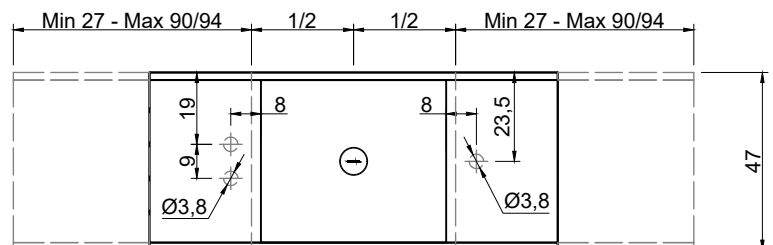

Moodlight Moodlight

Troppopieno automatico invisibile
Valido solo per la versione in
Moodlight.

La piletta si apre automaticamente al raggiungimento del livello di sicurezza PREDEFINITO, permettendo all'acqua di defluire.

Automatic invisible Overflow

Valid only for the Moodlight version.

The drain opens automatically when the PRESET safety level is reached allowing the water to drain away.