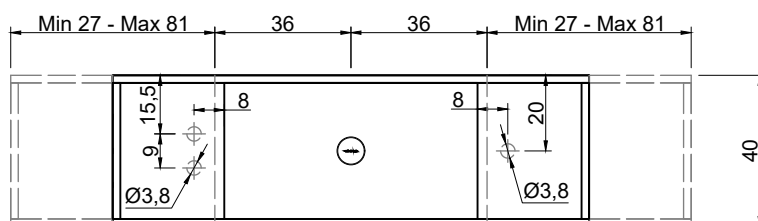

Marmo Marble