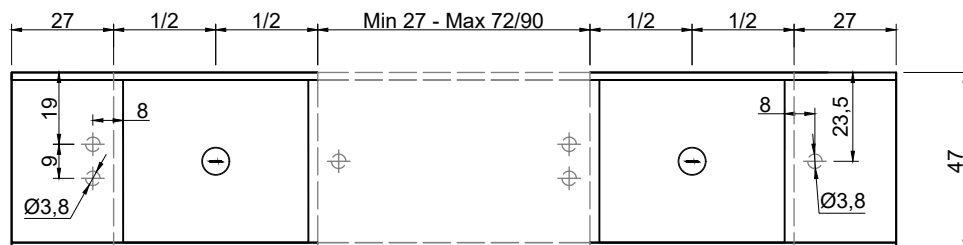

LAVABO DOPPIO DOUBLE SINK IN NICCHIA WITHIN WALLS

Marmo Marble

Moodlight Moodlight

Troppopieno automatico invisibile Valido solo per la versione in Moodlight.

La piletta si apre automaticamente al raggiungimento del livello di sicurezza PREDEFINITO, permettendo all'acqua di defluire.