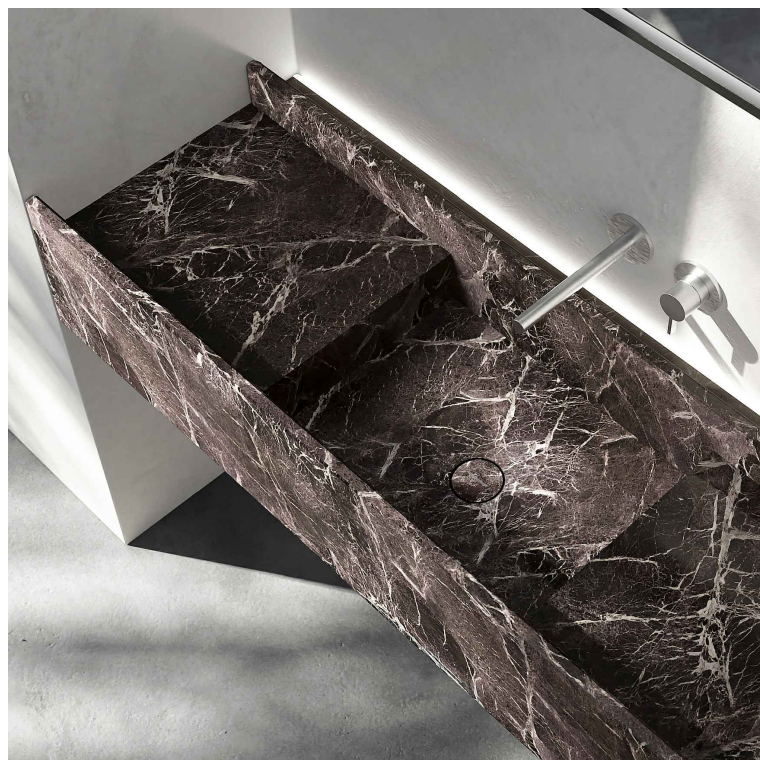

STREET Consolle STREET Furniture

Articolo: **STREET447 prof. 47 + STREET24745/STREET24754 prof. 47**

Materiale: Marmo come da nostro campionario o Moodlight.

Trooppieno: NO

Descrizione: Top con lavabo integrato in Marmo o Moodlight con canale posteriore, con sistema di scarico predisposto per sifone. La versione in Moodlight presenta il sistema di piletta con trooppieno invisibile.

Article: **STREET447 prof. 47 + STREET24745/STREET24754 prof. 47**

Material: Marble as per our samples or Moodlight.

Overflow: NO

Description: Top with integrated sink in Marble or Moodlight with back canal, with drain prepared for siphon. The Moodlight version features the drain system with an invisible automatic overflow.