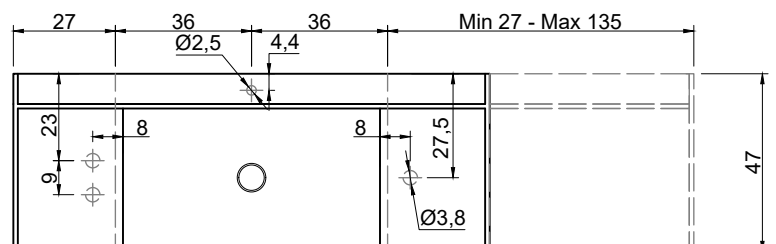

LAVABO DECENTRATO CON CANALE OFF CENTER SINK WITH CANAL CON FIANCHI DI CHIUSURA WITH CLOSED SIDES

 = Alimentazione elettrica DC 12V
Power supply DC 12V

Versione sinistra - Left version

**Marmo
Marble**

**Moodlight
Moodlight**