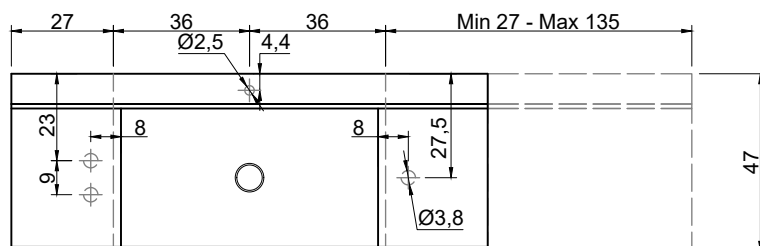

LAVABO DECENTRATO CON CANALE OFF CENTER SINK WITH CANAL IN NICCHIA WITHIN WALLS

 = Alimentazione elettrica DC 12V
Power supply DC 12V

Versione sinistra - Left version

**Marmo
Marble**

**Moodlight
Moodlight**