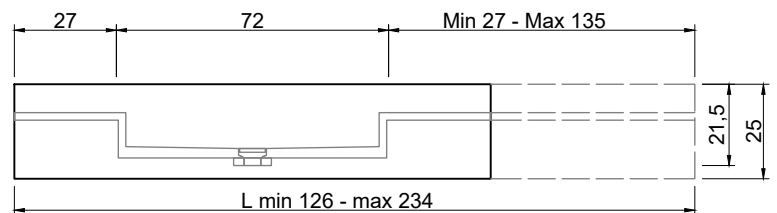

LAVABO DECENTRATO OFF CENTER SINK IN NICCHIA WITHIN WALLS

Versione sinistra - Left version

**Marmo
Marble**