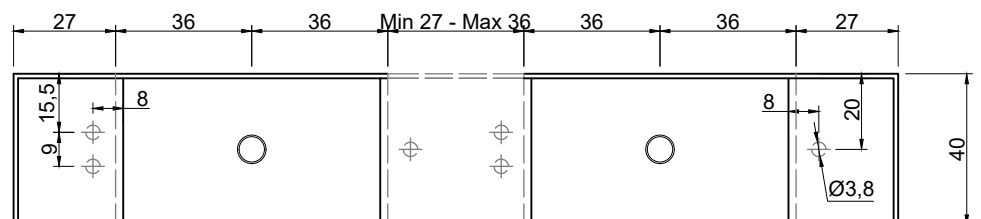

STREET Consolle STREET Furniture

Articolo: **STREET140 prof. 40 + N°2 STREET4072 prof. 40**

Materiale: Marmo come da nostro campionario o Moodlight.

Troppopieno: NO

Descrizione: Top con doppio lavabo integrato in Marmo o Moodlight, con sistema di scarico predisposto per sifone. La versione in Moodlight presenta il sistema di piletta con troppopieno invisibile.

Article: **STREET140 prof. 40 + N°2 STREET4072 prof. 40**

Material: Marble as per our samples or Moodlight.

Overflow: NO

Description: Top with double integrated sink in Marble or Moodlight, with drain prepared for siphon. The Moodlight version features the drain system with an invisible automatic overflow.

LAVABO DOPPIO DOUBLE SINK CON FIANCHI DI CHIUSURA WITH CLOSED SIDES

Marmo Marble

Moodlight Moodlight

Troppopieno automatico invisibile
Valido solo per la versione in Moodlight.

La piletta si apre automaticamente al raggiungimento del livello di sicurezza PREDEFINITO, permettendo all'acqua di defluire.

Automatic invisible Overflow

Valid only for the Moodlight version. The drain opens automatically when the PRESET safety level is reached allowing the water to drain away.