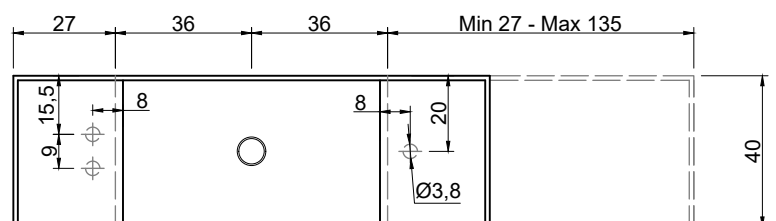

**Moodlight
Moodlight**