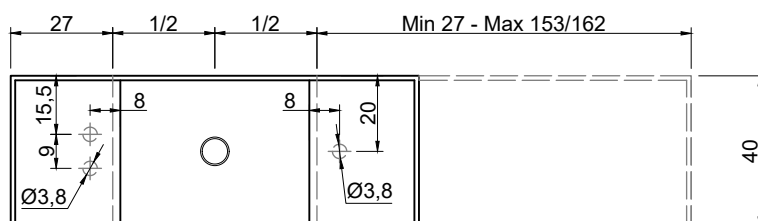

LAVABO DECENTRATO OFF CENTER SINK CON FIANCHI DI CHIUSURA WITH CLOSED SIDES

Versione sinistra - Left version

**Marmo
Marble**

**Moodlight
Moodlight**

**Troppopieno automatico invisibile
Valido solo per la versione in
Moodlight.**