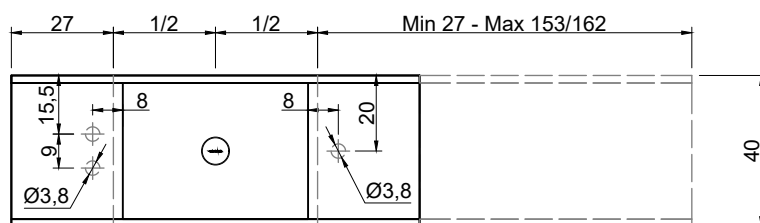

LAVABO DECENTRATO OFF CENTER SINK IN NICCHIA WITHIN WALLS

Versione sinistra - Left version

**Marmo
Marble**