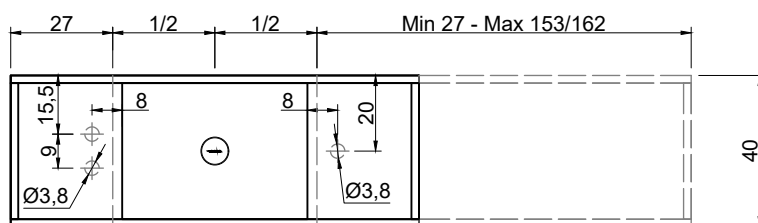

LAVABO DECENTRATO OFF CENTER SINK CON FIANCHI DI CHIUSURA WITH CLOSED SIDES

Versione sinistra - Left version

**Marmo
Marble**