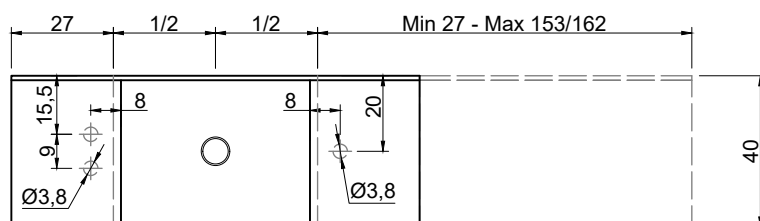

**Moodlight
Moodlight**