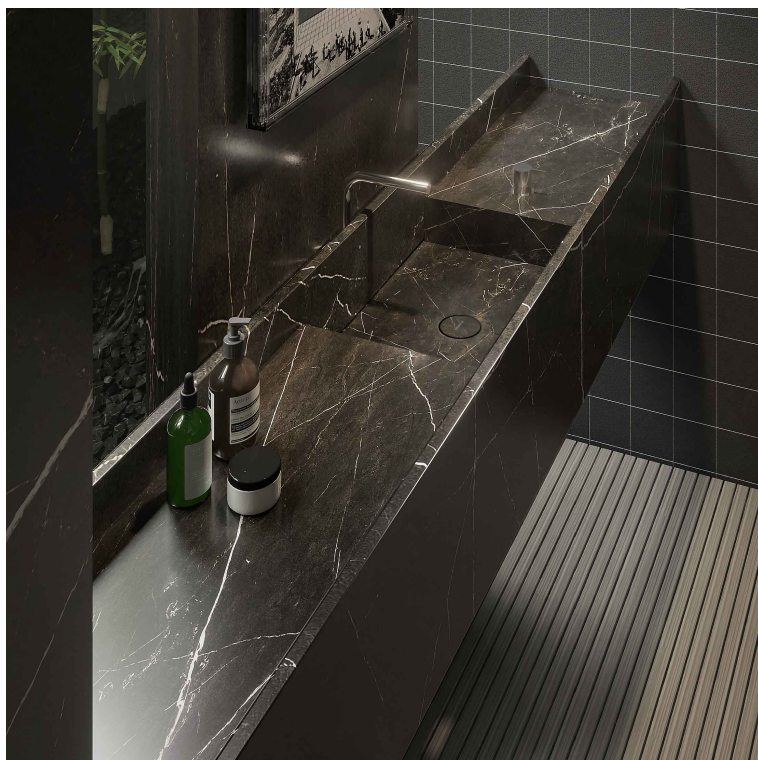

STREET Consolle STREET Furniture

Articolo: **STREET447 prof. 47 + STREET24745/STREET24754 prof. 47**

Materiale: Marmo come da nostro campionario o Moodlight.

Troppopieno: NO

Descrizione: Top con lavabo integrato in Marmo o Moodlight con canale posteriore, con sistema di scarico predisposto per sifone. La versione in Moodlight presenta il sistema di piletta con troppopieno invisibile.

Article: **STREET447 prof. 47 + STREET24745/STREET24754 prof. 47**

Material: Marble as per our samples or Moodlight.

Overflow: NO

Description: Top with integrated sink in Marble or Moodlight with back canal, with drain prepared for siphon. The Moodlight version features the drain system with an invisible automatic overflow.