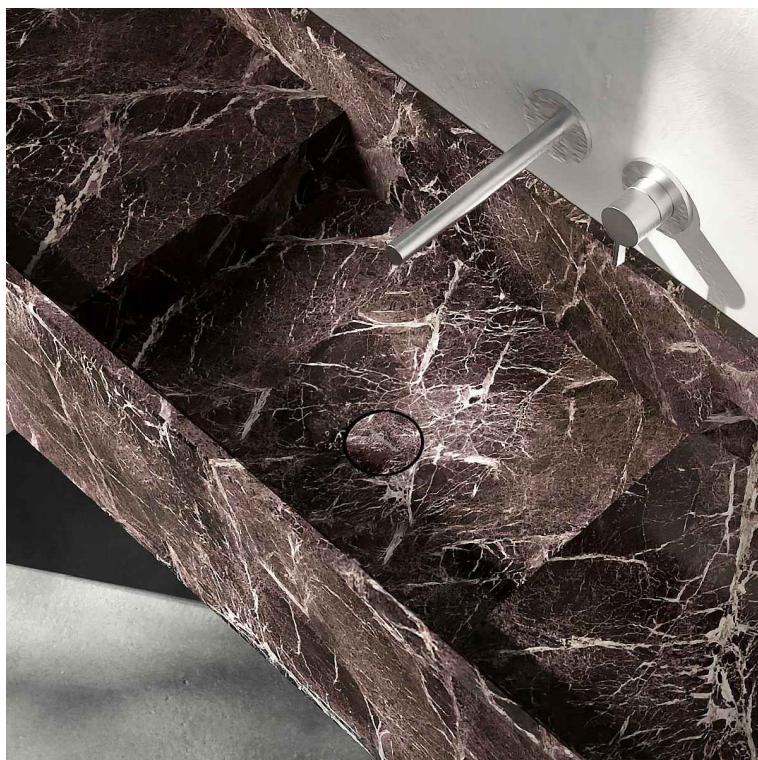

STREET Consolle STREET Furniture

Articolo: **STREET247 prof. 47 + STREET4772 prof. 47**

Materiale: Marmo come da nostro campionario o Moodlight.

Troppopieno: NO

Descrizione: Top con lavabo integrato in Marmo o Moodlight, con sistema di scarico predisposto per sifone. La versione in Moodlight presenta il sistema di piletta con troppopieno invisibile.

Article: **STREET247 prof. 47 + STREET4772 prof. 47**

Material: Marble as per our samples or Moodlight.

Overflow: NO

Description: Top with integrated sink in Marble or Moodlight, with drain prepared for siphon. The Moodlight version features the drain system with an invisible automatic overflow.