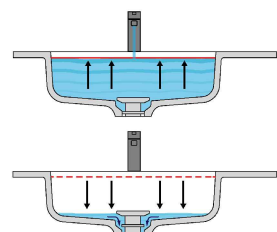

LAVABO DOPPIO DOUBLE SINK IN NICCHIA WHITIN WALLS

Marmo Marble

Moodlight Moodlight

Troppo pieno automatico invisibile
Valido solo per la versione in Moodlight.

La piletta si apre automaticamente al raggiungimento del livello di sicurezza PREDEFINITO, permettendo all'acqua di defluire.