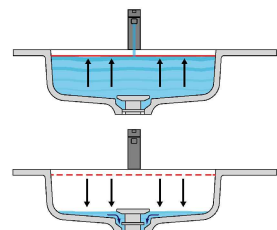

LAVABO DECENTRATO CON CANALE OFF CENTER SINK WITH CANAL CON FIANCHI DI CHIUSURA WITH CLOSED SIDES

 = Alimentazione elettrica DC 12V
Power supply DC 12V

Versione sinistra - Left version

**Marmo
Marble**

**Moodlight
Moodlight**