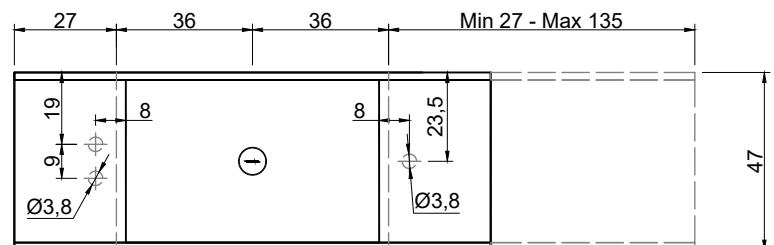

LAVABO DECENTRATO OFF CENTER SINK IN NICCHIA WITHIN WALLS

Versione sinistra - Left version

**Marmo
Marble**