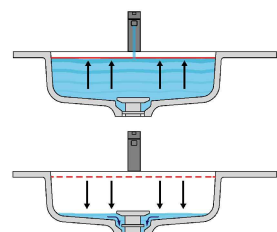

STREET Consolle STREET Furniture

Articolo: **STREET1040 prof. 40 + STREET4072 prof. 40**

Materiale: Marmo come da nostro campionario o Moodlight.

Troppopieno: NO

Descrizione: Top con lavabo integrato in Marmo o Moodlight, con sistema di scarico predisposto per sifone. La versione in Moodlight presenta il sistema di piletta con troppopieno invisibile.

Article: **STREET1040 prof. 40 + STREET4072 prof. 40**

Material: Marble as per our samples or Moodlight.

Overflow: NO

Description: Top with integrated sink in Marble or Moodlight, with drain prepared for siphon. The Moodlight version features the drain system with an invisible automatic overflow.

TOP CON ALZATA TOP WITH BACKSPLASH CON FIANCHI DI CHIUSURA WITH CLOSED SIDES

Troppopieno automatico invisibile
Valido solo per la versione in Moodlight.

La piletta si apre automaticamente al raggiungimento del livello di sicurezza PREDEFINITO, permettendo all'acqua di defluire.

Automatic invisible Overflow
Valid only for the Moodlight version.
The drain opens automatically when the PRESET safety level is reached allowing the water to drain away.