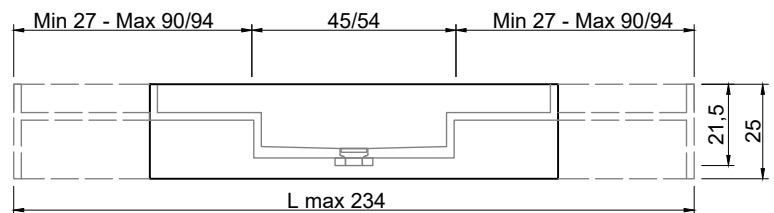

LAVABO CENTRATO CENTERED SINK CON FIANCHI DI CHIUSURA WITH CLOSED SIDES

Marmo Marble

Moodlight Moodlight

Trooppieno automatico invisibile
Valido solo per la versione in
Moodlight.

La piletta si apre automaticamente al raggiungimento del livello di sicurezza PREDEFINITO, permettendo all'acqua di defluire.