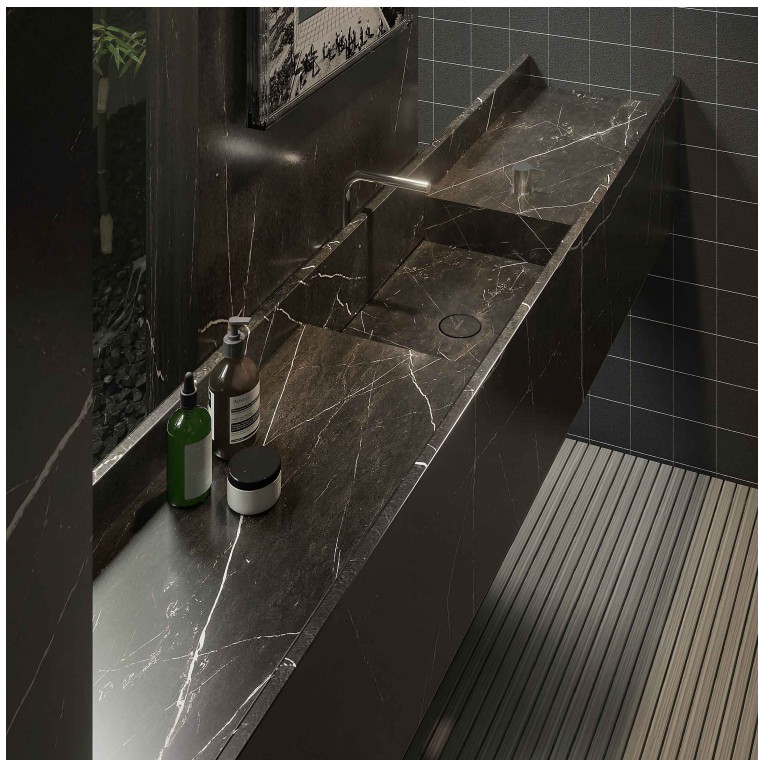

STREET Consolle STREET Furniture

Articolo: **STREET447 prof. 47 + STREET24772 prof. 47**

Materiale: Marmo come da nostro campionario o Moodlight.

Troppo pieno: NO

Descrizione: Top con lavabo integrato in Marmo o Moodlight con canale posteriore, con sistema di scarico predisposto per sifone. La versione in Moodlight presenta il sistema di piletta con troppopieno invisibile.

Article: **STREET447 prof. 47 + STREET24772 prof. 47**

Material: Marble as per our samples or Moodlight.

Overflow: NO

Description: Top with integrated sink in Marble or Moodlight with back canal, with drain prepared for siphon. The Moodlight version features the drain system with an invisible automatic overflow.