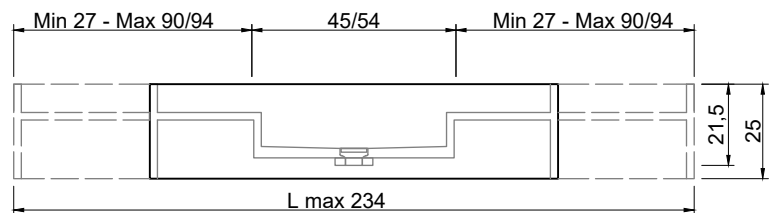

Marmo Marble