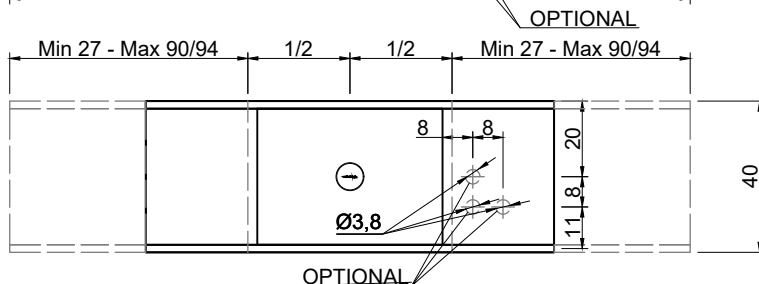

Marmo Marble