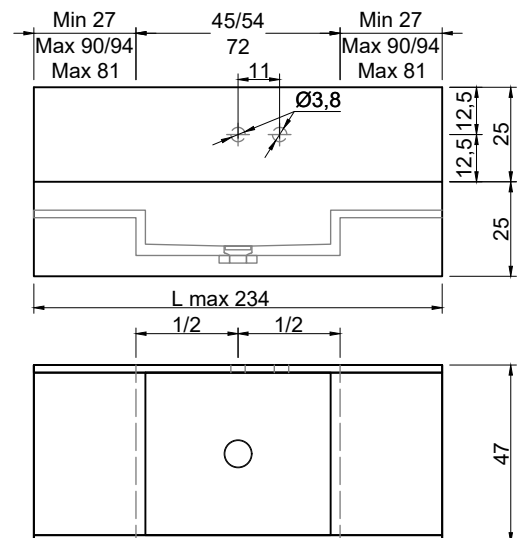

Soluzione 3:
1 foro per acqua calda ed acqua fredda da parete.
1 foro per bocca d'erogazione da parete.

Solution 3:
1 hole for mixer.
1 hole for wall-mounted spout.

STREET Consolle STREET Furniture

Articolo: **STREET2040/STREET1040 prof. 40**
+ **STREET4045/STREET4054/STREET4072 prof. 40**