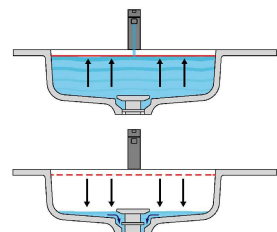

LAVABO CENTRATO CON CANALE CENTERED SINK WITH CANAL CON FIANCHI DI CHIUSURA WITH CLOSED SIDES

 = Alimentazione elettrica DC 12V
Power supply DC 12V

**Marmo
Marble**

**Moodlight
Moodlight**

**Troppopieno automatico invisibile
Valido solo per la versione in
Moodlight.**