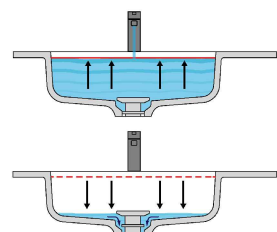

LAVABO CENTRATO CENTERED SINK IN NICCHIA WITHIN WALLS

Marmo Marble

Moodlight Moodlight

Troppopieno automatico invisibile
Valido solo per la versione in
Moodlight.

La piletta si apre automaticamente al raggiungimento del livello di sicurezza PREDEFINITO, permettendo all'acqua di defluire.