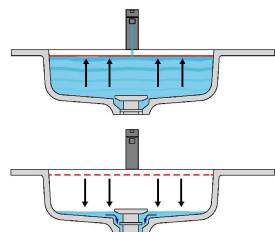

LAVABO CENTRATO CON CANALE CENTERED SINK WITH CANAL IN NICCHIA WITHIN WALLS

 = Alimentazione elettrica DC 12V
Power supply DC 12V

**Marmo
Marble**

**Moodlight
Moodlight**

**Trooppieno automatico invisibile
Valido solo per la versione in
Moodlight.**