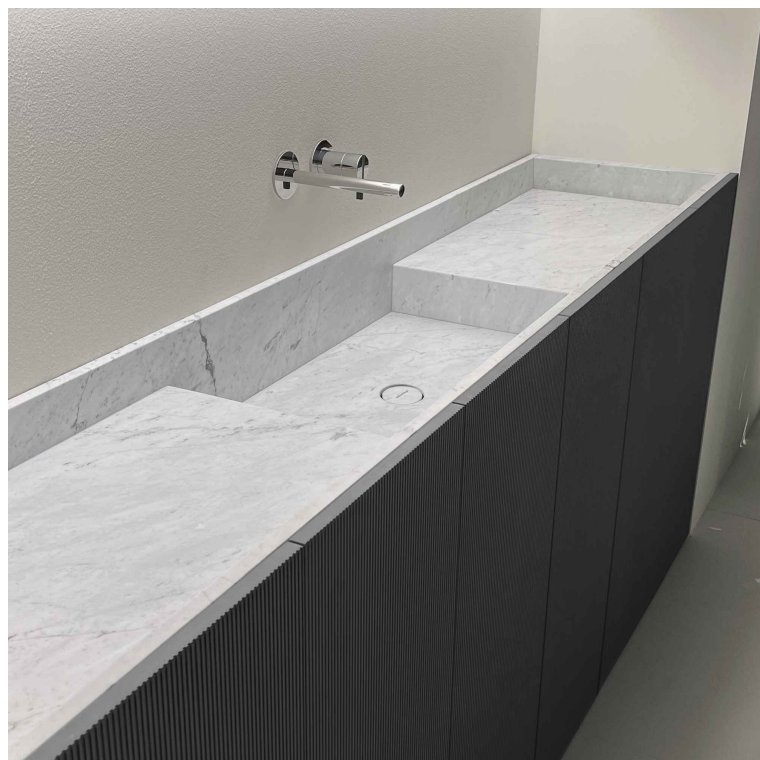

STREET Consolle STREET Furniture

Articolo: **STREET140 prof. 40 + STREET4045/STREET4054 prof. 40**

Materiale: Marmo come da nostro campionario o Moodlight.

Troppopieno: NO

Descrizione: Top con lavabo integrato in Marmo o Moodlight, con sistema di scarico predisposto per sifone. La versione in Moodlight presenta il sistema di piletta con troppopieno invisibile.

Article: **STREET140 prof. 40 + STREET4045/STREET4054 prof. 40**

Material: Marble as per our samples or Moodlight.

Overflow: NO

Description: Top with integrated sink in Marble or Moodlight, with drain prepared for siphon. The Moodlight version features the drain system with an invisible automatic overflow.