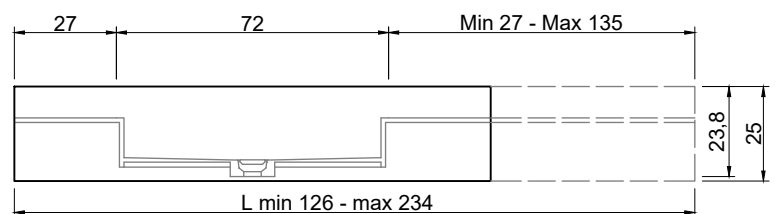

LAVABO DECENTRATO OFF CENTER SINK IN NICCHIA WITHIN WALLS

Versione sinistra - Left version

**Marmo
Marble**

**Moodlight
Moodlight**

Trooppieno automatico invisibile
Valido solo per la versione in Moodlight.