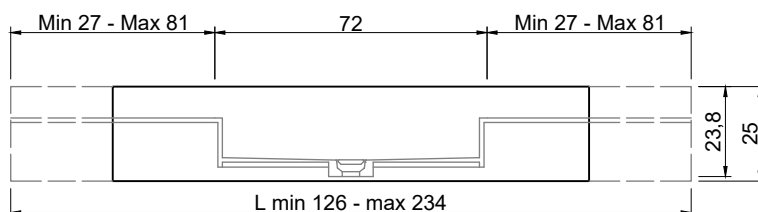

Moodlight Moodlight

Troppopieno automatico invisibile
Valido solo per la versione in
Moodlight.

La piletta si apre automaticamente al raggiungimento del livello di sicurezza PREDEFINITO, permettendo all'acqua di defluire.

Automatic invisible Overflow

Valid only for the Moodlight version.

The drain opens automatically when the PRESET safety level is reached allowing the water to drain away.