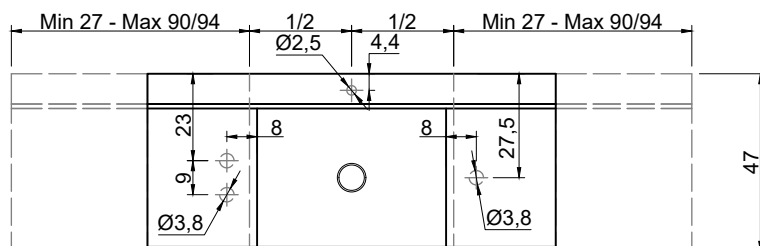

LAVABO CENTRATO CON CANALE CENTERED SINK WITH CANAL IN NICCHIA WITHIN WALLS

= Alimentazione elettrica DC 12V
Power supply DC 12V

**Marmo
Marble**

**Moodlight
Moodlight**

**Trooppieno automatico invisibile
Valido solo per la versione in
Moodlight.**