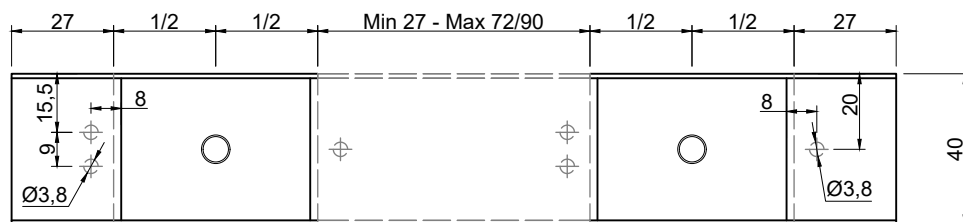

STREET Consolle STREET Furniture

Articolo: **STREET240 prof. 40 + N°2 STREET4045/STREET4054 prof. 40**

Materiale: Marmo come da nostro campionario o Moodlight.

Troppopieno: NO

Descrizione: Top con doppio lavabo integrato in Marmo o Moodlight, con sistema di scarico predisposto per sifone. La versione in Moodlight presenta il sistema di piletta con troppopieno invisibile.

Article: **STREET240 prof. 40 + N°2 STREET4045/STREET4054 prof. 40**

Material: Marble as per our samples or Moodlight.

Overflow: NO

Description: Top with double integrated sink in Marble or Moodlight, with drain prepared for siphon. The Moodlight version features the drain system with an invisible automatic overflow.

LAVABO DOPPIO DOUBLE SINK IN NICCHIA WHITINN WALLS

Marmo Marble

Moodlight Moodlight

Troppopieno automatico invisibile
Valido solo per la versione in Moodlight.

La piletta si apre automaticamente al raggiungimento del livello di sicurezza PREDEFINITO, permettendo all'acqua di defluire.

Automatic invisible Overflow

Valid only for the Moodlight version.

The drain opens automatically when the PRESET safety level is reached allowing the water to drain away.