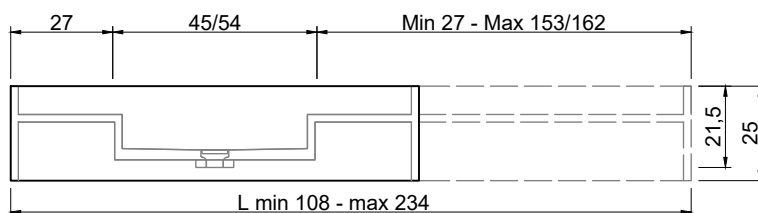

LAVABO DECENTRATO OFF CENTER SINK CON FIANCHI DI CHIUSURA WITH CLOSED SIDES

Versione sinistra - Left version

**Marmo
Marble**