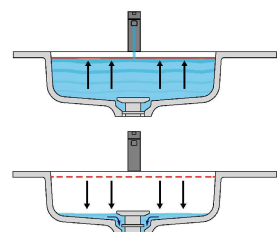

LAVABO CENTRATO CENTERED SINK CON FIANCHI DI CHIUSURA WITH CLOSED SIDES

Marmo Marble

Moodlight Moodlight

Troppopieno automatico invisibile
Valido solo per la versione in
Moodlight.

La piletta si apre automaticamente al raggiungimento del livello di sicurezza PREDEFINITO, permettendo all'acqua di defluire.