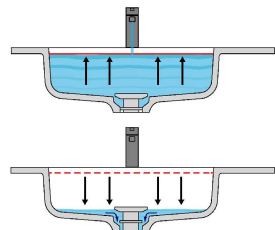

LAVABO DOPPIO DOUBLE SINK CON FIANCHI DI CHIUSURA WITH CLOSED SIDES

Marmo Marble

Moodlight Moodlight

Troppopieno automatico invisibile
Valido solo per la versione in Moodlight.

La piletta si apre automaticamente al raggiungimento del livello di sicurezza PREDEFINITO, permettendo all'acqua di defluire.