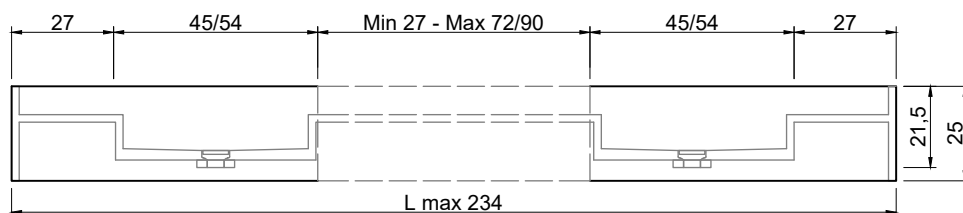

LAVABO DOPPIO DOUBLE SINK CON FIANCHI DI CHIUSURA WITH CLOSED SIDES

Marmo Marble

Moodlight Moodlight

Troppopieno automatico invisibile
Valido solo per la versione in Moodlight.

La piletta si apre automaticamente al raggiungimento del livello di sicurezza PREDEFINITO, permettendo all'acqua di defluire.