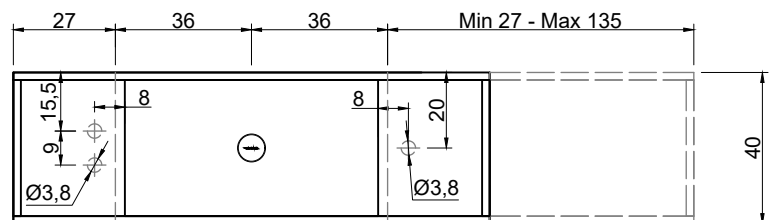

LAVABO DECENTRATO OFF CENTER SINK CON FIANCHI DI CHIUSURA WITH CLOSED SIDES

Versione sinistra - Left version

**Marmo
Marble**