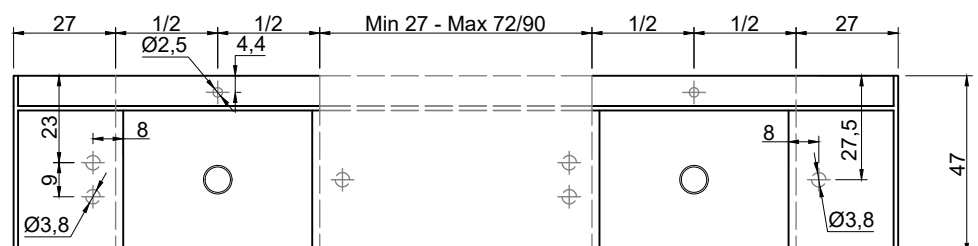

LAVABO DOPPIO CON CANALE DOUBLE SINK WITH CANAL CON FIANCHI DI CHIUSURA WITH CLOSED SIDES

 = Alimentazione elettrica DC 12V
Power supply DC 12V

**Marmo
Marble**

**Moodlight
Moodlight**

**Trooppieno automatico invisibile
Valido solo per la versione in
Moodlight.**