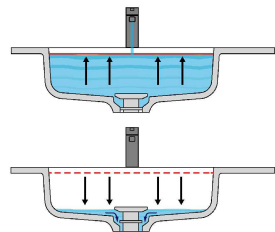

LAVABO DOPPIO DOUBLE SINK IN NICCHIA WHITIN WALLS

Marmo Marble

Moodlight Moodlight

Troppopieno automatico invisibile
Valido solo per la versione in Moodlight.

La piletta si apre automaticamente al raggiungimento del livello di sicurezza PREDEFINITO, permettendo all'acqua di defluire.