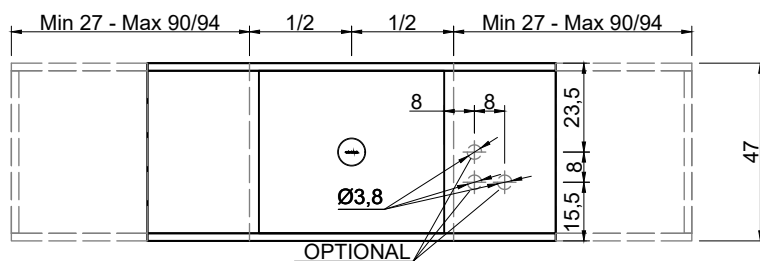

Marmo Marble