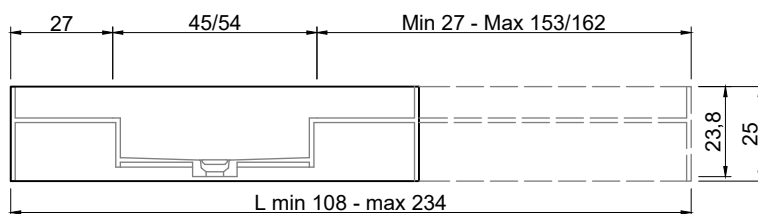

LAVABO DECENTRATO OFF CENTER SINK CON FIANCHI DI CHIUSURA WITH CLOSED SIDES

Versione sinistra - Left version

**Marmo
Marble**

**Moodlight
Moodlight**

**Troppopieno automatico invisibile
Valido solo per la versione in
Moodlight.**