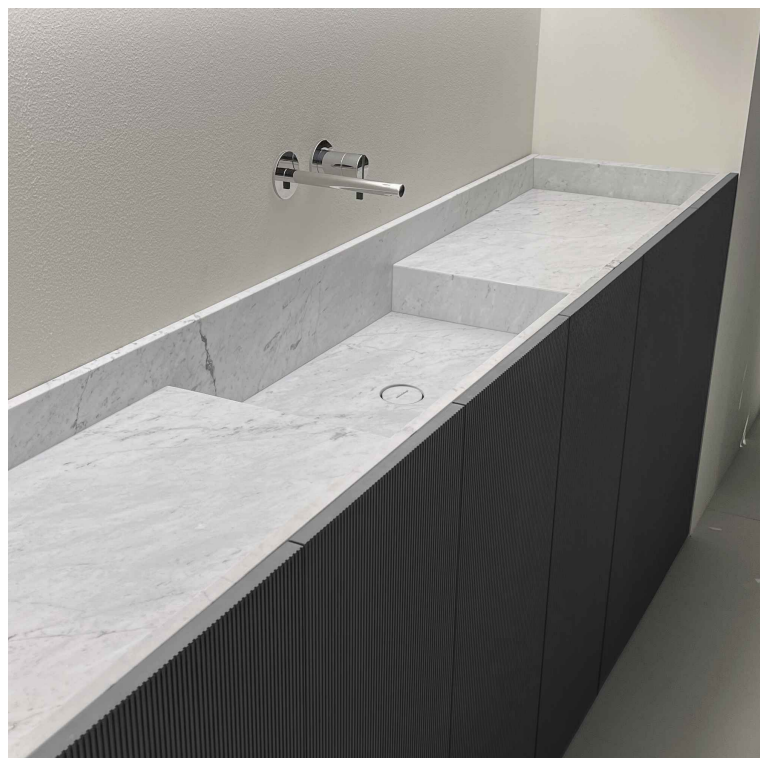

STREET Consolle STREET Furniture

Articolo: **STREET147 prof. 47 + STREET4745/STREET4754 prof. 47**

Materiale: Marmo come da nostro campionario o Moodlight.

Troppopieno: NO

Descrizione: Top con lavabo integrato in Marmo o Moodlight, con sistema di scarico predisposto per sifone. La versione in Moodlight presenta il sistema di piletta con troppopieno invisibile.

Article: **STREET147 prof. 47 + STREET4745/STREET4754 prof. 47**

Material: Marble as per our samples or Moodlight.

Overflow: NO

Description: Top with integrated sink in Marble or Moodlight, with drain prepared for siphon. The Moodlight version features the drain system with an invisible automatic overflow.