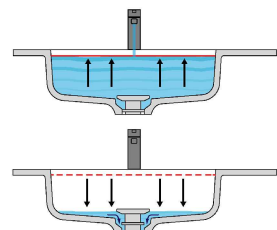

LAVABO DECENTRATO OFF CENTER SINK IN NICCHIA WITHIN WALLS

Versione sinistra - Left version

**Marmo
Marble**

**Moodlight
Moodlight**

**Troppopieno automatico invisibile
Valido solo per la versione in
Moodlight.**

La piletta si apre automaticamente al raggiungimento del livello di sicurezza PREDEFINITO, permettendo all'acqua di defluire.

Automatic invisible Overflow

Valid only for the Moodlight version.

The drain opens automatically when the PRESET safety level is reached allowing the water to drain away.