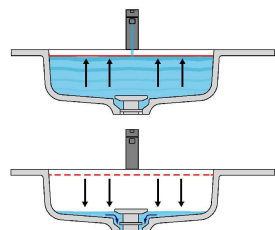

LAVABO DOPPIO DOUBLE SINK CON FIANCHI DI CHIUSURA WITH CLOSED SIDES

Marmo Marble

Moodlight Moodlight

Troppopieno automatico invisibile
Valido solo per la versione in Moodlight.

La piletta si apre automaticamente al raggiungimento del livello di sicurezza PREDEFINITO, permettendo all'acqua di defluire.