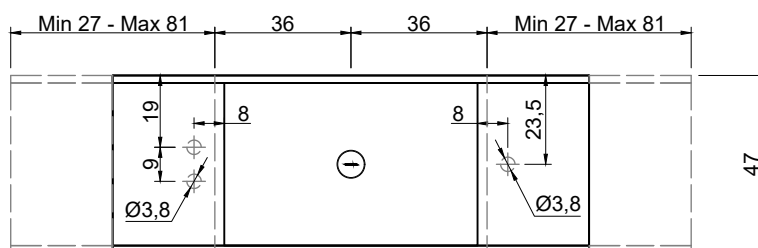

LAVABO CENTRATO CENTERED SINK IN NICCHIA WITHIN WALLS

Marmo Marble