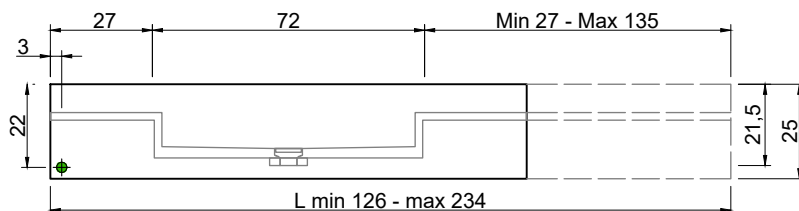

LAVABO DECENTRATO CON CANALE OFF CENTER SINK WITH CANAL IN NICCHIA WITHIN WALLS

 = Alimentazione elettrica DC 12V
Power supply DC 12V

Versione sinistra - Left version

**Marmo
Marble**

**Moodlight
Moodlight**