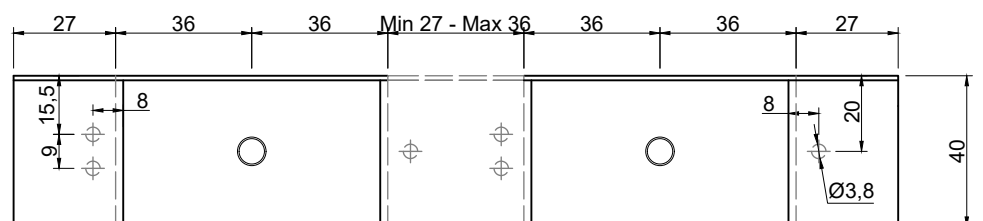

STREET Consolle STREET Furniture

Articolo: **STREET240 prof. 40 + N°2 STREET4072 prof. 40**

Materiale: Marmo come da nostro campionario o Moodlight.

Troppopieno: NO

Descrizione: Top con doppio lavabo integrato in Marmo o Moodlight, con sistema di scarico predisposto per sifone. La versione in Moodlight presenta il sistema di piletta con troppopieno invisibile.

Article: **STREET240 prof. 40 + N°2 STREET4072 prof. 40**

Material: Marble as per our samples or Moodlight.

Overflow: NO

Description: Top with double integrated sink in Marble or Moodlight, with drain prepared for siphon. The Moodlight version features the drain system with an invisible automatic overflow.

LAVABO DOPPIO DOUBLE SINK IN NICCHIA WHITIN WALLS

Marmo Marble

Moodlight Moodlight

Troppopieno automatico invisibile
Valido solo per la versione in Moodlight.

La piletta si apre automaticamente al raggiungimento del livello di sicurezza PREDEFINITO, permettendo all'acqua di defluire.

Automatic invisible Overflow

Valid only for the Moodlight version.
The drain opens automatically when the PRESET safety level is reached allowing the water to drain away.