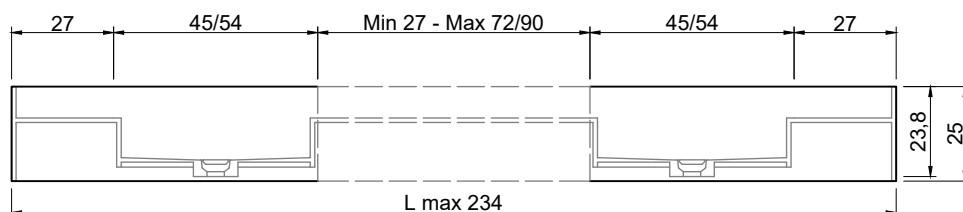

LAVABO DOPPIO DOUBLE SINK CON FIANCHI DI CHIUSURA WITH CLOSED SIDES

Marmo Marble

Moodlight Moodlight

Troppopieno automatico invisibile
Valido solo per la versione in Moodlight.

La piletta si apre automaticamente al raggiungimento del livello di sicurezza PREDEFINITO, permettendo all'acqua di defluire.