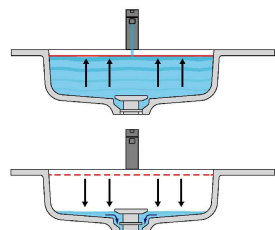

LAVABO DOPPIO CON CANALE DOUBLE SINK WITH CANAL IN NICCHIA WITHIN WALLS

= Alimentazione elettrica DC 12V
Power supply DC 12V

**Marmo
Marble**

**Moodlight
Moodlight**

**Troppopieno automatico invisibile
Valido solo per la versione in
Moodlight.**