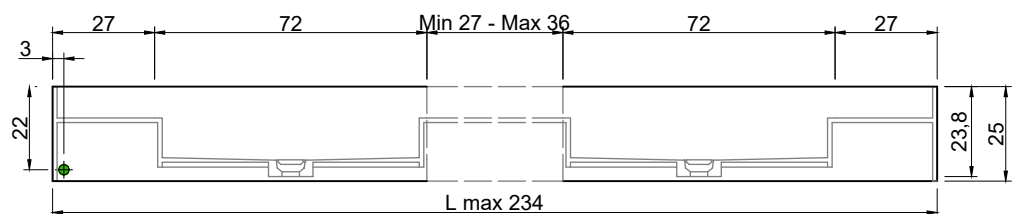

LAVABO DOPPIO CON CANALE DOUBLE SINK WITH CANAL CON FIANCHI DI CHIUSURA WITH CLOSED SIDES

= Alimentazione elettrica DC 12V
Power supply DC 12V

**Marmo
Marble**

**Moodlight
Moodlight**

**Troppopieno automatico invisibile
Valido solo per la versione in
Moodlight.**