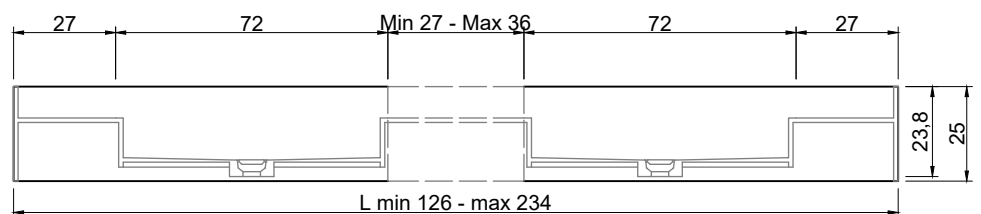

LAVABO DOPPIO DOUBLE SINK CON FIANCHI DI CHIUSURA WITH CLOSED SIDES

Marmo Marble

Moodlight Moodlight

Troppopieno automatico invisibile
Valido solo per la versione in Moodlight.

La piletta si apre automaticamente al raggiungimento del livello di sicurezza PREDEFINITO, permettendo all'acqua di defluire.