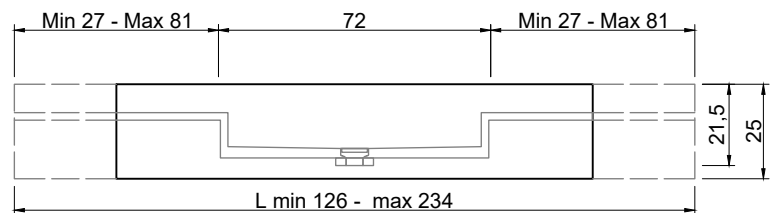

LAVABO CENTRATO CENTERED SINK IN NICCHIA WITHIN WALLS

Marmo Marble