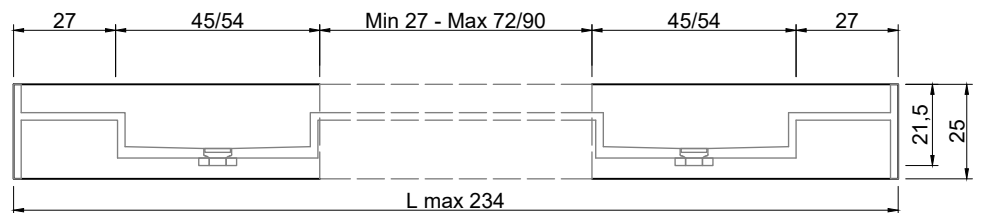

**LAVABO DOPPIO
DOUBLE SINK
TOP CON FIANCHI DI CHIUSURA
TOP WITH CLOSED SIDES**

**Marmo
Marble**

**Moodlight
Moodlight**

**Troppopieno automatico invisibile
Valido solo per la versione in
Moodlight.**

La piletta si apre automaticamente al raggiungimento del livello di sicurezza PREDEFINITO, permettendo all'acqua di defluire.