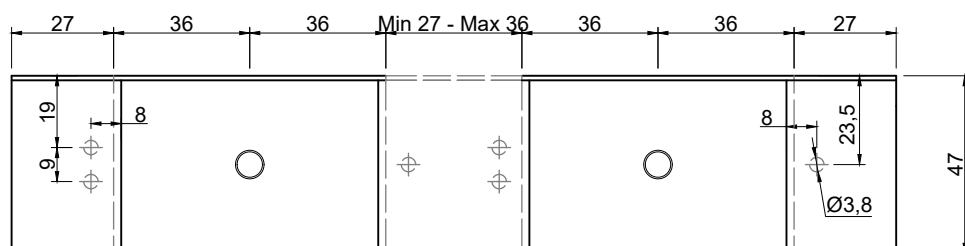

LAVABO DOPPIO DOUBLE SINK IN NICCHIA WHITIN WALLS

Marmo Marble

Moodlight Moodlight

Troppo pieno automatico invisibile
Valido solo per la versione in Moodlight.

La piletta si apre automaticamente al raggiungimento del livello di sicurezza PREDEFINITO, permettendo all'acqua di defluire.