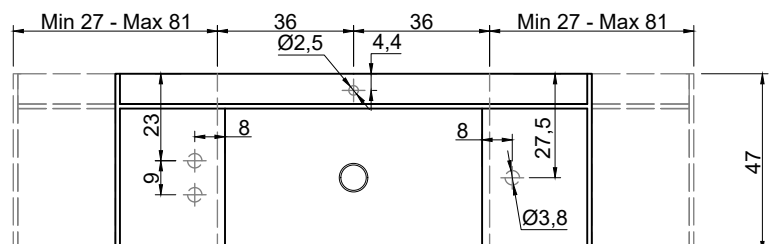

LAVABO CENTRATO CON CANALE CENTERED SINK WITH CANAL CON FIANCHI DI CHIUSURA WITH CLOSED SIDES

 = Alimentazione elettrica DC 12V
Power supply DC 12V

**Marmo
Marble**

**Moodlight
Moodlight**

**Troppopieno automatico invisibile
Valido solo per la versione in
Moodlight.**