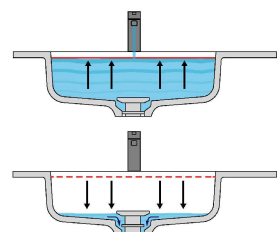

LAVABO CENTRATO CENTERED SINK CON FIANCHI DI CHIUSURA WITH CLOSED SIDES

Marmo Marble

Moodlight Moodlight

Trooppieno automatico invisibile
Valido solo per la versione in
Moodlight.

La piletta si apre automaticamente al raggiungimento del livello di sicurezza PREDEFINITO, permettendo all'acqua di defluire.