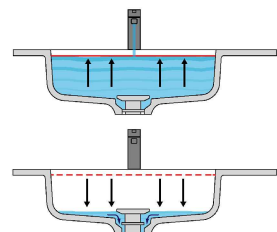

LAVABO CENTRATO CON CANALE CENTERED SINK WITH CANAL CON FIANCHI DI CHIUSURA WITH CLOSED SIDES

 = Alimentazione elettrica DC 12V
Power supply DC 12V

**Marmo
Marble**

**Moodlight
Moodlight**

**Trooppieno automatico invisibile
Valido solo per la versione in
Moodlight.**