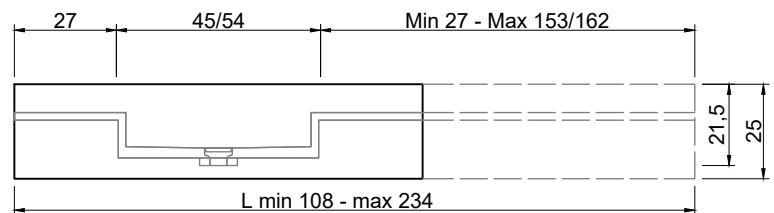

LAVABO DECENTRATO OFF CENTER SINK IN NICCHIA WITHIN WALLS

Versione sinistra - Left version

**Marmo
Marble**