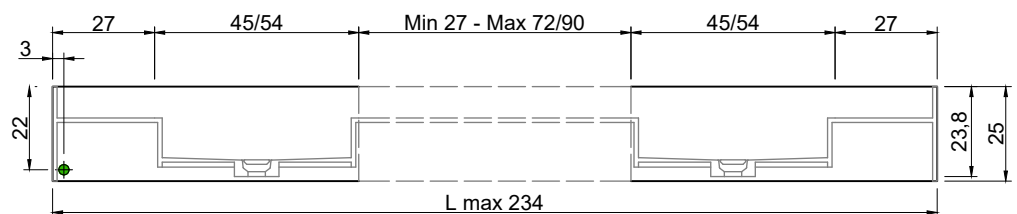

LAVABO DOPPIO CON CANALE DOUBLE SINK WITH CANAL CON FIANCHI DI CHIUSURA WITH CLOSED SIDES

 = Alimentazione elettrica DC 12V
Power supply DC 12V

**Marmo
Marble**

**Moodlight
Moodlight**

**Trooppieno automatico invisibile
Valido solo per la versione in
Moodlight.**