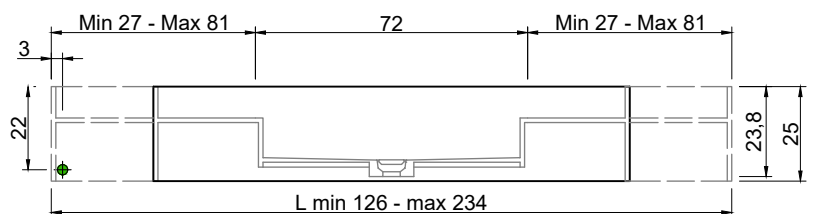

LAVABO CENTRATO CON CANALE CENTERED SINK WITH CANAL CON FIANCHI DI CHIUSURA WITH CLOSED SIDES

 = Alimentazione elettrica DC 12V
Power supply DC 12V

**Marmo
Marble**

**Moodlight
Moodlight**

**Troppopieno automatico invisibile
Valido solo per la versione in
Moodlight.**