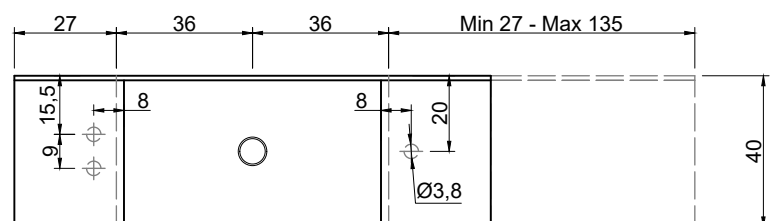

LAVABO DECENTRATO OFF CENTER SINK IN NICCHIA WITHIN WALLS

Versione sinistra - Left version

**Marmo
Marble**

**Moodlight
Moodlight**

Trooppieno automatico invisibile
Valido solo per la versione in Moodlight.