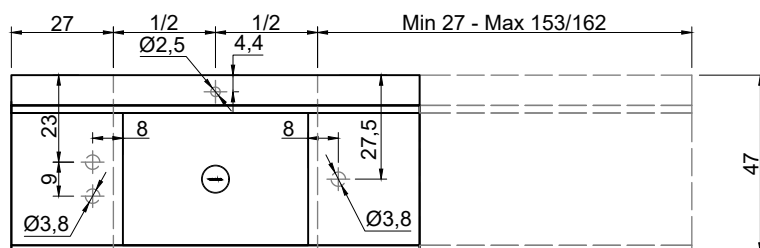

LAVABO DECENTRATO CON CANALE OFF CENTER SINK WITH CANAL IN NICCHIA WITHIN WALLS

= Alimentazione elettrica DC 12V
Power supply DC 12V

Versione sinistra - Left version

**Marmo
Marble**