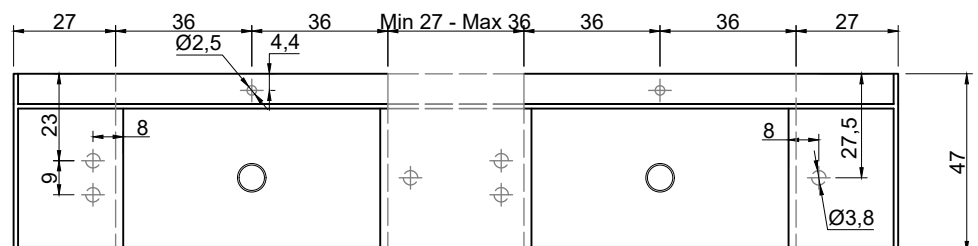

LAVABO DOPPIO CON CANALE DOUBLE SINK WITH CANAL CON FIANCHI DI CHIUSURA WITH CLOSED SIDES

= Alimentazione elettrica DC 12V
Power supply DC 12V

**Marmo
Marble**

**Moodlight
Moodlight**

**Troppopieno automatico invisibile
Valido solo per la versione in
Moodlight.**