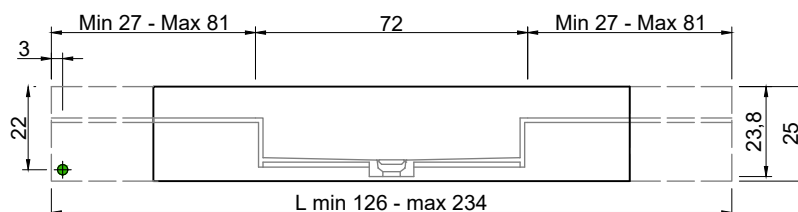

LAVABO CENTRATO CON CANALE CENTERED SINK WITH CANAL IN NICCHIA WITHIN WALLS

 = Alimentazione elettrica DC 12V
Power supply DC 12V

**Marmo
Marble**

**Moodlight
Moodlight**

**Trooppieno automatico invisibile
Valido solo per la versione in
Moodlight.**