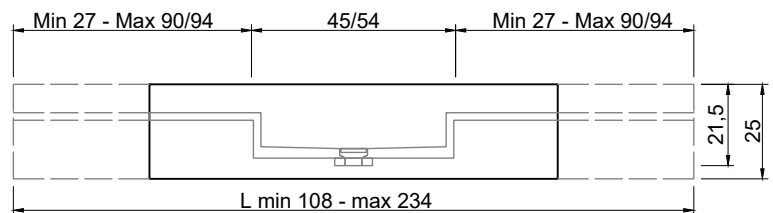

LAVABO CENTRATO CENTERED SINK IN NICCHIA WITHIN WALLS

Marmo Marble