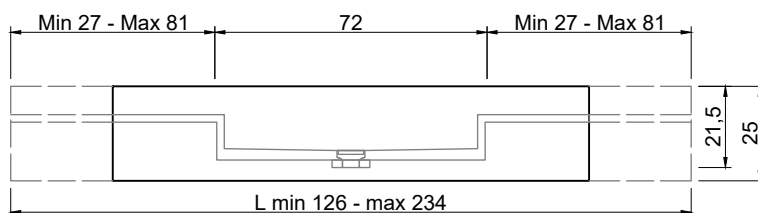

LAVABO CENTRATO CENTERED SINK IN NICCHIA WITHIN WALLS

Marmo Marble