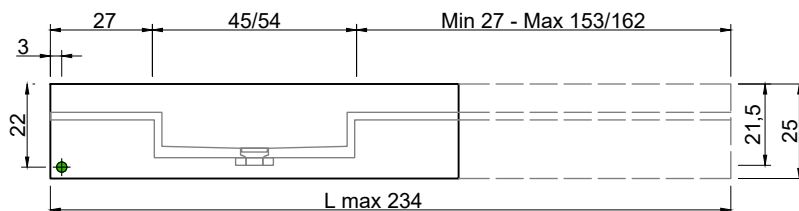

LAVABO DECENTRATO CON CANALE OFF CENTER SINK WITH CANAL IN NICCHIA WITHIN WALLS

 = Alimentazione elettrica DC 12V
Power supply DC 12V

Versione sinistra - Left version

**Marmo
Marble**

**Moodlight
Moodlight**