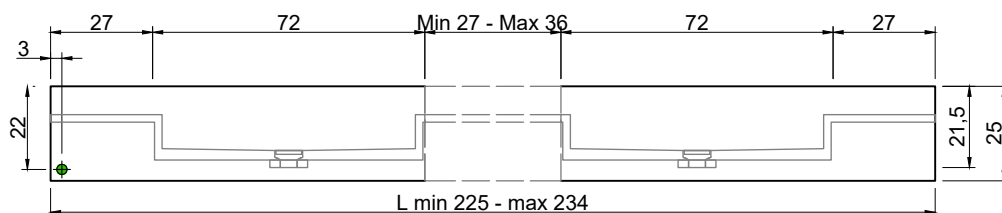

LAVABO DOPPIO CON CANALE DOUBLE SINK WITH CANAL IN NICCHIA WITHIN WALLS

= Alimentazione elettrica DC 12V
Power supply DC 12V

**Marmo
Marble**

**Moodlight
Moodlight**

**Troppopieno automatico invisibile
Valido solo per la versione in
Moodlight.**