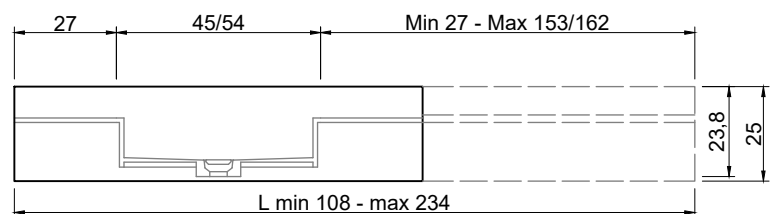

LAVABO DECENTRATO OFF CENTER SINK IN NICCHIA WITHIN WALLS

Versione sinistra - Left version

**Marmo
Marble**

**Moodlight
Moodlight**

**Troppopieno automatico invisibile
Valido solo per la versione in
Moodlight.**