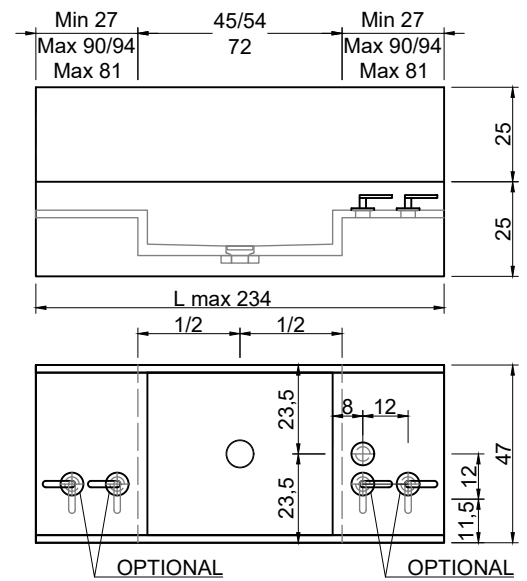

FORI RUBINETTERIA TAP HOLES

Soluzione 4:
2 fori per comando remoto da piano.
1 foro per bocca d'erogazione da piano.

Solution 4:
2 holes for remote handles.
1 hole for spout.