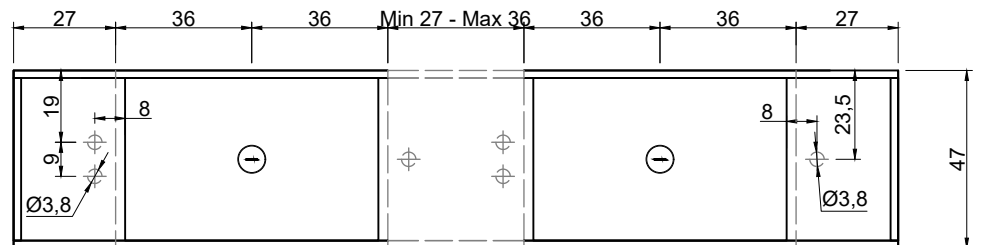

LAVABO DOPPIO DOUBLE SINK CON FIANCHI DI CHIUSURA WITH CLOSED SIDES

Marmo Marble

Moodlight Moodlight

Troppopieno automatico invisibile
Valido solo per la versione in Moodlight.

La piletta si apre automaticamente al raggiungimento del livello di sicurezza PREDEFINITO, permettendo all'acqua di defluire.