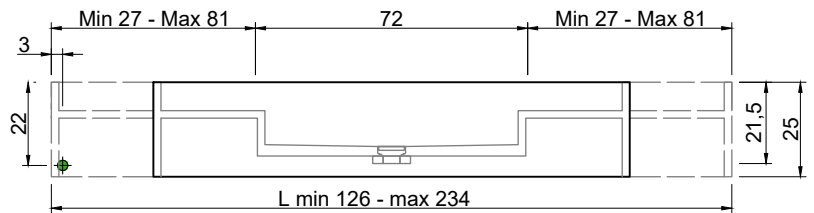

LAVABO CENTRATO CON CANALE CENTERED SINK WITH CANAL CON FIANCHI DI CHIUSURA WITH CLOSED SIDES

= Alimentazione elettrica DC 12V
Power supply DC 12V

**Marmo
Marble**