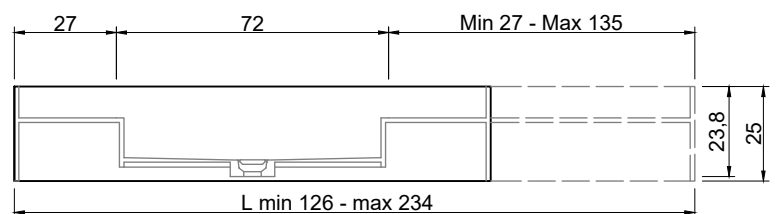

LAVABO DECENTRATO OFF CENTER SINK CON FIANCHI DI CHIUSURA WITH CLOSED SIDES

Versione sinistra - Left version

**Marmo
Marble**

**Moodlight
Moodlight**

Troppopieno automatico invisibile
Valido solo per la versione in
Moodlight.