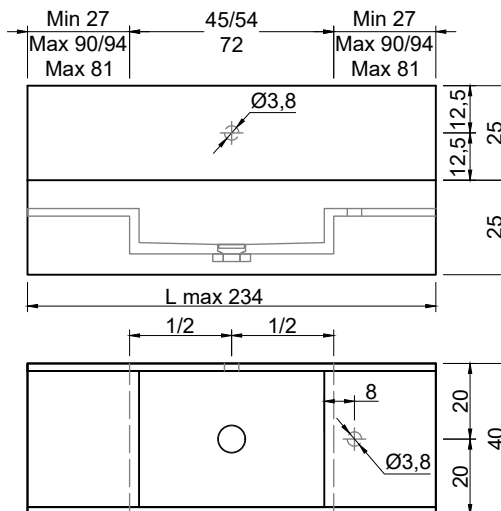

Soluzione 3:
1 foro per acqua calda ed acqua fredda da parete.
1 foro per bocca d'erogazione da parete.

Solution 3:
1 hole for mixer.
1 hole for wall-mounted spout.

STREET Consolle STREET Furniture

Articolo: **STREET2040/STREET1040 prof. 40**
+ **STREET4045/STREET4054/STREET4072 prof. 40**