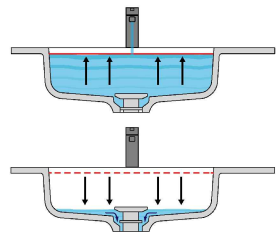

LAVABO DOPPIO DOUBLE SINK CON FIANCHI DI CHIUSURA WITH CLOSED SIDES

Marmo Marble

Moodlight Moodlight

Troppopieno automatico invisibile
Valido solo per la versione in Moodlight.

La piletta si apre automaticamente al raggiungimento del livello di sicurezza PREDEFINITO, permettendo all'acqua di defluire.