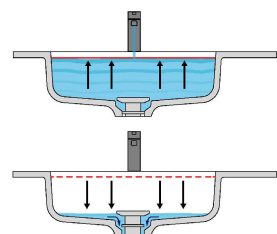

STREET Consolle STREET Furniture

Articolo: **STREET1040 prof. 40 + STREET4045/STREET4054 prof. 40**

Materiale: Marmo come da nostro campionario o Moodlight.

Troppopieno: NO

Descrizione: Top con lavabo integrato in Marmo o Moodlight, con sistema di scarico predisposto per sifone. La versione in Moodlight presenta il sistema di piletta con troppopieno invisibile.

Article: **STREET1040 prof. 40 + STREET4045/STREET4054 prof. 40**

Material: Marble as per our samples or Moodlight.

Overflow: NO

Description: Top with integrated sink in Marble or Moodlight, with drain prepared for siphon. The Moodlight version features the drain system with an invisible automatic overflow.

TOP CON ALZATA TOP WITH BACKSPLASH CON FIANCHI DI CHIUSURA WITH CLOSED SIDES

Troppopieno automatico invisibile
Valido solo per la versione in Moodlight.

La piletta si apre automaticamente al raggiungimento del livello di sicurezza PREDEFINITO, permettendo all'acqua di defluire.

Automatic invisible Overflow

Valid only for the Moodlight version. The drain opens automatically when the PRESET safety level is reached allowing the water to drain away.