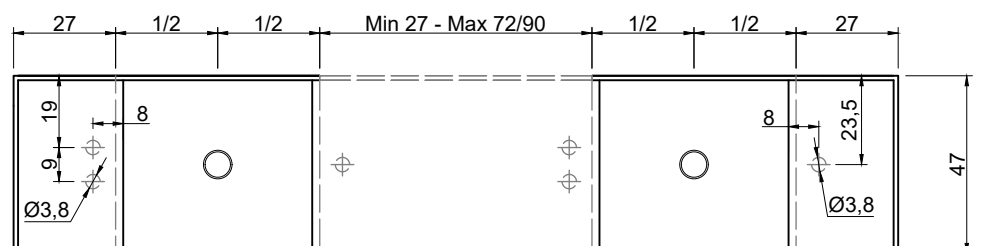

**LAVABO DOPPIO
DOUBLE SINK
TOP CON FIANCHI DI CHIUSURA
TOP WITH CLOSED SIDES**

**Marmo
Marble**

**Moodlight
Moodlight**

**Troppopieno automatico invisibile
Valido solo per la versione in
Moodlight.**

La piletta si apre automaticamente al raggiungimento del livello di sicurezza PREDEFINITO, permettendo all'acqua di defluire.