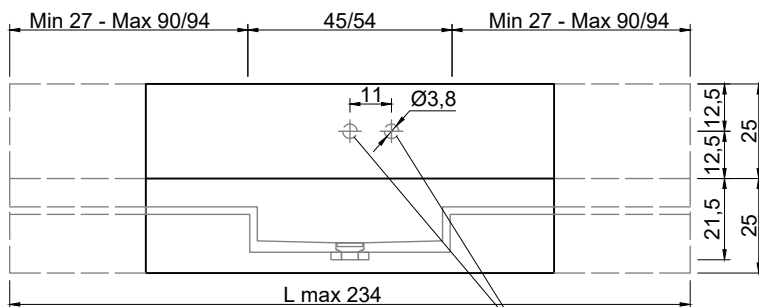

Marmo Marble