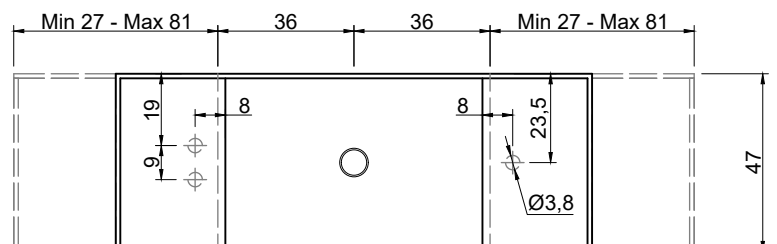

Moodlight Moodlight

Troppopieno automatico invisibile
Valido solo per la versione in
Moodlight.

La piletta si apre automaticamente al raggiungimento del livello di sicurezza PREDEFINITO, permettendo all'acqua di defluire.

Automatic invisible Overflow

Valid only for the Moodlight version.

The drain opens automatically when the PRESET safety level is reached allowing the water to drain away.