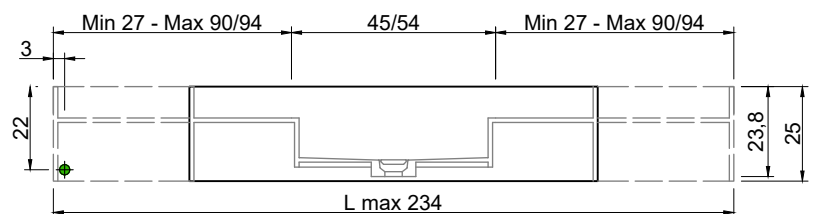

LAVABO CENTRATO CON CANALE CENTERED SINK WITH CANAL CON FIANCHI DI CHIUSURA WITH CLOSED SIDES

 = Alimentazione elettrica DC 12V
Power supply DC 12V

**Marmo
Marble**

**Moodlight
Moodlight**

**Trooppieno automatico invisibile
Valido solo per la versione in
Moodlight.**