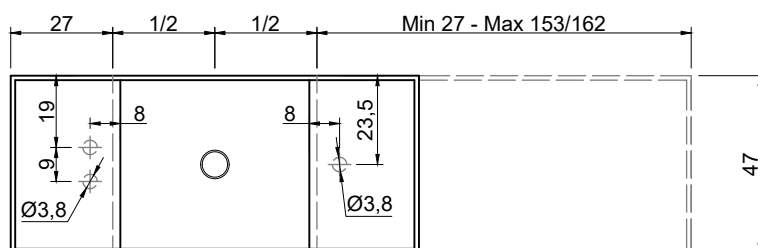

LAVABO DECENTRATO OFF CENTER SINK CON FIANCHI DI CHIUSURA WITH CLOSED SIDES

Versione sinistra - Left version

**Marmo
Marble**

**Moodlight
Moodlight**

**Troppopieno automatico invisibile
Valido solo per la versione in
Moodlight.**