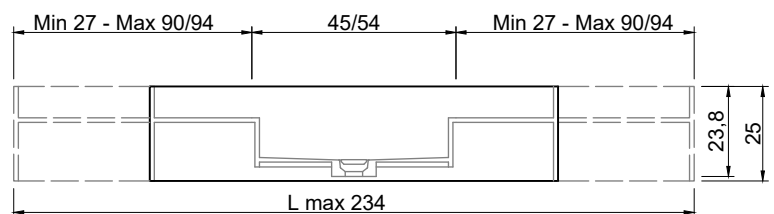

Moodlight Moodlight

Trooppieno automatico invisibile
Valido solo per la versione in
Moodlight.

La piletta si apre automaticamente al raggiungimento del livello di sicurezza PREDEFINITO, permettendo all'acqua di defluire.

Automatic invisible Overflow

Valid only for the Moodlight version.

The drain opens automatically when the PRESET safety level is reached allowing the water to drain away.