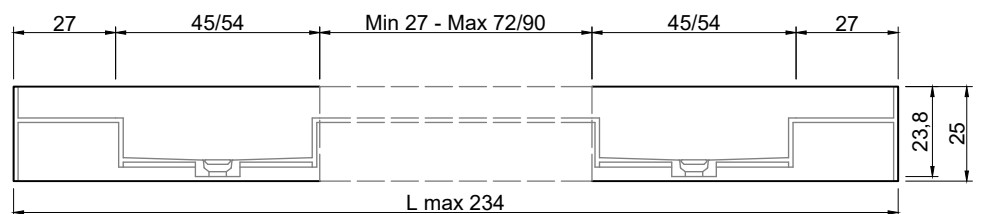

**LAVABO DOPPIO
DOUBLE SINK
TOP CON FIANCHI DI CHIUSURA
TOP WITH CLOSED SIDES**

**Marmo
Marble**

**Moodlight
Moodlight**

**Troppopieno automatico invisibile
Valido solo per la versione in
Moodlight.**

La piletta si apre automaticamente al raggiungimento del livello di sicurezza PREDEFINITO, permettendo all'acqua di defluire.