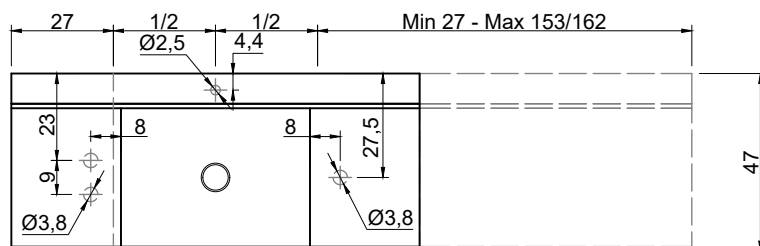

LAVABO DECENTRATO CON CANALE OFF CENTER SINK WITH CANAL IN NICCHIA WITHIN WALLS

 = Alimentazione elettrica DC 12V
Power supply DC 12V

Versione sinistra - Left version

**Marmo
Marble**

**Moodlight
Moodlight**