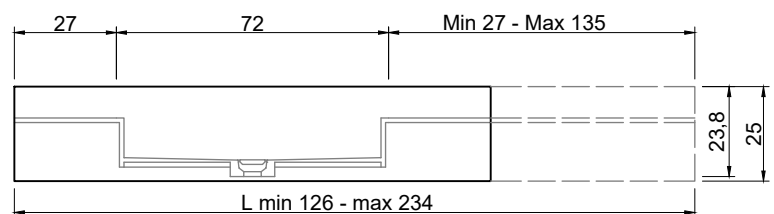

LAVABO DECENTRATO OFF CENTER SINK IN NICCHIA WITHIN WALLS

Versione sinistra - Left version

**Marmo
Marble**

**Moodlight
Moodlight**

Troppopieno automatico invisibile
Valido solo per la versione in Moodlight.