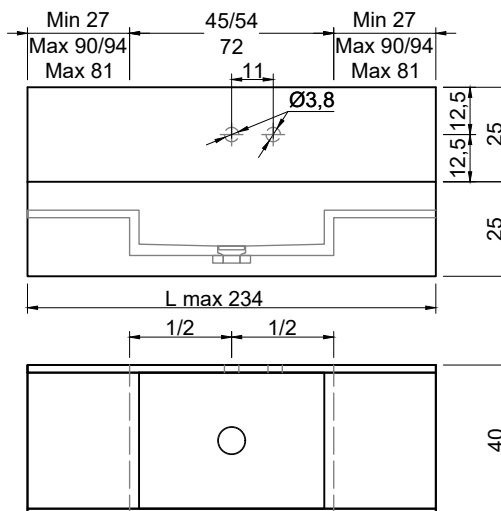

Soluzione 3:
1 foro per acqua calda ed acqua fredda da parete.
1 foro per bocca d'erogazione da parete.

Solution 3:
1 hole for mixer.
1 hole for wall-mounted spout.

STREET Consolle STREET Furniture

Articolo: **STREET2040/STREET1040 prof. 40**
+ **STREET4045/STREET4054/STREET4072 prof. 40**