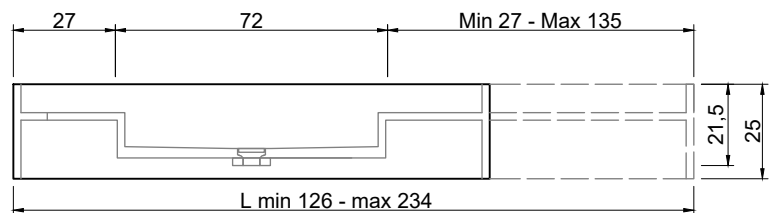

LAVABO DECENTRATO OFF CENTER SINK CON FIANCHI DI CHIUSURA WITH CLOSED SIDES

Versione sinistra - Left version

**Marmo
Marble**