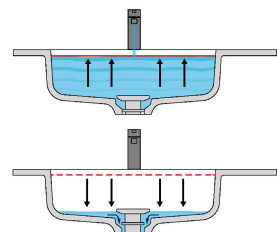

LAVABO CENTRATO CENTERED SINK IN NICCHIA WITHIN WALLS

Marmo Marble

Moodlight Moodlight

Trooppieno automatico invisibile
Valido solo per la versione in
Moodlight.

La piletta si apre automaticamente al raggiungimento del livello di sicurezza PREDEFINITO, permettendo all'acqua di defluire.