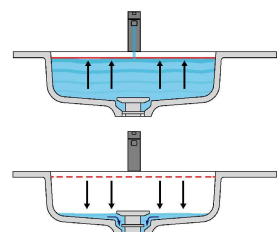

LAVABO DECENTRATO OFF CENTER SINK IN NICCHIA WITHIN WALLS

Versione sinistra - Left version

**Marmo
Marble**

**Moodlight
Moodlight**

Troppopieno automatico invisibile
Valido solo per la versione in Moodlight.

La piletta si apre automaticamente al raggiungimento del livello di sicurezza PREDEFINITO, permettendo all'acqua di defluire.

Automatic invisible Overflow

Valid only for the Moodlight version.

The drain opens automatically when the PRESET safety level is reached allowing the water to drain away.