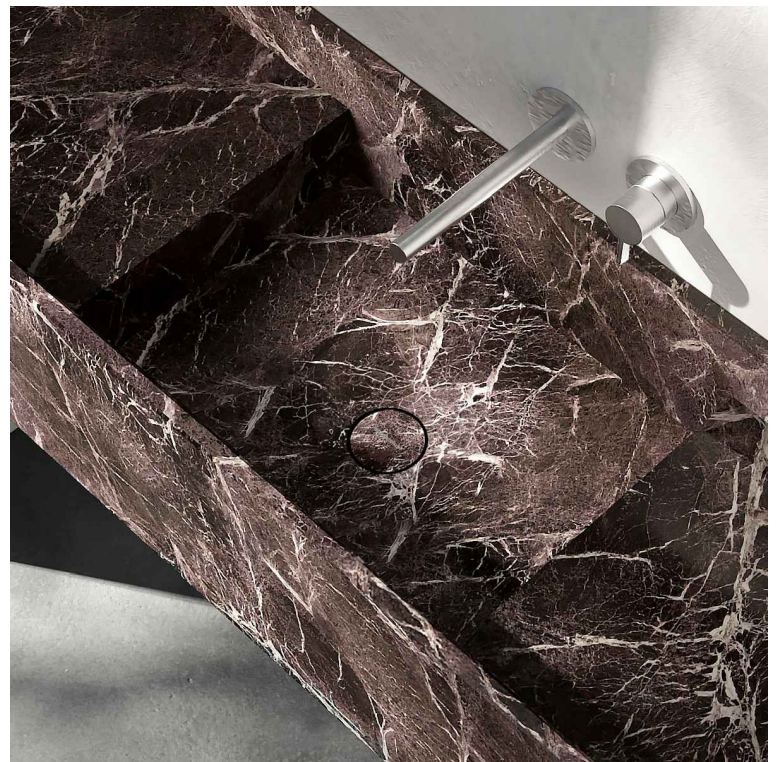

STREET Consolle STREET Furniture

Articolo: **STREET240 prof. 40 + STREET4045/STREET4054 prof. 40**

Materiale: Marmo come da nostro campionario o Moodlight.

Trooppieno: NO

Descrizione: Top con lavabo integrato in Marmo o Moodlight, con sistema di scarico predisposto per sifone. La versione in Moodlight presenta il sistema di piletta con trooppieno invisibile.

Article: **STREET240 prof. 40 + STREET4045/STREET4054 prof. 40**

Material: Marble as per our samples or Moodlight.

Overflow: NO

Description: Top with integrated sink in Marble or Moodlight, with drain prepared for siphon. The Moodlight version features the drain system with an invisible automatic overflow.

LAVABO CENTRATO CENTERED SINK IN NICCHIA WITHIN WALLS