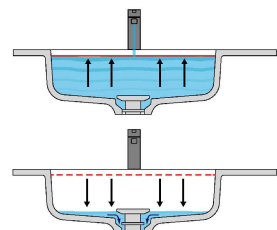

LAVABO DECENTRATO OFF CENTER SINK CON FIANCHI DI CHIUSURA WITH CLOSED SIDES

Versione sinistra - Left version

**Marmo
Marble**

**Moodlight
Moodlight**

**Troppopieno automatico invisibile
Valido solo per la versione in
Moodlight.**

La piletta si apre automaticamente al raggiungimento del livello di sicurezza PREDEFINITO, permettendo all'acqua di defluire.

Automatic invisible Overflow

Valid only for the Moodlight version.

The drain opens automatically when the PRESET safety level is reached allowing the water to drain away.