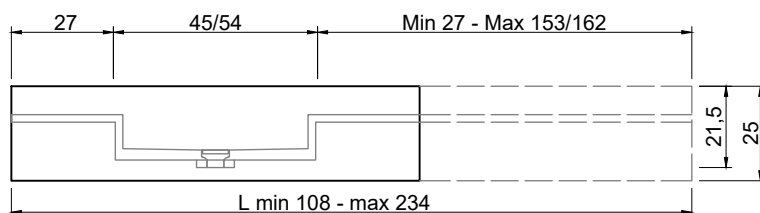

LAVABO DECENTRATO OFF CENTER SINK IN NICCHIA WITHIN WALLS

Versione sinistra - Left version

**Marmo
Marble**