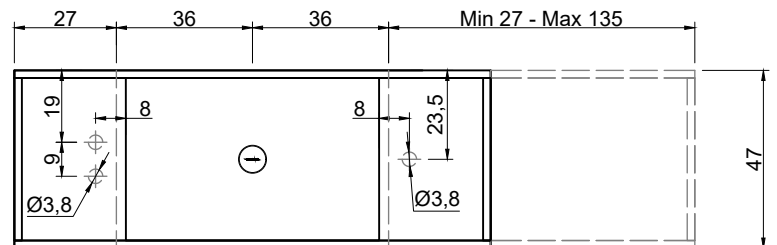

LAVABO DECENTRATO OFF CENTER SINK CON FIANCHI DI CHIUSURA WITH CLOSED SIDES

Versione sinistra - Left version

**Marmo
Marble**