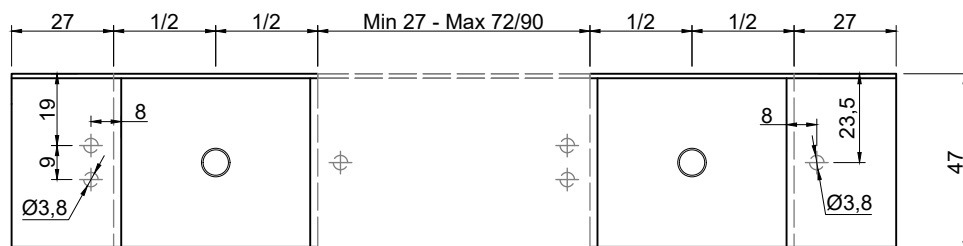

LAVABO DOPPIO DOUBLE SINK IN NICCHIA WITHIN WALLS

Marmo Marble

Moodlight Moodlight

Troppopieno automatico invisibile Valido solo per la versione in Moodlight.

La piletta si apre automaticamente al raggiungimento del livello di sicurezza PREDEFINITO, permettendo all'acqua di defluire.