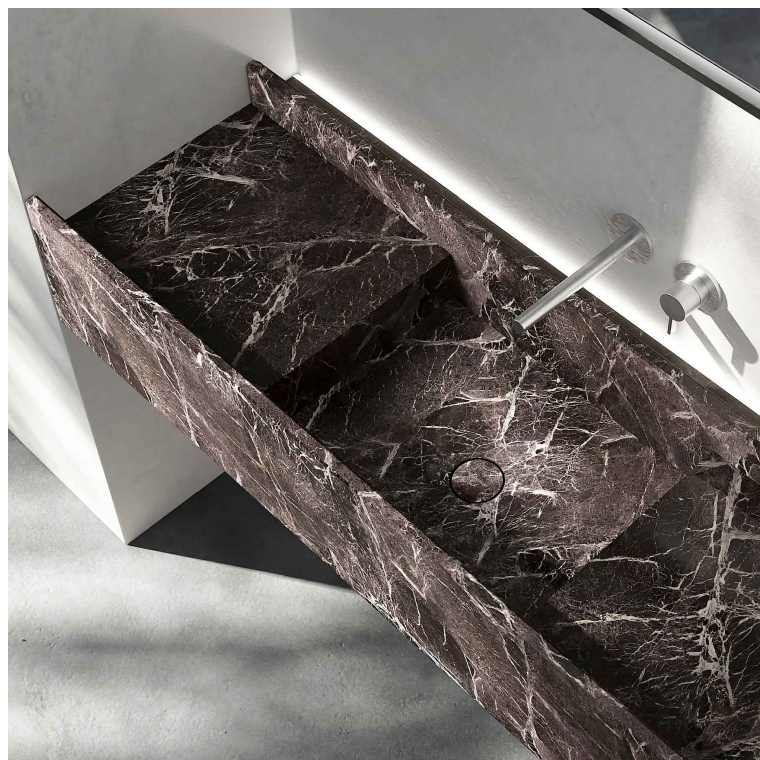

STREET Consolle STREET Furniture

Articolo: **STREET447 prof. 47 + STREET24772 prof. 47**

Materiale: Marmo come da nostro campionario o Moodlight.

Trooppieno: NO

Descrizione: Top con lavabo integrato in Marmo o Moodlight con canale posteriore, con sistema di scarico predisposto per sifone. La versione in Moodlight presenta il sistema di piletta con trooppieno invisibile.

Article: **STREET447 prof. 47 + STREET24772 prof. 47**

Material: Marble as per our samples or Moodlight.

Overflow: NO

Description: Top with integrated sink in Marble or Moodlight with back canal, with drain prepared for siphon. The Moodlight version features the drain system with an invisible automatic overflow.