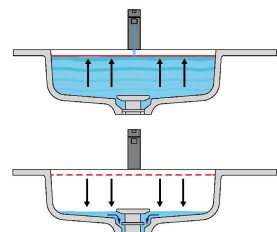

LAVABO DECENTRATO OFF CENTER SINK CON FIANCHI DI CHIUSURA WITH CLOSED SIDES

Versione sinistra - Left version

**Marmo
Marble**

**Moodlight
Moodlight**

Troppopieno automatico invisibile
Valido solo per la versione in
Moodlight.

La piletta si apre automaticamente al raggiungimento del livello di sicurezza PREDEFINITO, permettendo all'acqua di defluire.

Automatic invisible Overflow

Valid only for the Moodlight version.

The drain opens automatically when the PRESET safety level is reached allowing the water to drain away.