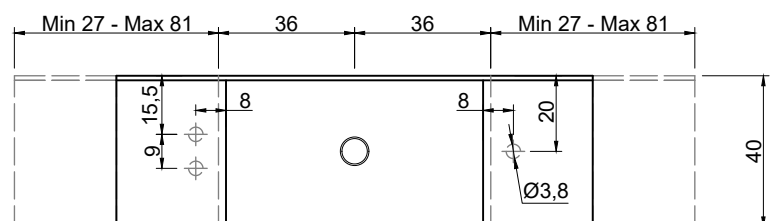

Moodlight Moodlight

Trooppieno automatico invisibile
Valido solo per la versione in
Moodlight.

La piletta si apre automaticamente al raggiungimento del livello di sicurezza PREDEFINITO, permettendo all'acqua di defluire.

Automatic invisible Overflow

Valid only for the Moodlight version.

The drain opens automatically when the PRESET safety level is reached allowing the water to drain away.