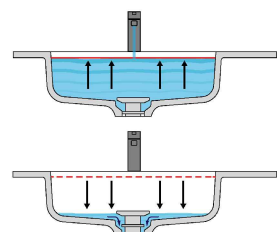

LAVABO CENTRATO CON CANALE CENTERED SINK WITH CANAL IN NICCHIA WITHIN WALLS

= Alimentazione elettrica DC 12V
Power supply DC 12V

**Marmo
Marble**

**Moodlight
Moodlight**

**Trooppieno automatico invisibile
Valido solo per la versione in
Moodlight.**