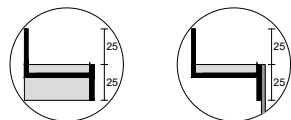

STREET Consolle STREET Furniture

Articolo: **STREET1047 prof. 47 + STREET4745/STREET4754 prof. 47**

Materiale: Marmo come da nostro campionario o Moodlight.

Troppopieno: NO

Descrizione: Top con lavabo integrato in Marmo o Moodlight, con sistema di scarico predisposto per sifone. La versione in Moodlight presenta il sistema di piletta con troppopieno invisibile.

Article: **STREET1047 prof. 47 + STREET4745/STREET4754 prof. 47**

Material: Marble as per our samples or Moodlight.

Overflow: NO

Description: Top with integrated sink in Marble or Moodlight, with drain prepared for siphon.

The Moodlight version features the drain system with an invisible automatic overflow.

TOP CON ALZATA TOP WITH BACKSPLASH CON FIANCHI DI CHIUSURA WITH CLOSED SIDES