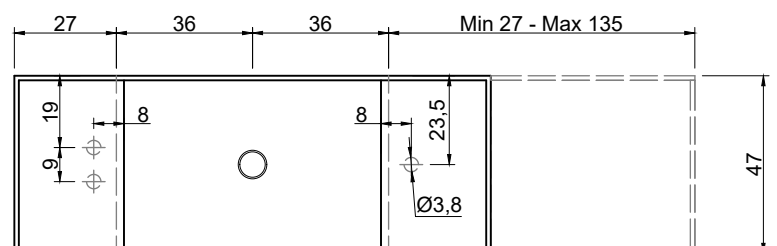

**Moodlight
Moodlight**