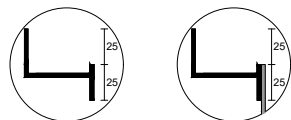

STREET Consolle STREET Furniture

Articolo: **STREET2040 prof. 40 + STREET4072 prof. 40**

Materiale: Marmo come da nostro campionario o Moodlight.

Troppopieno: NO

Descrizione: Top con lavabo integrato in Marmo o Moodlight, con sistema di scarico predisposto per sifone. La versione in Moodlight presenta il sistema di piletta con troppopieno invisibile.

Article: **STREET2040 prof. 40 + STREET4072 prof. 40**

Material: Marble as per our samples or Moodlight.

Overflow: NO

Description: Top with integrated sink in Marble or Moodlight, with drain prepared for siphon. The Moodlight version features the drain system with an invisible automatic overflow.

TOP CON ALZATA TOP WITH BACKSPLASH IN NICCHIA WITHIN WALLS