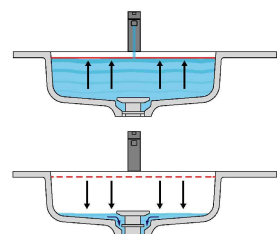

LAVABO CENTRATO CENTERED SINK CON FIANCHI DI CHIUSURA WITH CLOSED SIDES

Marmo Marble

Moodlight Moodlight

Trooppieno automatico invisibile
Valido solo per la versione in
Moodlight.

La piletta si apre automaticamente al raggiungimento del livello di sicurezza PREDEFINITO, permettendo all'acqua di defluire.