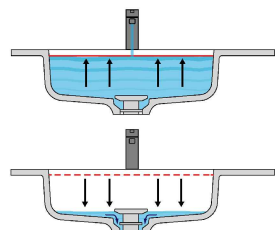

LAVABO DECENTRATO CON CANALE OFF CENTER SINK WITH CANAL IN NICCHIA WITHIN WALLS

 = Alimentazione elettrica DC 12V
Power supply DC 12V

Versione sinistra - Left version

**Marmo
Marble**

**Moodlight
Moodlight**