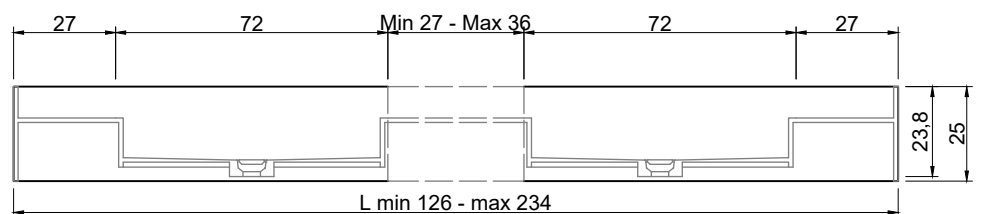

STREET Consolle STREET Furniture

Articolo: **STREET140 prof. 40 + N°2 STREET4072 prof. 40**

Materiale: Marmo come da nostro campionario o Moodlight.

Troppopieno: NO

Descrizione: Top con doppio lavabo integrato in Marmo o Moodlight, con sistema di scarico predisposto per sifone. La versione in Moodlight presenta il sistema di piletta con troppopieno invisibile.

Article: **STREET140 prof. 40 + N°2 STREET4072 prof. 40**

Material: Marble as per our samples or Moodlight.

Overflow: NO

Description: Top with double integrated sink in Marble or Moodlight, with drain prepared for siphon. The Moodlight version features the drain system with an invisible automatic overflow.

LAVABO DOPPIO DOUBLE SINK CON FIANCHI DI CHIUSURA WITH CLOSED SIDES

Marmo Marble

Moodlight Moodlight

Troppopieno automatico invisibile
Valido solo per la versione in Moodlight.

La piletta si apre automaticamente al raggiungimento del livello di sicurezza PREDEFINITO, permettendo all'acqua di defluire.

Automatic invisible Overflow

Valid only for the Moodlight version. The drain opens automatically when the PRESET safety level is reached allowing the water to drain away.