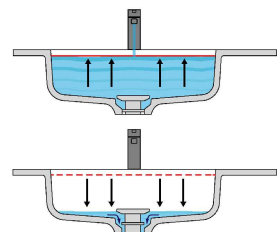

LAVABO CENTRATO CENTERED SINK CON FIANCHI DI CHIUSURA WITH CLOSED SIDES

Marmo Marble

Moodlight Moodlight

Troppopieno automatico invisibile
Valido solo per la versione in
Moodlight.

La piletta si apre automaticamente al raggiungimento del livello di sicurezza PREDEFINITO, permettendo all'acqua di defluire.