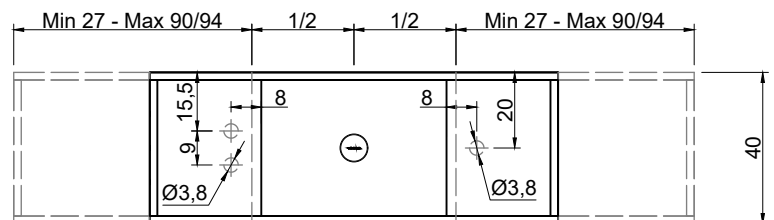

LAVABO CENTRATO CENTERED SINK CON FIANCHI DI CHIUSURA WITH CLOSED SIDES

Marmo Marble

Moodlight Moodlight

Trooppieno automatico invisibile
Valido solo per la versione in
Moodlight.

La piletta si apre automaticamente al raggiungimento del livello di sicurezza PREDEFINITO, permettendo all'acqua di defluire.