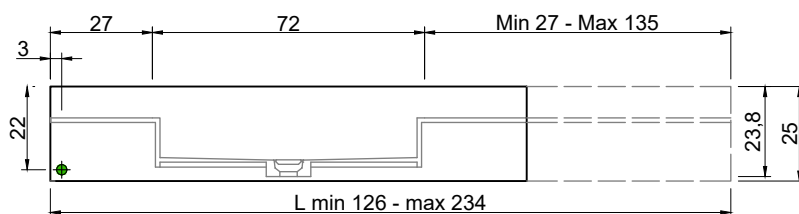

LAVABO DECENTRATO CON CANALE OFF CENTER SINK WITH CANAL IN NICCHIA WITHIN WALLS

 = Alimentazione elettrica DC 12V
Power supply DC 12V

Versione sinistra - Left version

**Marmo
Marble**

**Moodlight
Moodlight**