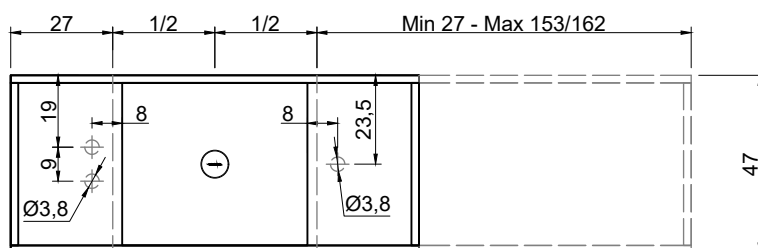

LAVABO DECENTRATO OFF CENTER SINK CON FIANCHI DI CHIUSURA WITH CLOSED SIDES

Versione sinistra - Left version

**Marmo
Marble**