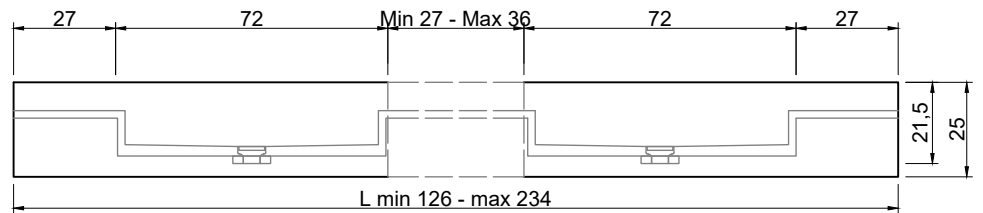

LAVABO DOPPIO DOUBLE SINK IN NICCHIA WHITIN WALLS

Marmo Marble

Moodlight Moodlight

Troppopieno automatico invisibile
Valido solo per la versione in Moodlight.

La piletta si apre automaticamente al raggiungimento del livello di sicurezza PREDEFINITO, permettendo all'acqua di defluire.