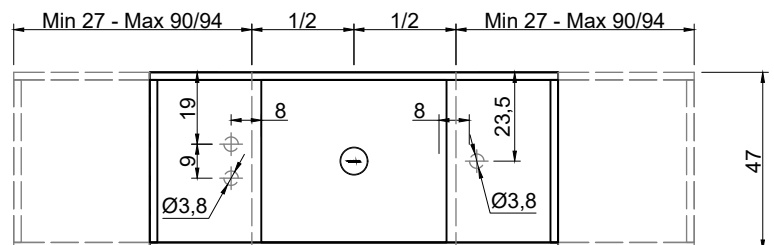

Moodlight Moodlight

Trooppieno automatico invisibile
Valido solo per la versione in
Moodlight.

La piletta si apre automaticamente al raggiungimento del livello di sicurezza PREDEFINITO, permettendo all'acqua di defluire.

Automatic invisible Overflow

Valid only for the Moodlight version.

The drain opens automatically when the PRESET safety level is reached allowing the water to drain away.