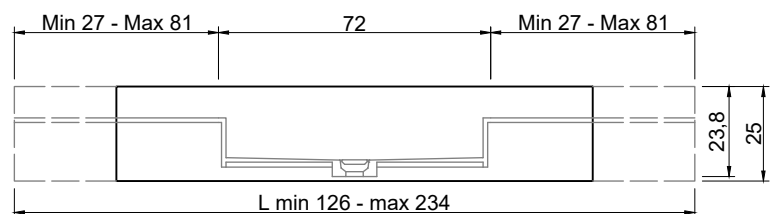

Moodlight Moodlight

Trooppieno automatico invisibile
Valido solo per la versione in
Moodlight.

La piletta si apre automaticamente al raggiungimento del livello di sicurezza PREDEFINITO, permettendo all'acqua di defluire.

Automatic invisible Overflow

Valid only for the Moodlight version.

The drain opens automatically when the PRESET safety level is reached allowing the water to drain away.