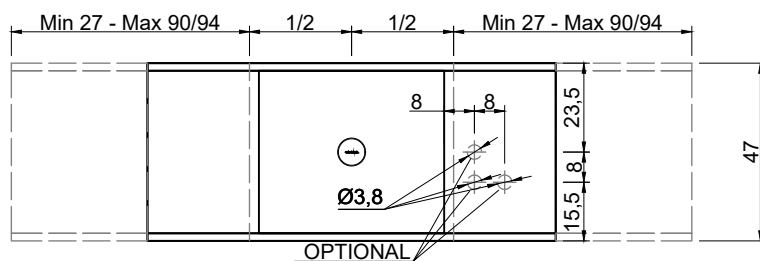

Marmo Marble