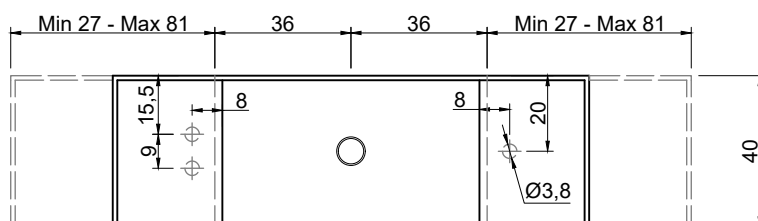

Moodlight Moodlight

Troppopieno automatico invisibile
Valido solo per la versione in
Moodlight.

La piletta si apre automaticamente al raggiungimento del livello di sicurezza PREDEFINITO, permettendo all'acqua di defluire.

Automatic invisible Overflow

Valid only for the Moodlight version.
The drain opens automatically when the PRESET safety level is reached allowing the water to drain away.