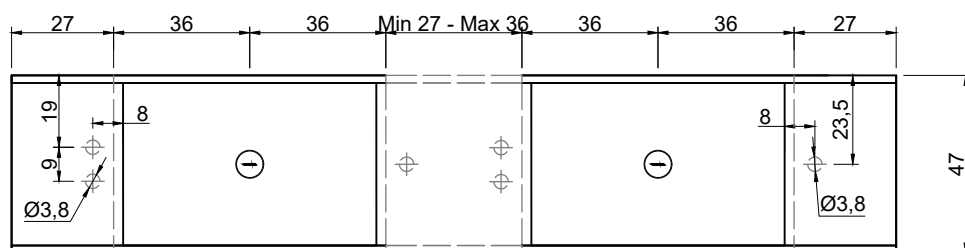

LAVABO DOPPIO DOUBLE SINK IN NICCHIA WHITIN WALLS

Marmo Marble

Moodlight Moodlight

Troppo pieno automatico invisibile
Valido solo per la versione in Moodlight.

La piletta si apre automaticamente al raggiungimento del livello di sicurezza PREDEFINITO, permettendo all'acqua di defluire.