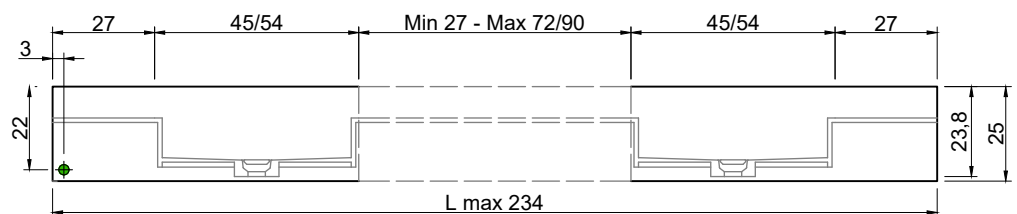

LAVABO DOPPIO CON CANALE DOUBLE SINK WITH CANAL IN NICCHIA WITHIN WALLS

 = Alimentazione elettrica DC 12V
Power supply DC 12V

**Marmo
Marble**

**Moodlight
Moodlight**

**Trooppieno automatico invisibile
Valido solo per la versione in
Moodlight.**