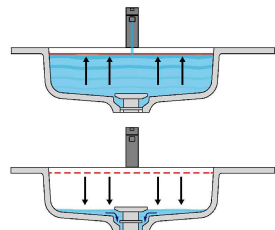

LAVABO DOPPIO CON CANALE DOUBLE SINK WITH CANAL IN NICCHIA WITHIN WALLS

 = Alimentazione elettrica DC 12V
Power supply DC 12V

**Marmo
Marble**

**Moodlight
Moodlight**

**Trooppieno automatico invisibile
Valido solo per la versione in
Moodlight.**