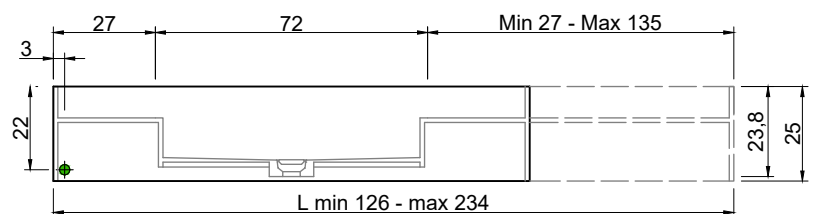

LAVABO DECENTRATO CON CANALE OFF CENTER SINK WITH CANAL CON FIANCHI DI CHIUSURA WITH CLOSED SIDES

 = Alimentazione elettrica DC 12V
Power supply DC 12V

Versione sinistra - Left version

**Marmo
Marble**

**Moodlight
Moodlight**