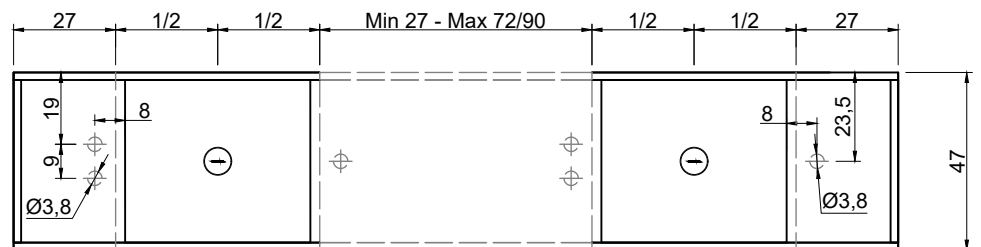

**LAVABO DOPPIO
DOUBLE SINK
TOP CON FIANCHI DI CHIUSURA
TOP WITH CLOSED SIDES**

**Marmo
Marble**

**Moodlight
Moodlight**

**Troppopieno automatico invisibile
Valido solo per la versione in
Moodlight.**

La piletta si apre automaticamente al raggiungimento del livello di sicurezza PREDEFINITO, permettendo all'acqua di defluire.