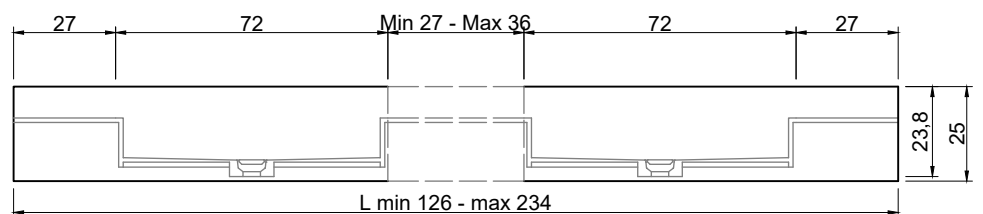

STREET Consolle STREET Furniture

Articolo: **STREET240 prof. 40 + N°2 STREET4072 prof. 40**

Materiale: Marmo come da nostro campionario o Moodlight.

Troppopieno: NO

Descrizione: Top con doppio lavabo integrato in Marmo o Moodlight, con sistema di scarico predisposto per sifone. La versione in Moodlight presenta il sistema di piletta con troppopieno invisibile.

Article: **STREET240 prof. 40 + N°2 STREET4072 prof. 40**

Material: Marble as per our samples or Moodlight.

Overflow: NO

Description: Top with double integrated sink in Marble or Moodlight, with drain prepared for siphon. The Moodlight version features the drain system with an invisible automatic overflow.

LAVABO DOPPIO DOUBLE SINK IN NICCHIA WHITIN WALLS

Marmo Marble

Moodlight Moodlight

Troppopieno automatico invisibile
Valido solo per la versione in Moodlight.

La piletta si apre automaticamente al raggiungimento del livello di sicurezza PREDEFINITO, permettendo all'acqua di defluire.

Automatic invisible Overflow

Valid only for the Moodlight version.
The drain opens automatically when the PRESET safety level is reached allowing the water to drain away.