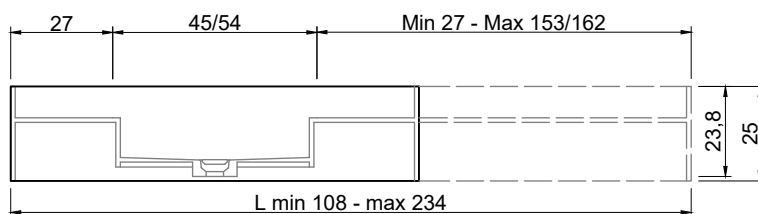

LAVABO DECENTRATO OFF CENTER SINK CON FIANCHI DI CHIUSURA WITH CLOSED SIDES

Versione sinistra - Left version

**Marmo
Marble**

**Moodlight
Moodlight**

**Troppopieno automatico invisibile
Valido solo per la versione in
Moodlight.**