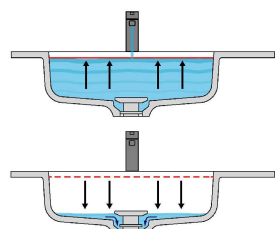

LAVABO DOPPIO DOUBLE SINK IN NICCHIA WITHIN WALLS

Marmo Marble

Moodlight Moodlight

Troppopieno automatico invisibile Valido solo per la versione in Moodlight.

La piletta si apre automaticamente al raggiungimento del livello di sicurezza PREDEFINITO, permettendo all'acqua di defluire.