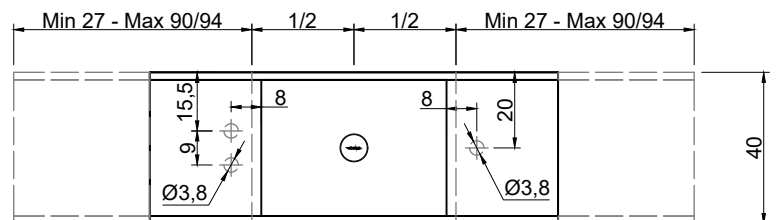

Moodlight Moodlight

Trooppieno automatico invisibile
Valido solo per la versione in
Moodlight.

La piletta si apre automaticamente al raggiungimento del livello di sicurezza PREDEFINITO, permettendo all'acqua di defluire.

Automatic invisible Overflow

Valid only for the Moodlight version.

The drain opens automatically when the PRESET safety level is reached allowing the water to drain away.