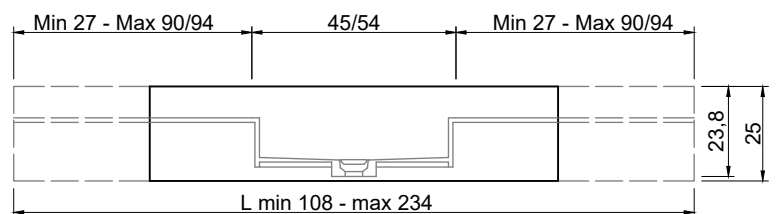

Moodlight Moodlight

Trooppieno automatico invisibile
Valido solo per la versione in
Moodlight.

La piletta si apre automaticamente al raggiungimento del livello di sicurezza PREDEFINITO, permettendo all'acqua di defluire.

Automatic invisible Overflow

Valid only for the Moodlight version.

The drain opens automatically when the PRESET safety level is reached allowing the water to drain away.