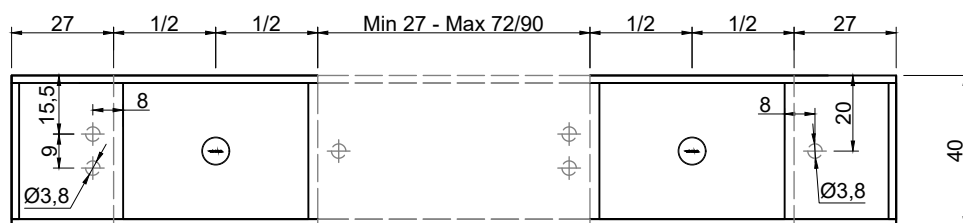

LAVABO DOPPIO DOUBLE SINK CON FIANCHI DI CHIUSURA WITH CLOSED SIDES

Marmo Marble

Moodlight Moodlight

Troppopieno automatico invisibile
Valido solo per la versione in Moodlight.

La piletta si apre automaticamente al raggiungimento del livello di sicurezza PREDEFINITO, permettendo all'acqua di defluire.