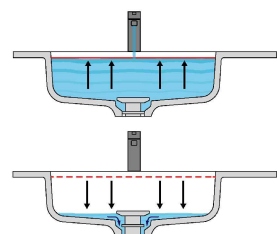

LAVABO CENTRATO CENTERED SINK IN NICCHIA WITHIN WALLS

Marmo Marble

Moodlight Moodlight

Trooppieno automatico invisibile
Valido solo per la versione in
Moodlight.

La piletta si apre automaticamente al raggiungimento del livello di sicurezza PREDEFINITO, permettendo all'acqua di defluire.