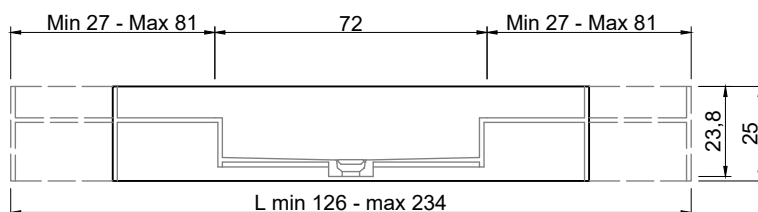

Moodlight Moodlight

Troppopieno automatico invisibile
Valido solo per la versione in
Moodlight.

La piletta si apre automaticamente al raggiungimento del livello di sicurezza PREDEFINITO, permettendo all'acqua di defluire.

Automatic invisible Overflow

Valid only for the Moodlight version.
The drain opens automatically when the PRESET safety level is reached allowing the water to drain away.