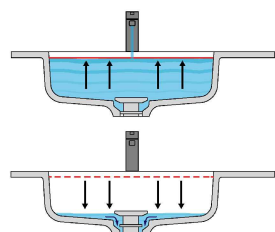

LAVABO DECENTRATO OFF CENTER SINK IN NICCHIA WITHIN WALLS

Versione sinistra - Left version

**Marmo
Marble**

**Moodlight
Moodlight**

**Trooppieno automatico invisibile
Valido solo per la versione in
Moodlight.**

La piletta si apre automaticamente al raggiungimento del livello di sicurezza PREDEFINITO, permettendo all'acqua di defluire.

Automatic invisible Overflow

Valid only for the Moodlight version.

The drain opens automatically when the PRESET safety level is reached allowing the water to drain away.