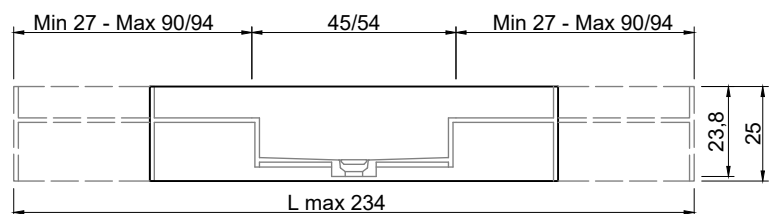

Moodlight Moodlight

Trooppieno automatico invisibile
Valido solo per la versione in
Moodlight.

La piletta si apre automaticamente al raggiungimento del livello di sicurezza PREDEFINITO, permettendo all'acqua di defluire.

Automatic invisible Overflow

Valid only for the Moodlight version.

The drain opens automatically when the PRESET safety level is reached allowing the water to drain away.