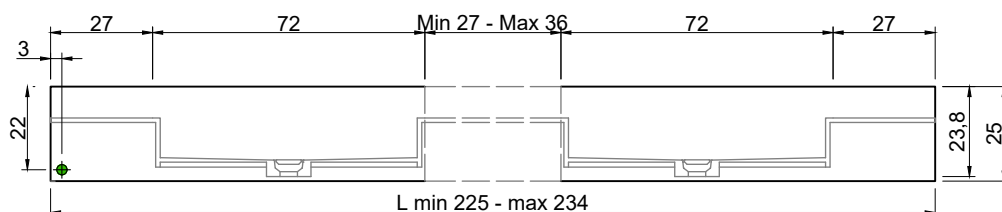

LAVABO DOPPIO CON CANALE DOUBLE SINK WITH CANAL IN NICCHIA WITHIN WALLS

= Alimentazione elettrica DC 12V
Power supply DC 12V

**Marmo
Marble**

**Moodlight
Moodlight**

**Troppopieno automatico invisibile
Valido solo per la versione in
Moodlight.**