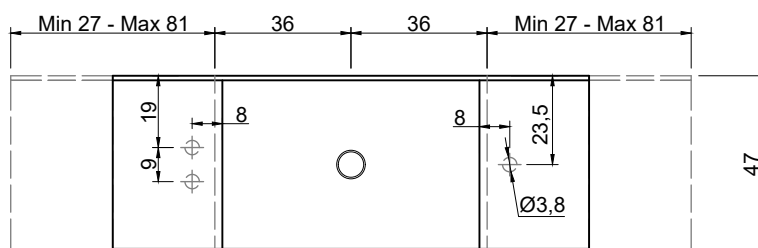

Moodlight Moodlight

Troppopieno automatico invisibile
Valido solo per la versione in
Moodlight.

La piletta si apre automaticamente al raggiungimento del livello di sicurezza PREDEFINITO, permettendo all'acqua di defluire.

Automatic invisible Overflow

Valid only for the Moodlight version.

The drain opens automatically when the PRESET safety level is reached allowing the water to drain away.