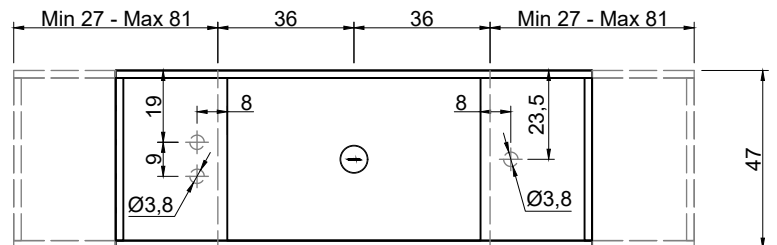

Marmo Marble