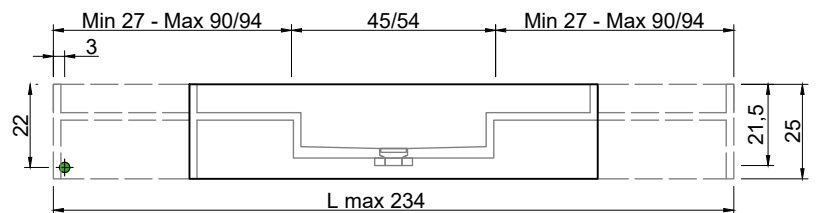

LAVABO CENTRATO CON CANALE CENTERED SINK WITH CANAL CON FIANCHI DI CHIUSURA WITH CLOSED SIDES

 = Alimentazione elettrica DC 12V
Power supply DC 12V

**Marmo
Marble**

**Moodlight
Moodlight**

**Trooppieno automatico invisibile
Valido solo per la versione in
Moodlight.**