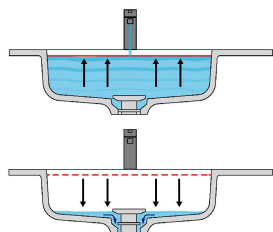

LAVABO DOPPIO DOUBLE SINK IN NICCHIA WHITINN WALLS

Marmo Marble

Moodlight Moodlight

Troppopieno automatico invisibile
Valido solo per la versione in Moodlight.

La piletta si apre automaticamente al raggiungimento del livello di sicurezza PREDEFINITO, permettendo all'acqua di defluire.