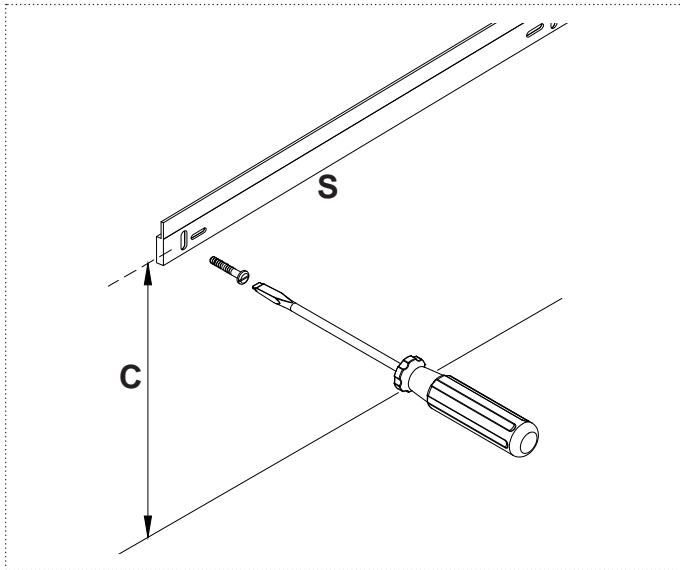

EDISON  
design AL studio

antoniolupi

**antoniolupi**

N.B. Dettaglio della squadretta di fissaggio

1\_ Per fissare lo specchio all'altezza **H** desiderata. Tracciare la posizione dei fori di fissaggio delle squadrette **S**

2\_ Fissare la squadretta S

3\_ Appendere la specchiera.

**antoniolupi**

**73**

VIA MAZZINI

**75**

Antonio Lupi Design S.p.A.  
via Mazzini 73/75 - 50050 Stabbia  
Cerreto Guidi (Firenze) - Italy  
T +39 0571 586881\_95651  
F +39 0571 586885  
[www.antoniolupi.it](http://www.antoniolupi.it)  
[lupi@antoniolupi.it](mailto:lupi@antoniolupi.it)