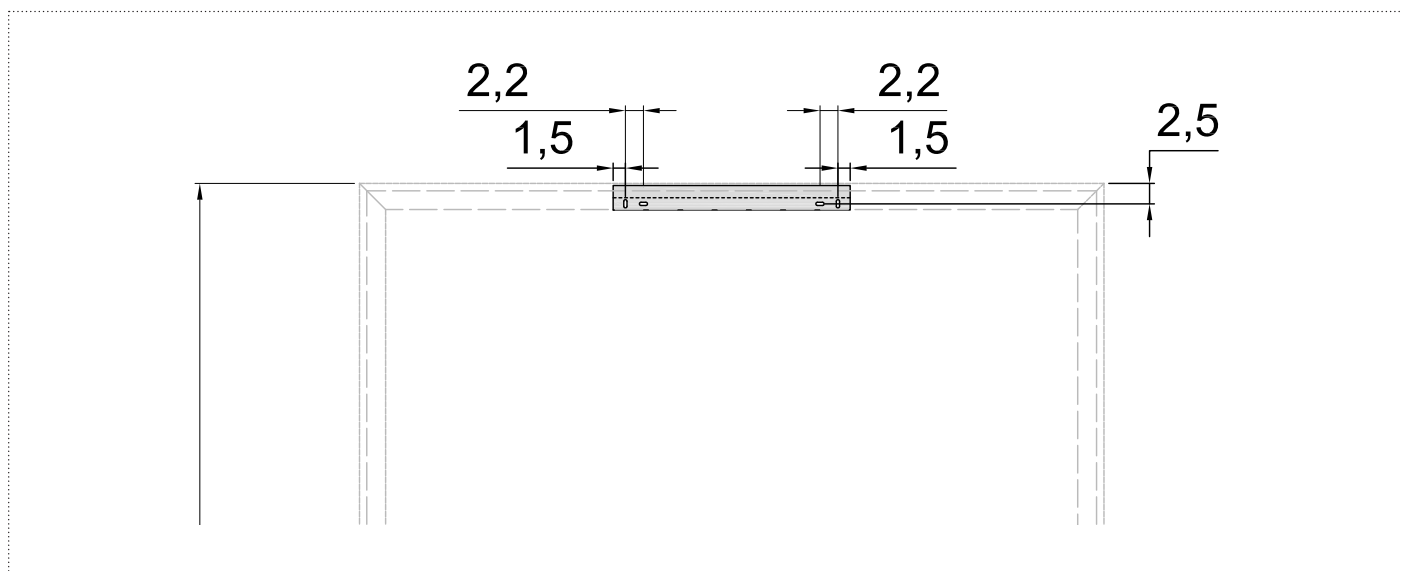

EDISON  
design AL studio

antoniolupi

**antoniolupi**

N.B. Dettaglio della squadretta di fissaggio

1\_ Per fissare lo specchio all'altezza **H** desiderata. Tracciare la posizione dei fori di fissaggio delle squadrette **S**

2\_ Fissare la squadretta S

3\_ Appendere la specchiera.

**antoniolupi**

**73**

VIA MAZZINI

**75**

Antonio Lupi Design S.p.A.  
via Mazzini 73/75 - 50050 Stabbia  
Cerreto Guidi (Firenze) - Italy  
T +39 0571 586881\_95651  
F +39 0571 586885  
[www.antoniolupi.it](http://www.antoniolupi.it)  
[lupi@antoniolupi.it](mailto:lupi@antoniolupi.it)