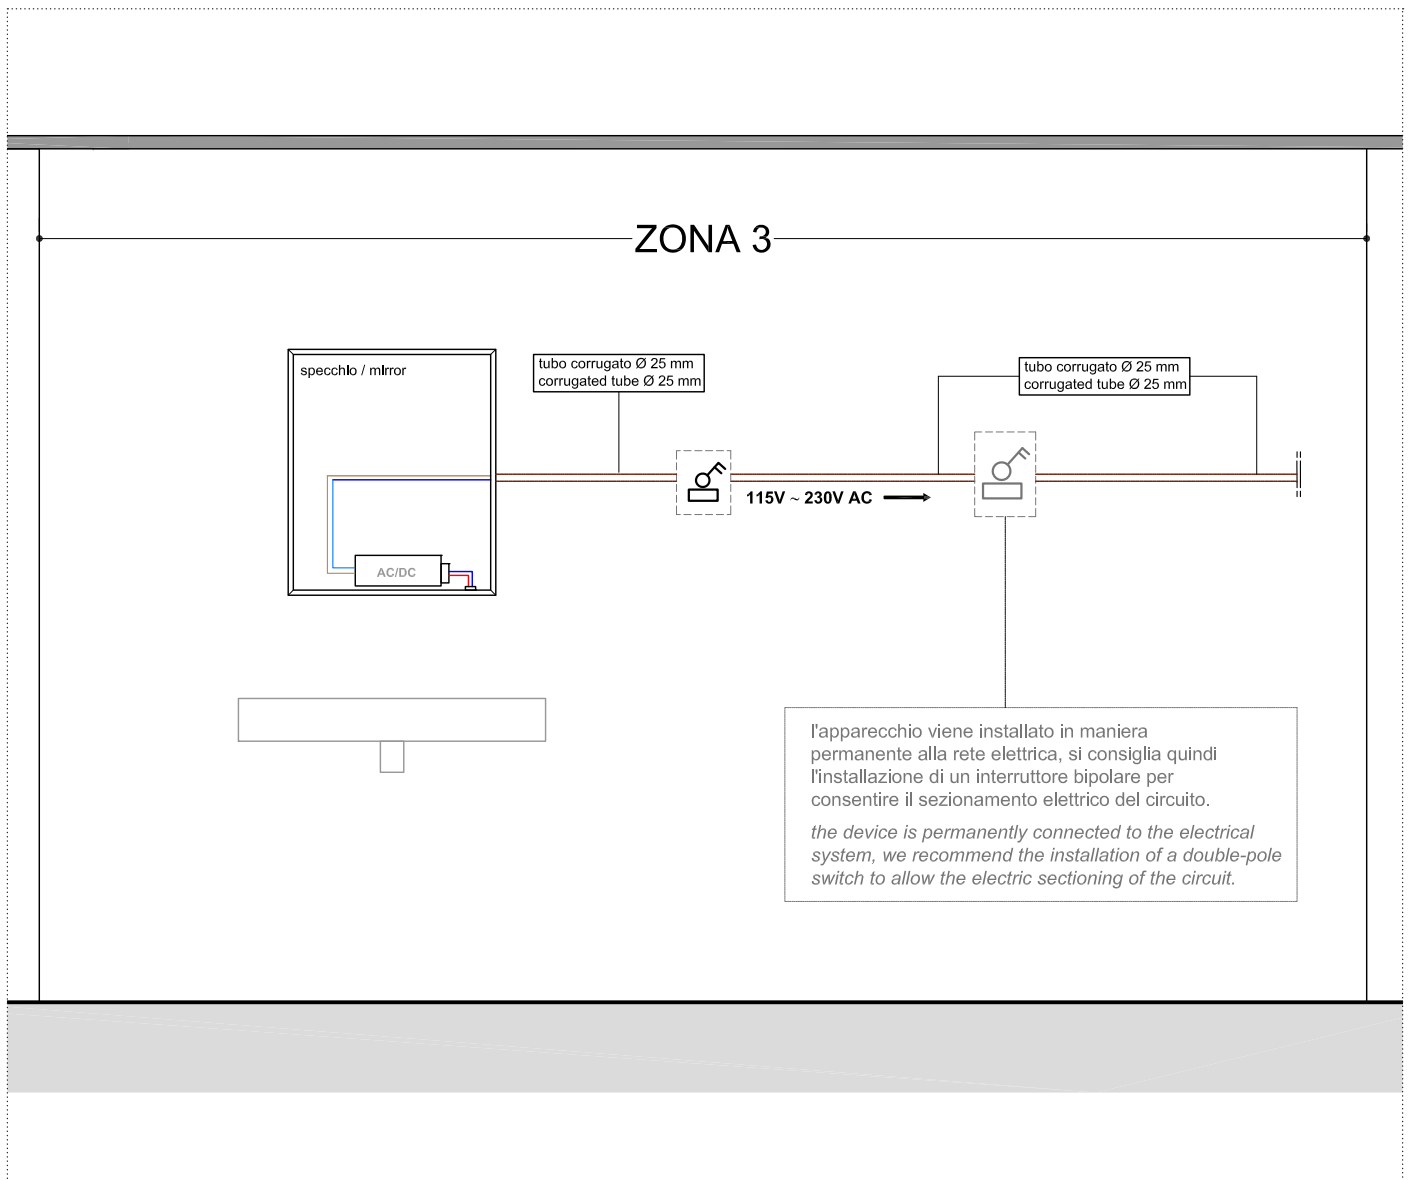

EDISON  
design AL studio

antoniolupi

**antoniolupi**

N.B. Dettaglio della squadretta di fissaggio

1\_ Per fissare lo specchio all'altezza **H** desiderata. Tracciare la posizione dei fori di fissaggio delle squadrette **S**

2\_ Fissare la squadretta S

3\_ Appendere la specchiera.

**antoniolupi**

**73**

VIA MAZZINI

**75**

Antonio Lupi Design S.p.A.  
via Mazzini 73/75 - 50050 Stabbia  
Cerreto Guidi (Firenze) - Italy  
T +39 0571 586881\_95651  
F +39 0571 586885  
[www.antoniolupi.it](http://www.antoniolupi.it)  
[lupi@antoniolupi.it](mailto:lupi@antoniolupi.it)