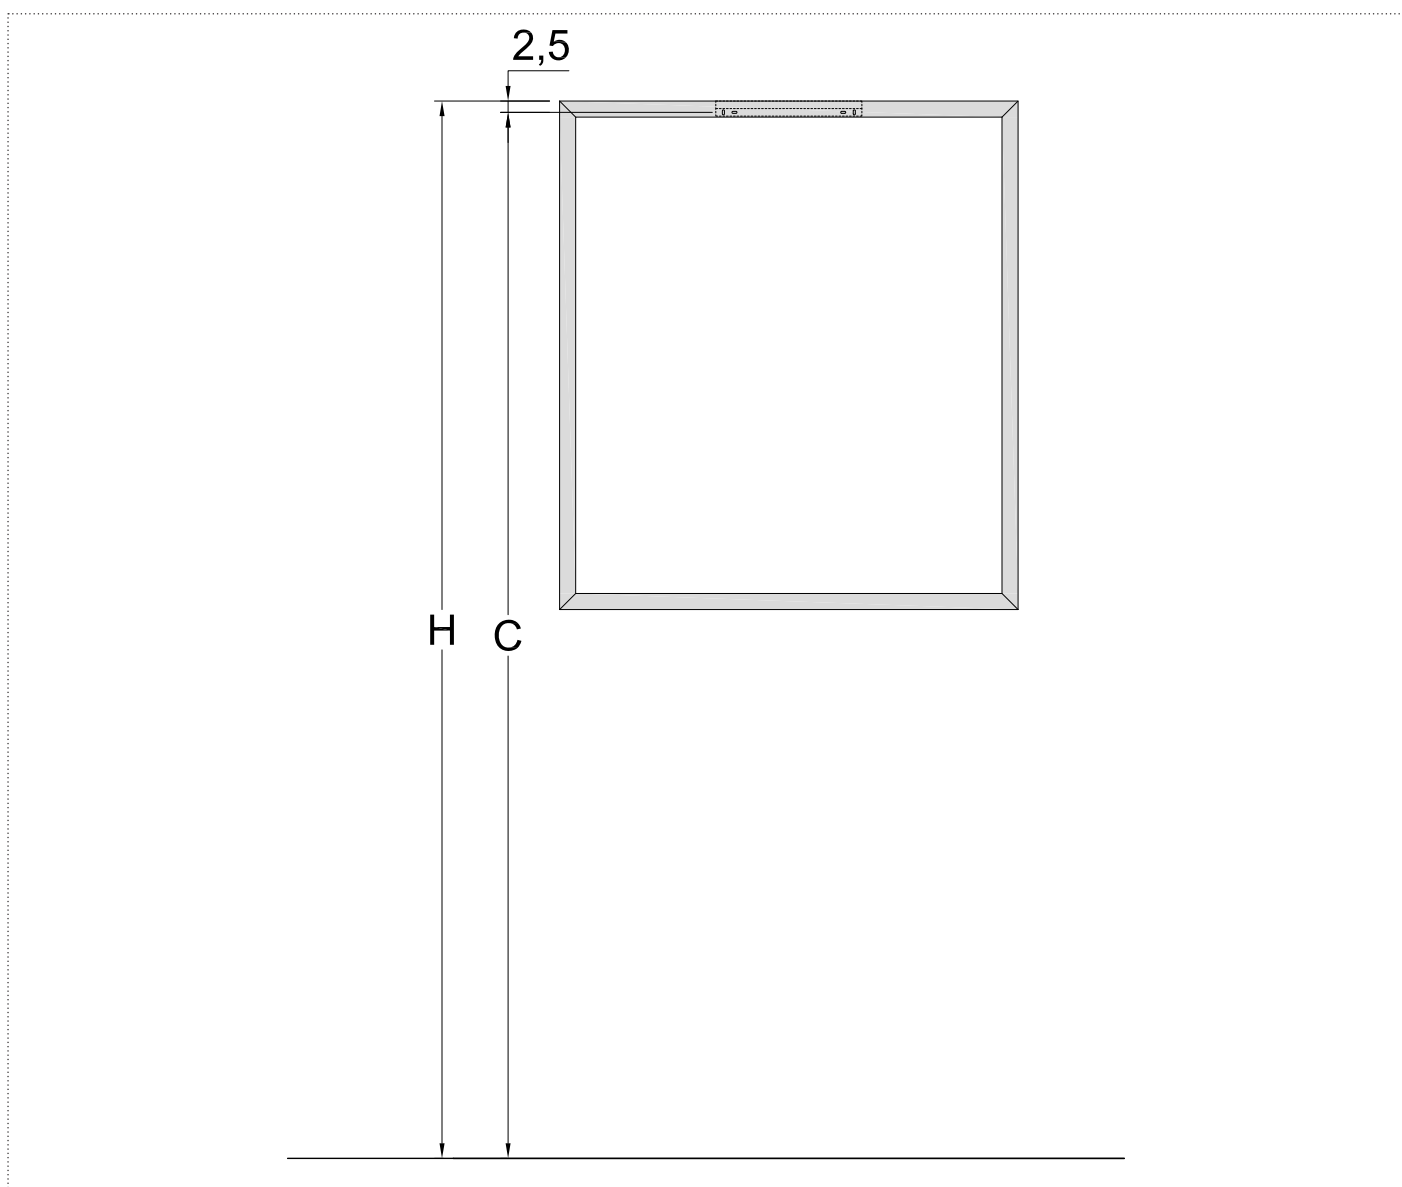

EDISON  
design AL studio

antoniolupi

**antoniolupi**

N.B. Dettaglio della squadretta di fissaggio

1\_ Per fissare lo specchio all'altezza **H** desiderata. Tracciare la posizione dei fori di fissaggio delle squadrette **S**

2\_ Fissare la squadretta S

3\_ Appendere la specchiera.

**antoniolupi**

**73**

VIA MAZZINI

**75**

Antonio Lupi Design S.p.A.  
via Mazzini 73/75 - 50050 Stabbia  
Cerreto Guidi (Firenze) - Italy  
T +39 0571 586881\_95651  
F +39 0571 586885  
[www.antoniolupi.it](http://www.antoniolupi.it)  
[lupi@antoniolupi.it](mailto:lupi@antoniolupi.it)