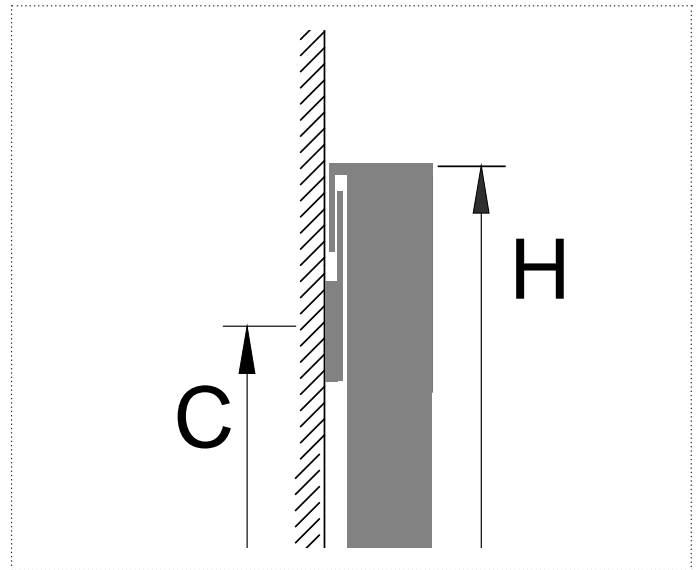

EDISON  
design AL studio

antoniolupi

**antoniolupi**

N.B. Dettaglio della squadretta di fissaggio

1\_ Per fissare lo specchio all'altezza **H** desiderata. Tracciare la posizione dei fori di fissaggio delle squadrette **S**

2\_ Fissare la squadretta S

3\_ Appendere la specchiera.

**antoniolupi**

**73**

VIA MAZZINI

**75**

Antonio Lupi Design S.p.A.  
via Mazzini 73/75 - 50050 Stabbia  
Cerreto Guidi (Firenze) - Italy  
T +39 0571 586881\_95651  
F +39 0571 586885  
[www.antoniolupi.it](http://www.antoniolupi.it)  
[lupi@antoniolupi.it](mailto:lupi@antoniolupi.it)