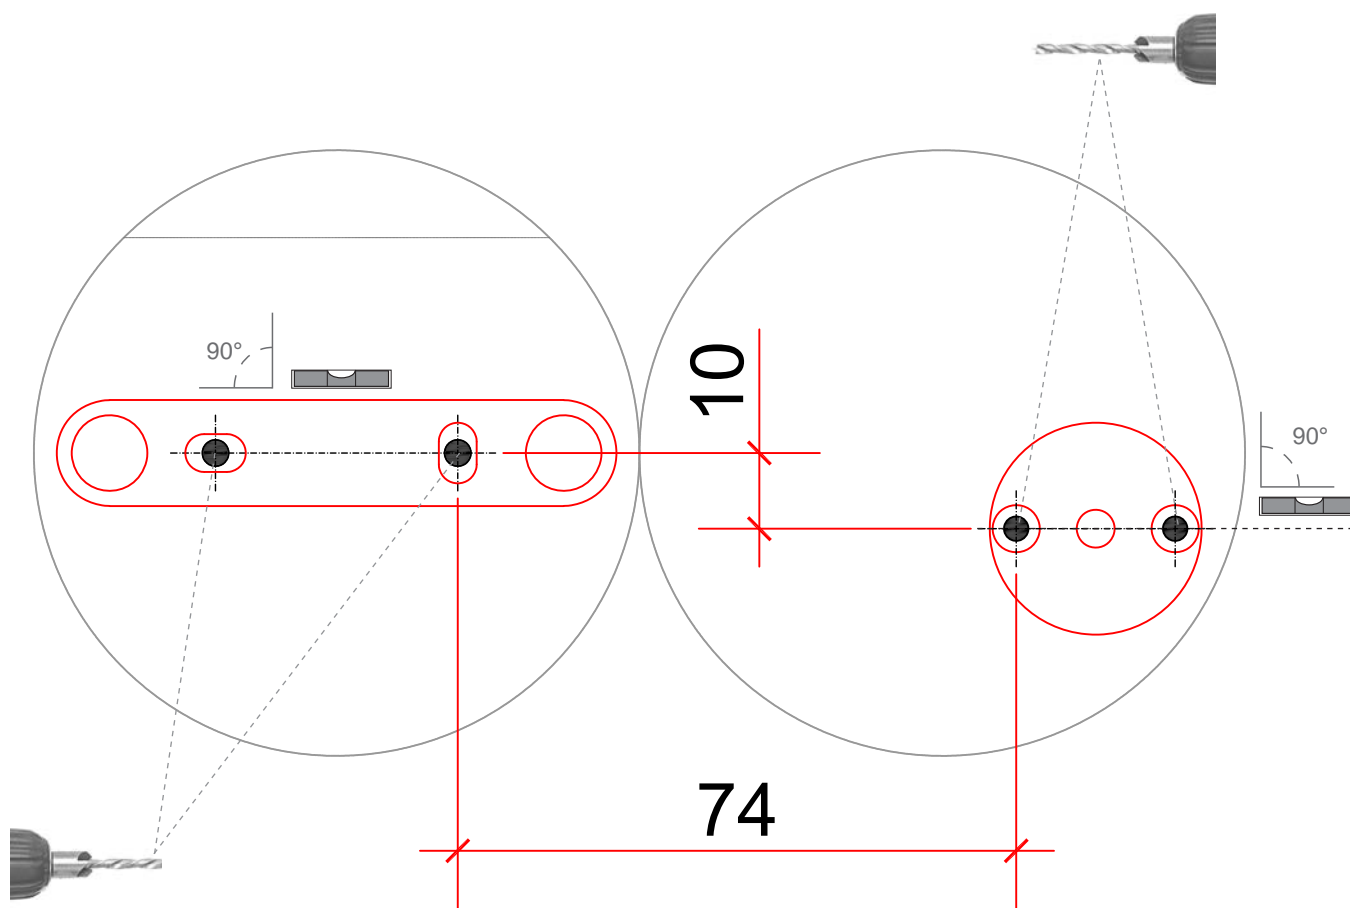

# GRAVITÀ

design devise vercelli

**antoniolupi**

MADE IN ITALY

Dima - Template - Vorlage - Patron - Modelo - образец

Dima - Template - Vorlage - Patron - Modelo - образец

**antoniolupi**

**73**