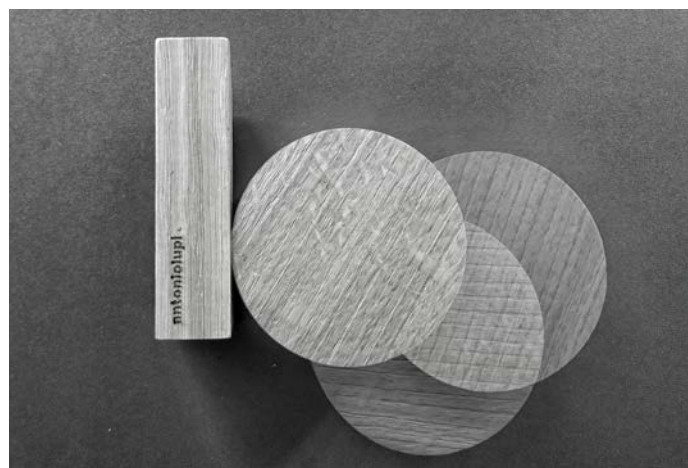

# GRAVITÀ

design devise vercelli

**antoniolupi**

MADE IN ITALY

Dima - Template - Vorlage - Patron - Modelo - образец

Dima - Template - Vorlage - Patron - Modelo - образец

**antoniolupi**

**73**