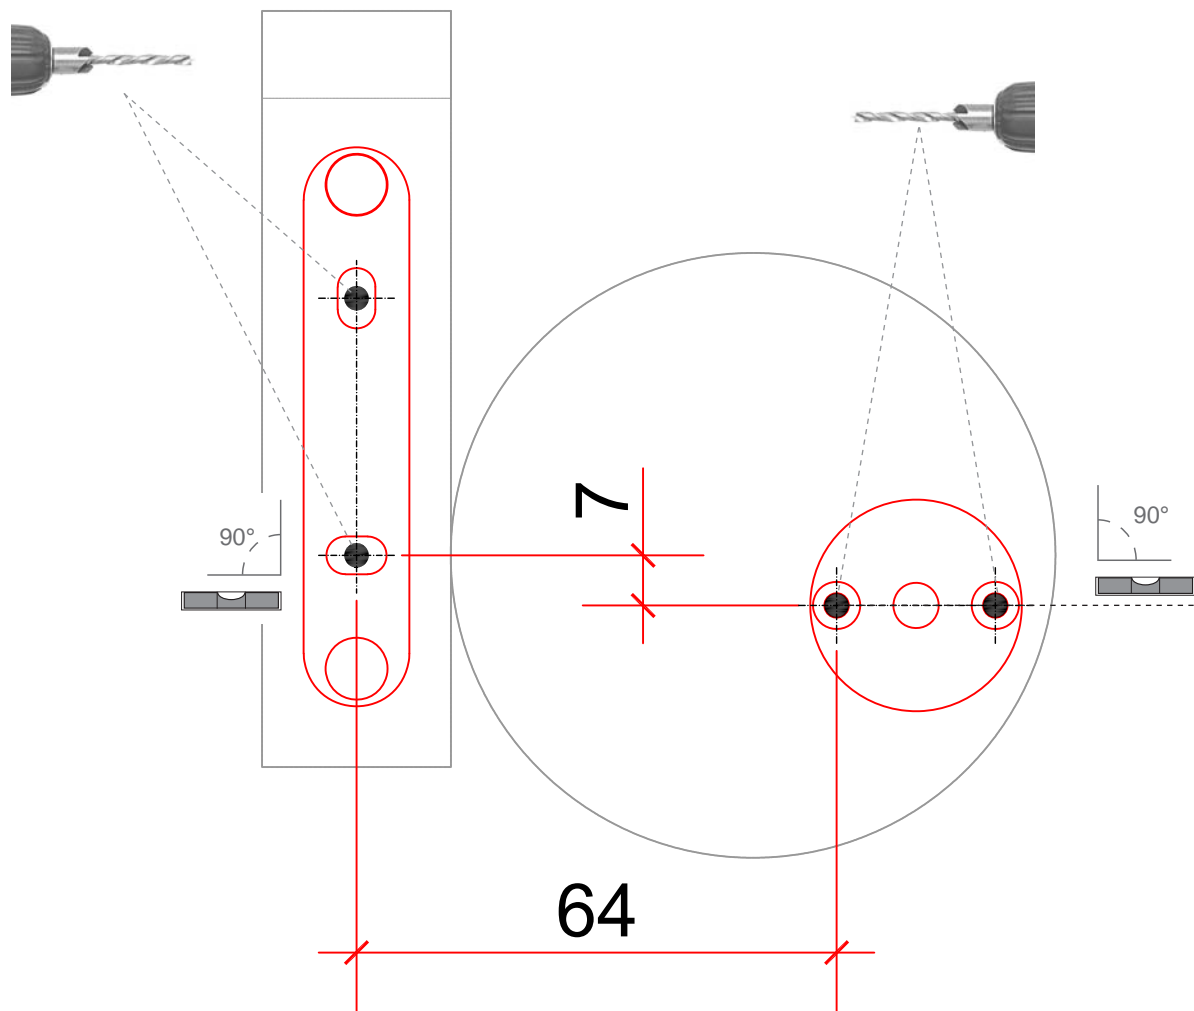

# GRAVITÀ

design devise vercelli

**antoniolupi**

MADE IN ITALY

Dima - Template - Vorlage - Patron - Modelo - образец

Dima - Template - Vorlage - Patron - Modelo - образец

**antoniolupi**

**73**